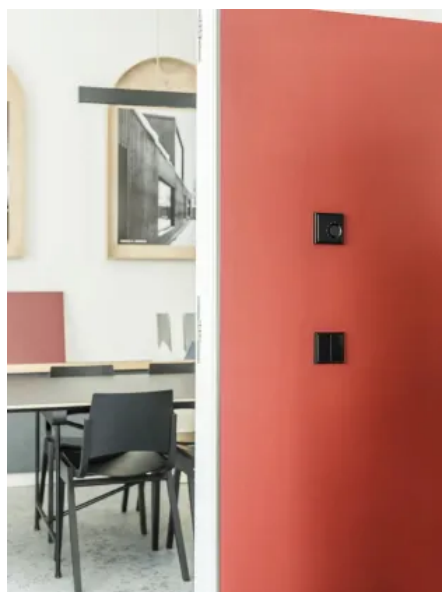

Schalterprogramm LS 990