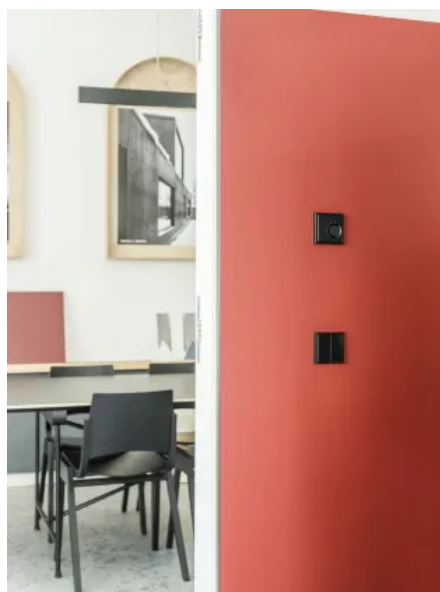

Schalterprogramm LS 990