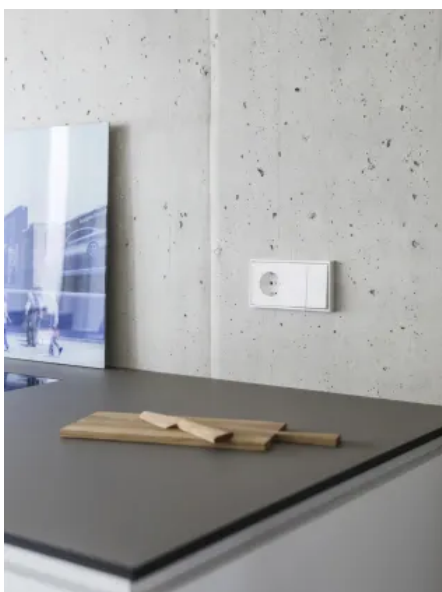

Schalterprogramm LS 990 – zeitlos seit 1968

Schalterprogramm LS 990