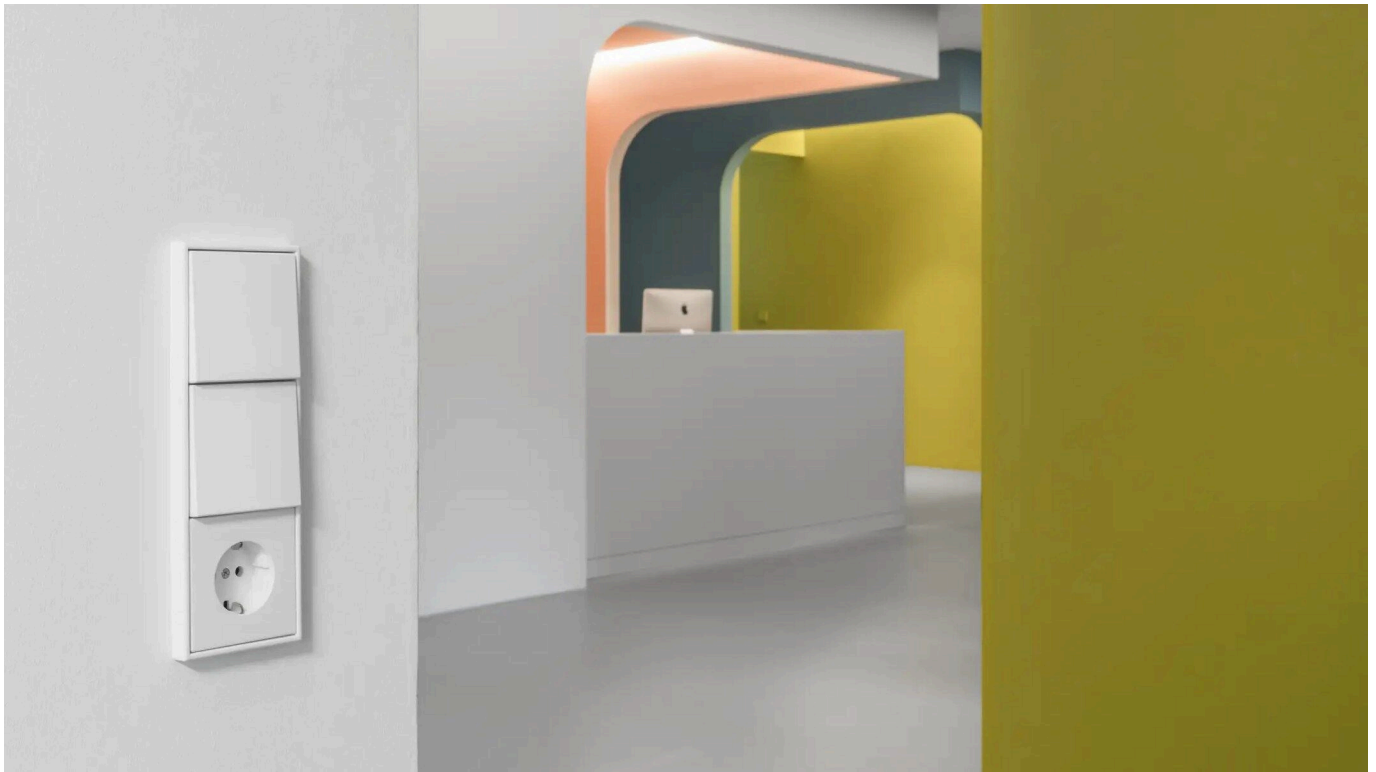

Schalterprogramm LS 990

Aus der Serie JUNG Schalterprogramme von JUNG

LS 990 ist der Klassiker unter den Flächenschaltern: 1968 in den Markt eingeführt, überzeugt er auch 50 Jahre später mit zeitloser Eleganz, reduzierter Form, hoher Bedienerfreundlichkeit durch die ebenen Flächen und seinen klaren Aufbau. Mit seiner zurückhaltenden Gestaltung und klassischen Form passt LS 990 in nahezu jedes Architekturkonzept.