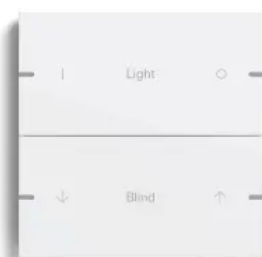

Gira Esprit mit Tastsensor 4, Aluminium Reinweiß

[Mehr Informationen](#)