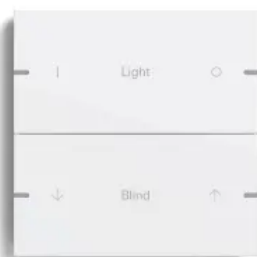

Gira Esprit mit Tastsensor 4, Aluminium Reinweiß

[Mehr Informationen](#)