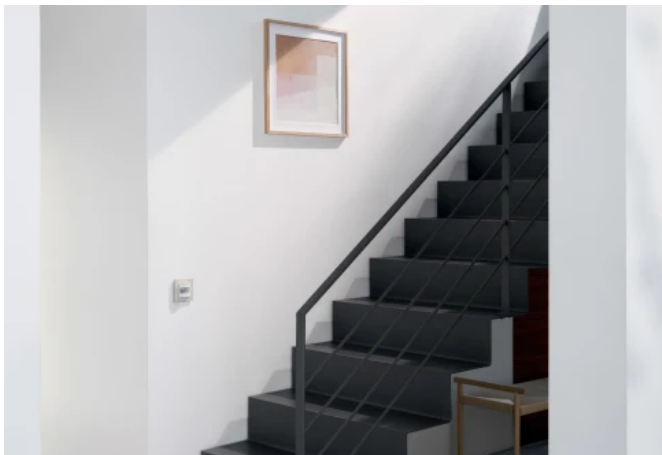

Produktübersicht Schalterprogramm Gira Esprit

Gira Esprit - Linoleum-Multiplex

Gira Esprit Linoleum-Multiplex

Gira Esprit Linoleum-Multiplex kombiniert zwei natürliche Materialien, die aus nachwachsenden und robusten Rohstoffen bestehen.

Die Designlinie Gira Esprit Linoleum-Multiplex ist kompatibel mit den über 300 Funktionseinsätzen aus dem Gira System 55 und besitzt mit den Außenmaßen der Abdeckrahmen von 95 × 95 Millimeter eine Aufbauhöhe von 9,9 Millimetern.