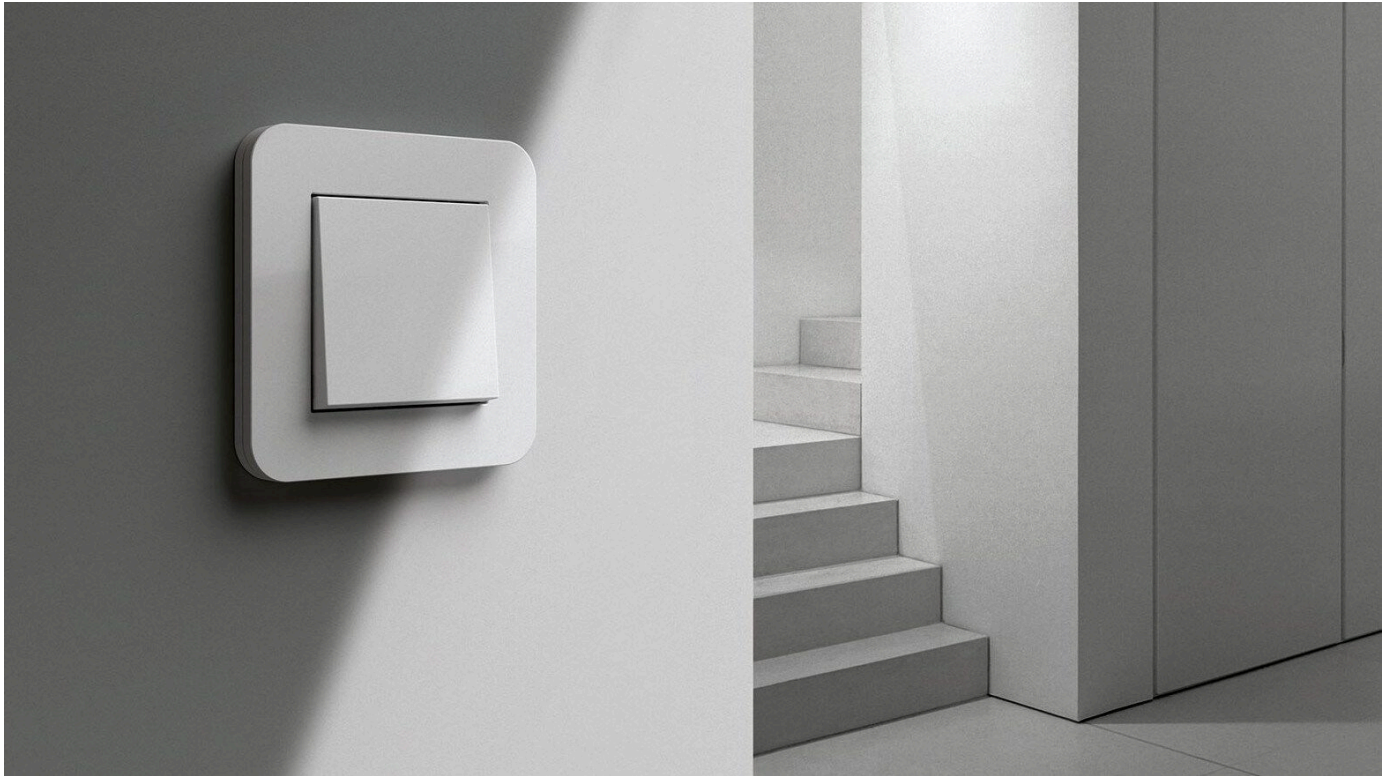

Schalterprogramm Gira E3

Aus der Serie Gira Schalterprogramme Designlinien von Gira

Außen abgerundet, innen eckig: Die Designlinie Gira E3 spielt mit Kontrasten.

Produktübersicht Schalterprogramm Gira E3

Gira E3

Gira E3

Mit der Designlinie E3 setzt Gira auf eine weiche Formensprache: Abgerundete Konturen sowie die Soft-Touch-Oberflächen der Deckrahmen geben der modernen Gebäudetechnik ein ebenso zeitgemäßes wie sympathisches Gesicht. Dazu passt die eigenständige Farbwelt der Deckrahmen. Die Designlinie Gira E3 ist kompatibel mit den über 300 Funktionseinsätzen aus dem Gira System 55. Die Außenmaße der Abdeckrahmen betragen $91,6 \times 91,6$ Millimeter und haben eine Aufbauhöhe von 9,5 Millimetern.

Schalterprogramm Gira E3

Aus der Serie Gira Schalterprogramme Designlinien von Gira

Gira E3, Reinweiß glänzend mit Trägerrahmen
Reinweiß glänzend

Gira E3, Hellgrau Soft-Touch mit Trägerrahmen
Reinweiß glänzend

Gira E3, Umbra Soft-Touch mit Trägerrahmen
Anthrazit

[Mehr Informationen](#)