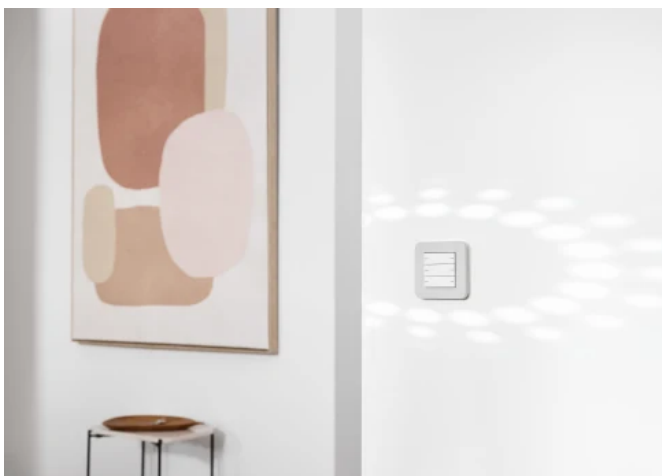

Schalterprogramm Gira E3

Aus der Serie Gira Schalterprogramme Designlinien von Gira

Außen abgerundet, innen eckig: Die Designlinie Gira E3 spielt mit Kontrasten.

Produktübersicht Schalterprogramm Gira E3

Gira E3

Gira E3

Mit der Designlinie E3 setzt Gira auf eine weiche Formensprache: Abgerundete Konturen sowie die Soft-Touch-Oberflächen der Deckrahmen geben der modernen Gebäudetechnik ein ebenso zeitgemäßes wie sympathisches Gesicht. Dazu passt die eigenständige Farbwelt der Deckrahmen. Die Designlinie Gira E3 ist kompatibel mit den über 300 Funktionseinsätzen aus dem Gira System 55. Die Außenmaße der Abdeckrahmen betragen $91,6 \times 91,6$ Millimeter und haben eine Aufbauhöhe von 9,5 Millimetern.

Schalterprogramm Gira E3

Aus der Serie Gira Schalterprogramme Designlinien von Gira

Gira E3, Reinweiß glänzend mit Trägerrahmen
Reinweiß glänzend

Gira E3, Hellgrau Soft-Touch mit Trägerrahmen
Reinweiß glänzend