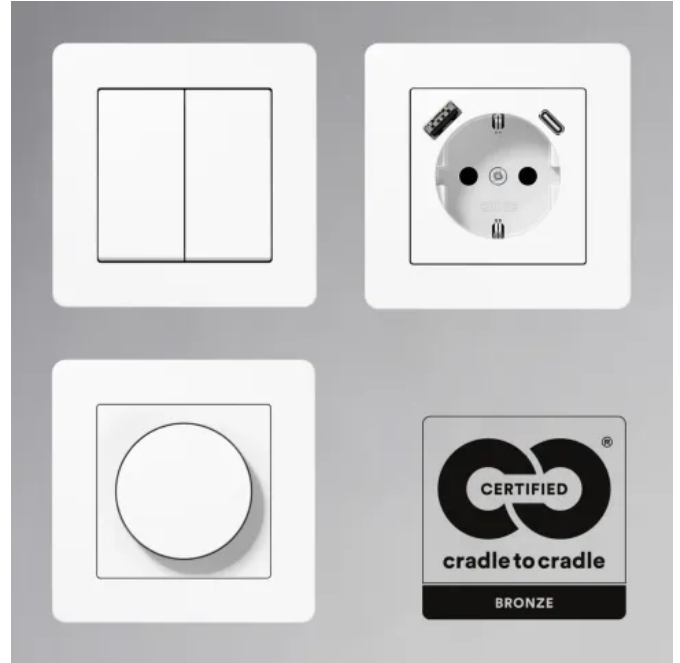

Schalterprogramm A FLOW

Cradle to Cradle Certified® (C2C)

A FLOW in Alpinweiß ist nach Cradle to Cradle Certified® (C2C) zertifiziert. Alle verwendeten Materialien können entweder nach ihrer Nutzung wieder dem biologischen Kreislauf zugeführt werden oder verbleiben in Form von Recycling und Wiederverwendung dauerhaft in einem technischen Kreislauf.

^{*)} Kunststoff-Designabdeckungen bzw. Designrahmen aus 95 % Rezyklat nach DIN EN ISO 14021 sind nachhaltig und ressourcenschonend. Für den Herstellungsprozess kommt Energie aus Wasserkraft zum Einsatz, um konsequent nachhaltig zu produzieren. Mit diesen Produkten ist es möglich, eine ressourcenschonende Elektroinstallation umzusetzen.