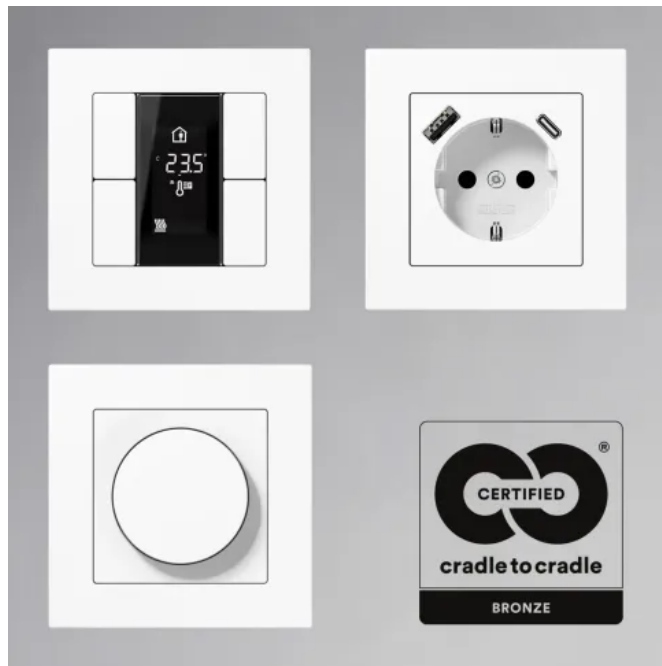

Schalterprogramm A 550

Aus der Serie JUNG Schalterprogramme von JUNG

Schalterserie A 550 aus bruchsicherem Thermoplast

Schalterprogramm A 550

Schalterprogramm A 550

Oberflächen und Farben

Thermoplast in Alpinweiß, Schneeweiß matt, Schwarz, Graphitschwarz matt, Anthrazit matt, Aluminium

Schalterprogramm A 550

Aus der Serie JUNG Schalterprogramme von JUNG

Schalterprogramm A 550

Ressourcenschonendes Rezyklat⁺⁾

A 550 in Anthrazit matt besteht zu 95 % aus Rezyklat, einem Werkstoff aus aufbereiteten und wiederverwerteten Kunststoffabfällen.

[Mehr zum Schalterprogramm A 550](#)

Schalterprogramm A 550

Cradle to Cradle Certified® (C2C)

A 550 in Alpinweiß ist nach Cradle to Cradle Certified® (C2C) zertifiziert. Alle verwendeten Materialien können entweder nach ihrer Nutzung wieder dem biologischen Kreislauf zugeführt werden oder verbleiben in Form von Recycling und Wiederverwendung dauerhaft in einem technischen Kreislauf.