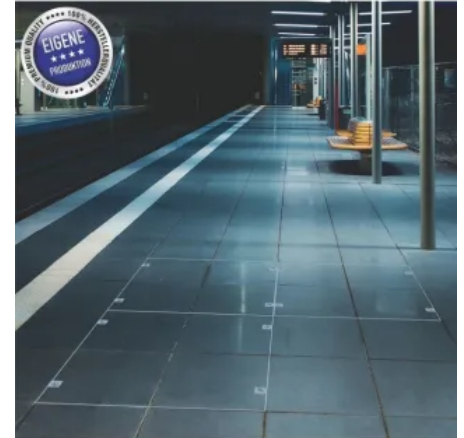

Schachtabdeckungen und Schachtdeckel

Aus der Serie Revisionsklappen und Schachtabdeckungen von FF Systems

Schachtabdeckung Serie 7500 - Aluminium / Reihen- oder mehrteilige Abdeckung

EINSATZBEREICHE	Für bodengleiche Schächte im Innen- oder Außenbereich
AUSFÜHRUNG SCHACHTABDECKUNGEN	Reihenabdeckung
GEEIGNET FÜR:	Fußgängerverkehr, PKW
OBERFLÄCHE	befüllbar
ABMESSUNGEN (MM)	Sondermaß / Sonderanfertigung
SYSTEM (SERIE)	Premium-Line
MATERIAL	Aluminium
BELASTUNGSKLASSE / PRÜFKRAFT NACH EN124	B 125 - befahrbar (PKW-Verkehr)
ÖFFNUNGSHILFE	herausnehmbar

Schachtabdeckung Serie Visedge - Aluminium / Einzelabdeckung für PVC-Böden

EINSATZBEREICHE	Für begehbare, bodengleiche Schächte im Innenbereich
AUSFÜHRUNG SCHACHTABDECKUNGEN	Einzelabdeckung
GEEIGNET FÜR:	Fußgängerverkehr
OBERFLÄCHE	befüllbar
ABMESSUNGEN (MM)	600x600
SYSTEM (SERIE)	Premium-Line
MATERIAL	Aluminium
BELASTUNGSKLASSE / PRÜFKRAFT NACH EN124	A 15 - begehbar (Fußgänger und Radfahrer)
ÖFFNUNGSHILFE	herausnehmbar

Mehr Informationen: [Schachtabdeckungen herausnehmbar](#), [Oberfläche befüllbar](#)