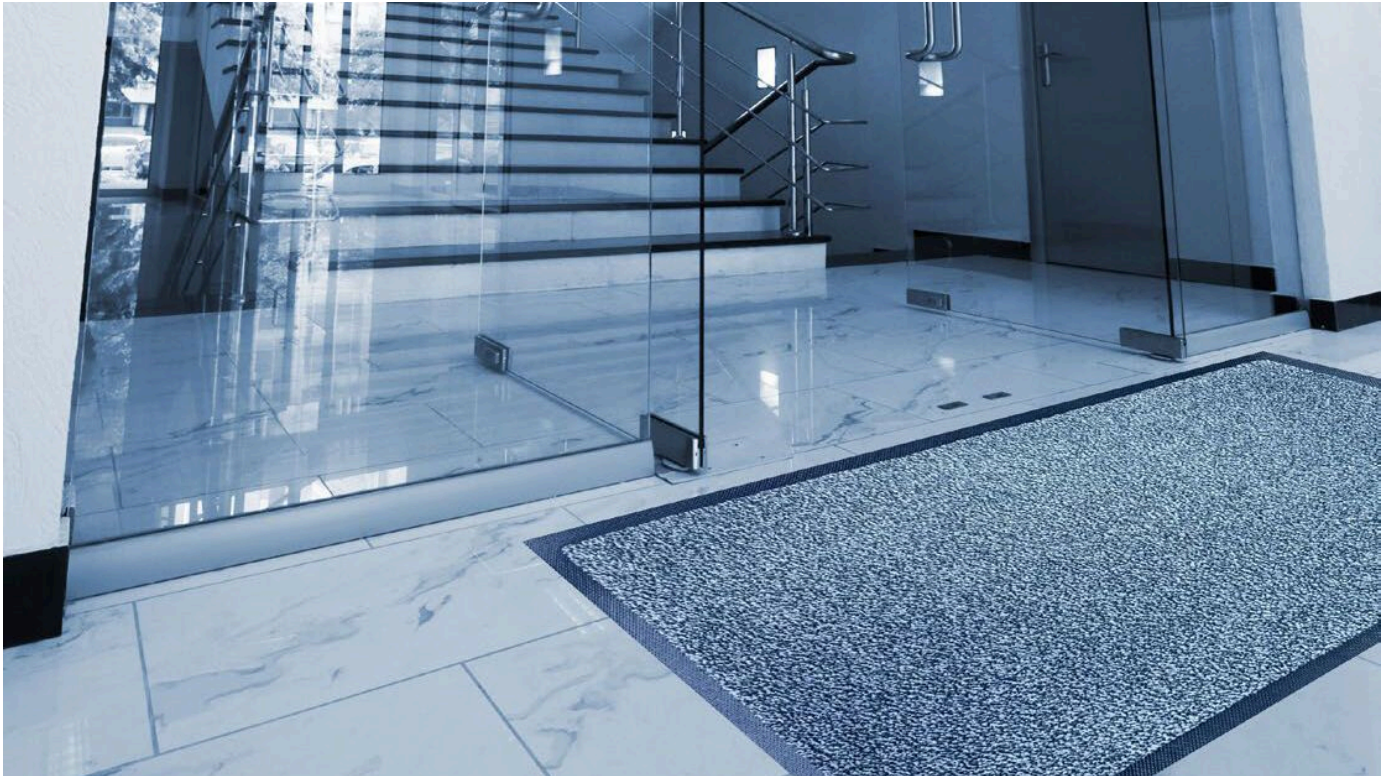

Damit Trittschall zuverlässig verhindert wird, sind alle Top Clean PREMIUM Eingangsmatten durchgängig mit einer hochwirksamen Trittschalldämmung ausgestattet. Auf der Profilunterseite eingearbeitete dämmende Gummiprofile sorgen für Schalldämmung und Abtransport von Nässe.

Bei den Top Clean CLASSIC Aluprofilmatten sorgt ein auf der Unterseite aufgeklebter Polyethylen-Schaumstoff für Schalldämmung.

## Sauberlaufmatten

Aus der Serie Eingangsmatten von fuma

Waschbare Sauberlaufmatten für stark frequentierte Bereiche und bedruckte Logo- und Werbematten mit einer sehr guten Schmutzaufnahme.

#### Monotone

Die Monotone Sauberlaufmatte steht für Langlebigkeit und hohe Schmutzaufnahmekapazität.

Die Matten eignen sich für stark frequentierte Bereiche wie Eingänge, Flure, Aufzüge, Rezeptionen oder ähnliches.