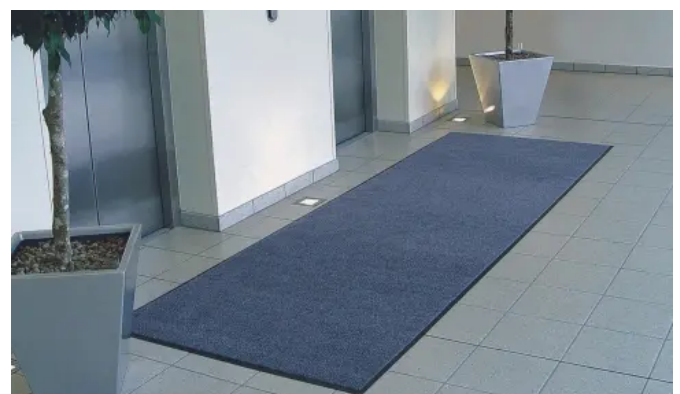

Monotone Sauberlaufmatte

- **Gesamthöhe**
  ca. 11-12 mm
- **Schmutzaufnahme**
  800 g/m²
- **Wasseraufnahme**