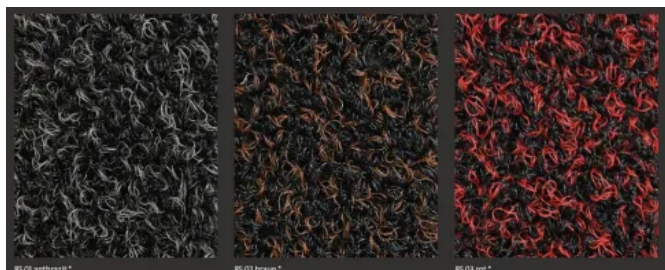

emco Sauberlauf OUTDOOR

Weitere Informationen

[emco Sauberlauf OUTDOOR](#)