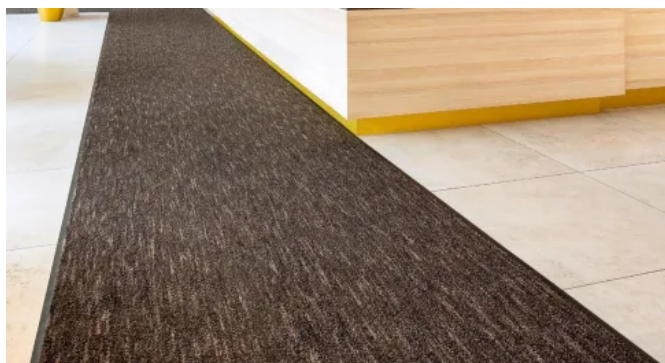

Lieferform:

Bahnen: ca. 200 cm breit, ca. 400 cm breit (CARE SE)

emco Sauberlauf CARE

Weitere Informationen

[emco Sauberlauf CARE](#)

emco Sauberlauf LINEA

emco Sauberlauf LINEA 19.03 braun

Ein Sauberlauf mit teppichartigem Charakter und edler Farbgebung. Überzeugend in der Raumwirkung und gleichzeitig sehr robust und somit für intensiv genutzte Bereiche besonders geeignet.

Lieferform:

Bahnen: ca. 200 cm breit

emco Sauberlauf LINEA

Weitere Informationen

[emco Sauberlauf LINEA](#)

Sauberlauf von emco als Bahnen, Matten oder Bodenbelag

Aus der Serie Sauberlaufsysteme: Eingangsmatten und Sauberlauf von emco Bautechnik