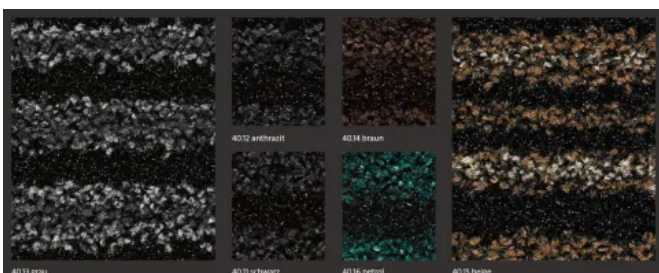

emco Sauberlauf SCRATCH2

Weitere Informationen

[emco Sauberlauf SCRATCH2](#)