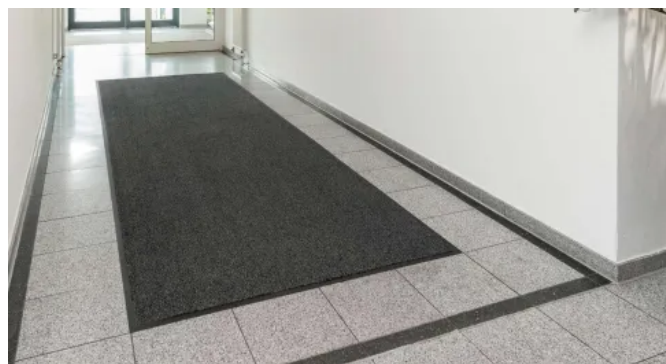

Lieferform:

Bahnen: ca. 200 cm breit

HYDROTX-TECHNOLOGIE emco ROYAL

Spezielle Garne in Kombination mit einer besonderen Flor-Konstruktion sorgen für eine schnelle und hohe Feuchtigkeitsabsorption.

Sauberlauf von emco als Bahnen, Matten oder Bodenbelag

Aus der Serie Sauberlaufsysteme: Eingangsmatten und Sauberlauf von emco Bautechnik

emco Sauberlauf ROYAL

Weitere Informationen

[emco Sauberlauf ROYAL](#)

emco Sauberlauf INNOVA

emco Sauberlauf INNOVA 36.10 schiefer

Ein innovativer, hochwertiger Sauberlauf, der sich optimal an alle gestalterischen und technischen Anforderungen anpasst und konsequent Schmutz reduziert. Verbessert die Akustik im Raum.

Lieferform:

Bahnen: ca. 100, 150, 200 cm breit