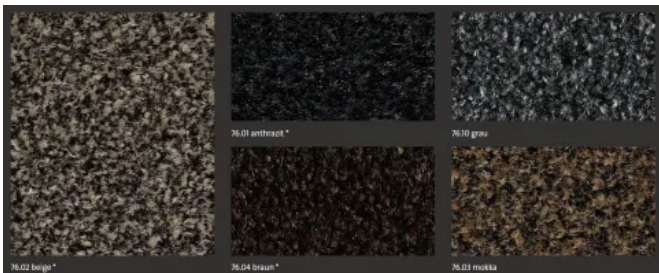

emco Sauberlauf CONFORM

Weitere Informationen

[emco Sauberlauf CONFORM](#)