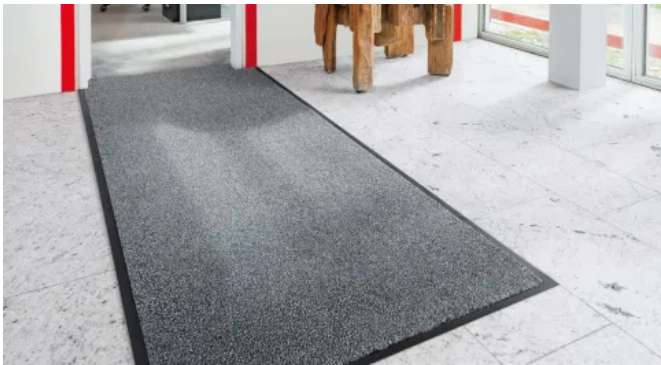

Hoch strapazierfähige, aufrollbare Fußmatten für den Eingangsbereich von Objektbauten.

Sie werden aus verwindungssteifen Aluminium-Trägerprofilen, mit eingelegten Ripsstreifen hergestellt. Wahlweise mit zwischenliegender Aluminium-Kratzkante, Bürsteneinlage, je nach Typ befahr- und berollbar mit Transportwagen, Rollstühlen o.ä., profilierte Gummieinlagen oder Cassettenbürsten in aufliegender oder freitragender Verlegung.

Lieferform:

Bahnen: ca. 200 cm breit

emco Sauberlauf LINEA

Weitere Informationen

[emco Sauberlauf LINEA](#)

Sauberlauf von emco als Bahnen, Matten oder Bodenbelag

Aus der Serie Sauberlaufsysteme: Eingangsmatten und Sauberlauf von emco Bautechnik

emco Sauberlauf FAVORIT

emco Sauberlauf FAVORIT 33.01 anthrazit

Stimmiges Preis-Leistungs-Verhältnis. Bahnen und Matten mit universeller Einsetzbarkeit. Dezent in der Dessinierung, bewährt tuftgemustert.