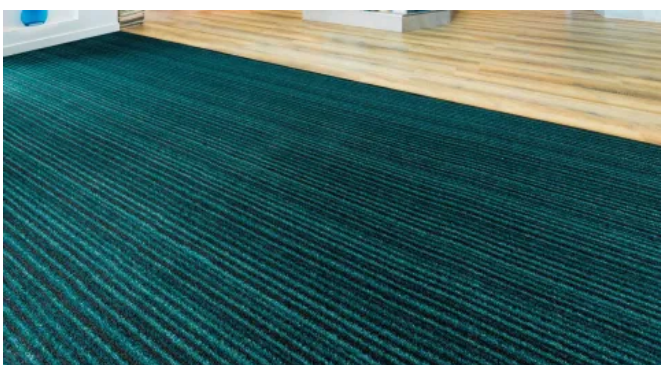

emco Sauberlauf SCRATCH2

emco Sauberlauf SCRATCH2 40.16 petrol

Sauberlauf in prägnanter Optik bürstet Grobschmutz ab und nimmt Feuchtigkeit auf. Optimal in der Materialzusammenstellung und unverwechselbar in der Gestaltung. Ideal für alle Einsatzbereiche, die das Besondere fordern.

Lieferform:

Bahnen: ca. 200 cm breit

Fliesen: ca. 50 x 50 cm (mit Bitumen-Beschichtung)