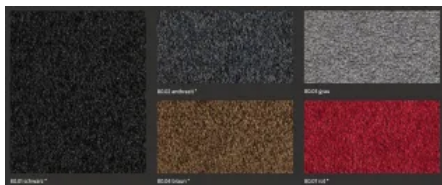

emco Sauberlauf MAXIMUS® Uni