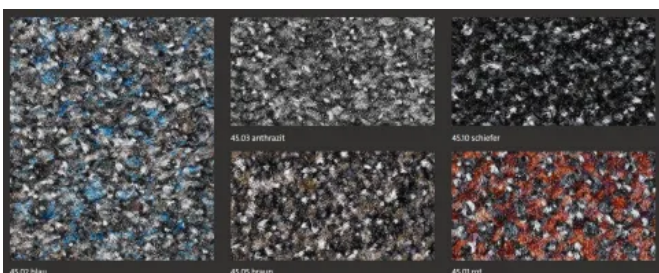

emco Sauberlauf COLOR PLUS

Weitere Informationen

[emco Sauberlauf COLOR PLUS](#)