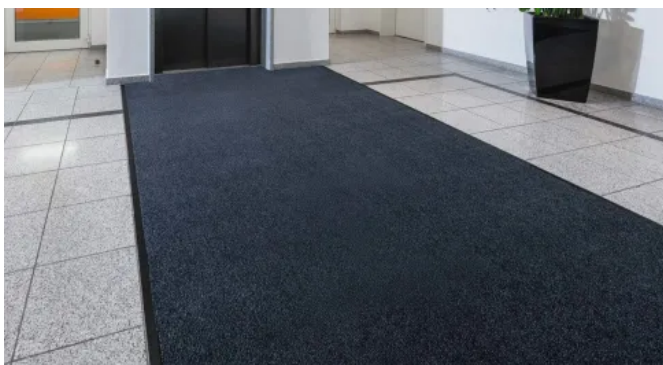

emco Sauberlauf COLOR PLUS 45.02 blau

Aufgrund der melierten Farbkombinationen vielfältig in öffentlichen Gebäuden sowie in Wohnhäusern einsetzbar. Aus hochwertigem Tufting-Velours.

Lieferform:

Bahnen: ca. 90, 130, 200 cm breit

Matten: ca. 60 x 90, ca. 90 x 120, ca. 90 x 150, ca. 130 x 200 cm

emco Sauberlauf COLOR PLUS

Weitere Informationen

[emco Sauberlauf COLOR PLUS](#)

Sauberlauf von emco als Bahnen, Matten oder Bodenbelag

Aus der Serie Sauberlaufsysteme: Eingangsmatten und Sauberlauf von emco Bautechnik

emco Sauberlauf PRESTIGE

emco Sauberlauf PRESTIGE 61.05 blau

Für alle kritischen Zonen mit hohem Personenverkehr, die besonders anfällig für Anschmutzungen sind und die Verteilung von Schmutz verhindert werden soll.