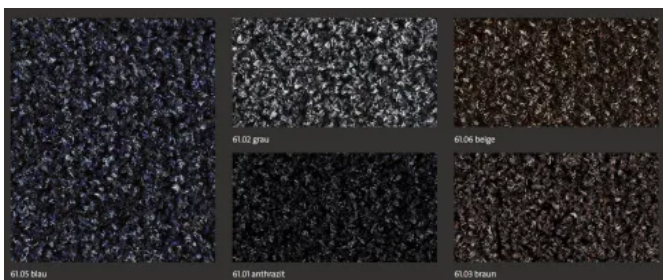

emco Sauberlauf PRESTIGE

emco Sauberlauf PRESTIGE 61.05 blau

Für alle kritischen Zonen mit hohem Personenverkehr, die besonders anfällig für Anschmutzungen sind und die Verteilung von Schmutz verhindert werden soll.

Lieferform:

Bahnen: ca. 130, 200 cm breit

emco Sauberlauf PRESTIGE

Weitere Informationen

[emco Sauberlauf PRESTIGE](#)

emco Sauberlauf ROYAL

emco Sauberlauf ROYAL 72.05 grün

Ein Sauberlauf mit hohen Ansprüchen, repräsentativ in der Optik, stark in Material und Funktion. Hochwertiger Tufting-Velours mit speziell entwickelter Nylon-Flor-Konstruktion HYDROTX, die 3 Mal mehr Feuchtigkeit absorbiert.