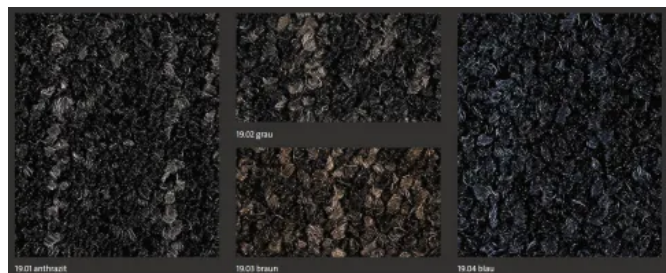

emco Sauberlauf LINEA

Weitere Informationen

[emco Sauberlauf LINEA](#)