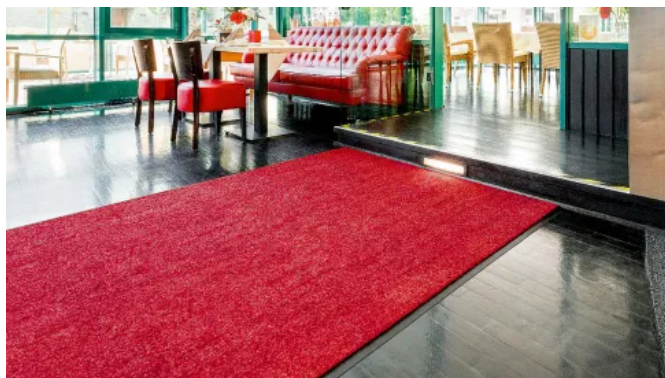

Sauberlauf von emco als Bahnen, Matten oder Bodenbelag

Aus der Serie Sauberlaufsysteme: Eingangsmatten und Sauberlauf von emco Bautechnik

emco Sauberlauf MAXIMUS®

emco Sauberlauf MAXIMUS® Vintage 83.07 rot

Hochwertiger Tufting-Velours mit exzellenten Schutz-Eigenschaften.
Erhältlich in drei Gestaltungsdesings: MAXIMUS® Vintage, MAXIMUS® Uni und MAXIMUS® Dessin

Lieferform:

Bahnen: ca. 130, ca. 200 cm breit

Matten: ca. 60 x 90, ca. 90 x 150, ca. 130 x 200 cm