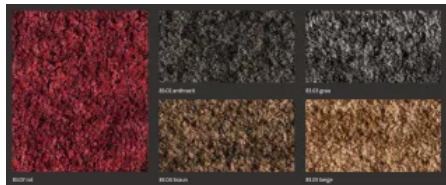

emco Sauberlauf MAXIMUS® Vintage