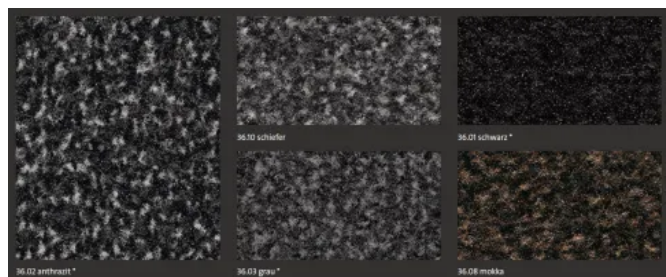

emco Sauberlauf INNOVA

Weitere Informationen

[emco Sauberlauf INNOVA](#)