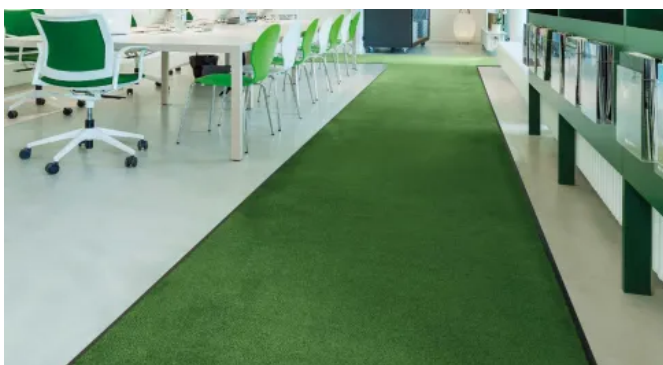

Lieferform:

Bahnen: ca. 130, 200 cm breit

emco Sauberlauf PRESTIGE

Weitere Informationen

[emco Sauberlauf PRESTIGE](#)

emco Sauberlauf ROYAL

emco Sauberlauf ROYAL 72.05 grün

Ein Sauberlauf mit hohen Ansprüchen, repräsentativ in der Optik, stark in Material und Funktion. Hochwertiger Tufting-Velours mit speziell entwickelter Nylon-Flor-Konstruktion HYDROTX, die 3 Mal mehr Feuchtigkeit absorbiert.