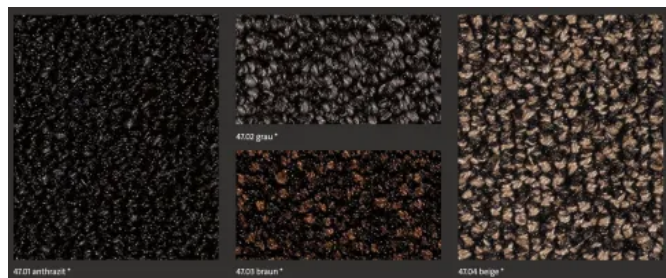

emco Sauberlauf CARE

Weitere Informationen

[emco Sauberlauf CARE](#)