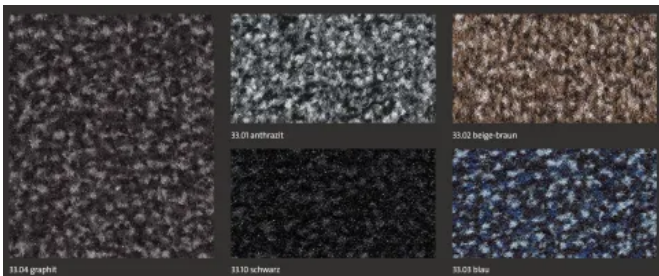

emco Sauberlauf FAVORIT

emco Sauberlauf FAVORIT 33.01 anthrazit

Stimmiges Preis-Leistungs-Verhältnis. Bahnen und Matten mit universeller Einsetzbarkeit. Dezent in der Dessinierung, bewährt tuftgemustert.

Lieferform:

Bahnen: ca. 90, 130, 200 cm breit

Matten: ca. 40 x 60, ca. 60 x 90, ca. 90 x 120, ca. 90 x 150 cm

emco Sauberlauf FAVORIT

Weitere Informationen

[emco Sauberlauf FAVORIT](#)

emco Sauberlauf COLOR PLUS