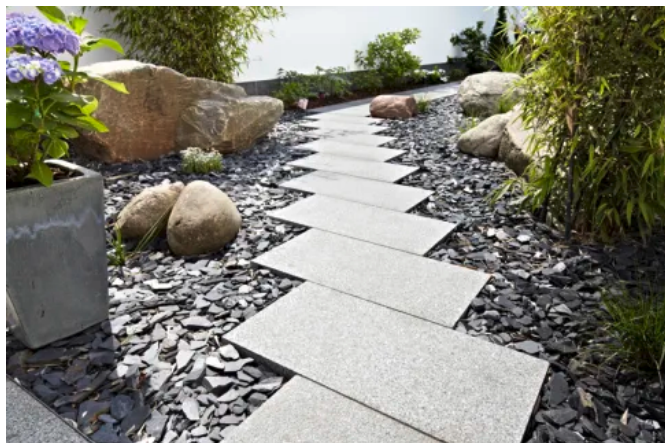

[SAKRET Nachhaltigkeit](#)

SAKRET GaLaBau-Systeme

Aus der Serie SAKRET Werk trockenmörtel von SAKRET-Trockenbaustoffe Europa

SAKRET GaLaBau-Systeme reichen von Kontaktschlämmen über Bettungs- und Pflasterfugenmörteln bis zu Verlegeprodukten für Platten und Naturstein. SAKRET Produkte decken den Bedarf für GaLa Bauarbeiten an Terrassen, Wegen, Parkplätzen und Verkehrsflächen ab. Sie werden regional produziert und geliefert.

Systeme für den Garten- und Landschaftsbau

SAKRET ist seit vielen Jahren einer der großen Anbieter für den Garten- und Landschaftsbau.

Mit speziell entwickelten Systemen für Pflaster-, Platten- und Natursteinarbeiten im Außen- und Grünbereich bieten die SAKRET-Produkte und Systeme Funktionalität und Langlebigkeit.