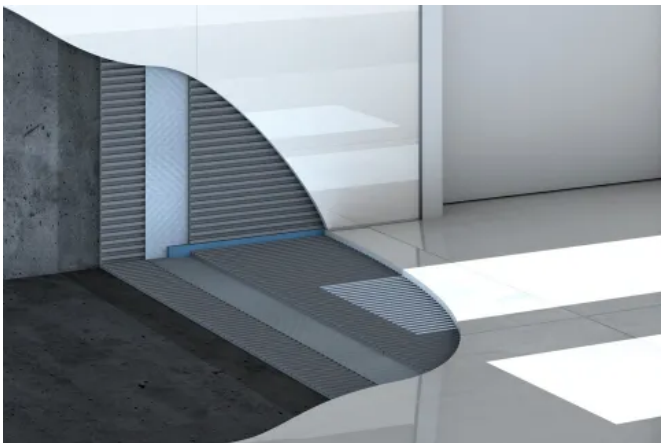

SAKRET Fliesensysteme

Aus der Serie SAKRET Werk trockenmörtel von SAKRET-Trockenbaustoffe Europa

Beeindruckend und absolut auffällig sind Fliesen im XXL-Format mit Kantenlängen bis über drei Meter. Sie lassen sich mit SAKRET Systemlösungen vom Estrich bis zur Fuge realisieren. © Michael Bader Leipzig

Hoch standfeste Fliesenkleber sind bei der Bodenverlegung Großformatfliesen das Maß der Dinge. Zum Einsatz kam deshalb der faserarmierte SAKRET Fließbettmörtel FBM. © Michael Bader Leipzig

SAKRET Systemaufbau für die Verlegung von Großformatfliesen