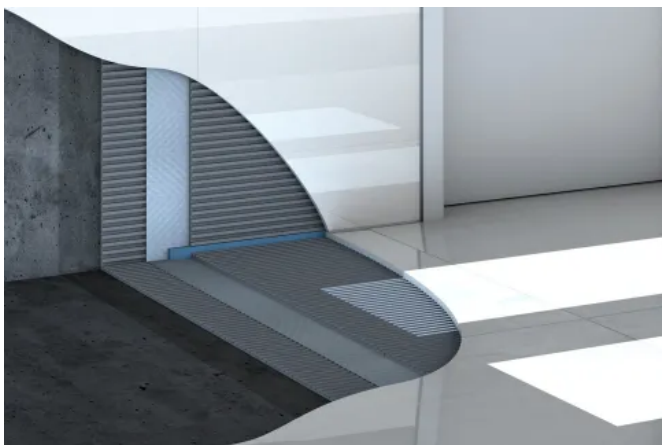

SAKRET Fliesensysteme

Aus der Serie SAKRET Werk trockenmörtel von SAKRET-Trockenbaustoffe Europa

Beeindruckend und absolut auffällig sind Fliesen im XXL-Format mit Kantenlängen bis über drei Meter. Sie lassen sich mit SAKRET Systemlösungen vom Estrich bis zur Fuge realisieren. © Michael Bader Leipzig

Hoch standfeste Fliesenkleber sind bei der Bodenverlegung Großformatfliesen das Maß der Dinge. Zum Einsatz kam deshalb der faserarmierte SAKRET Fließbettmörtel FBM. © Michael Bader Leipzig

SAKRET Systemaufbau für die Verlegung von Großformatfliesen