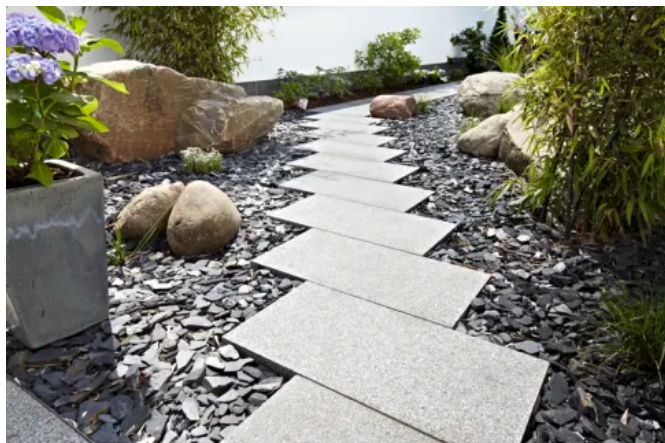

SAKRET GaLaBau-Systeme

Aus der Serie SAKRET Werk trockenmörtel von SAKRET-Trockenbaustoffe Europa

SAKRET GaLaBau-Systeme reichen von Kontaktschlämmen über Bettungs- und Pflasterfugenmörteln bis zu Verlegeprodukten für Platten und Naturstein. SAKRET Produkte decken den Bedarf für GaLa Bauarbeiten an Terrassen, Wegen, Parkplätzen und Verkehrsflächen ab. Sie werden regional produziert und geliefert.

Systeme für den Garten- und Landschaftsbau

SAKRET ist seit vielen Jahren einer der großen Anbieter für den Garten- und Landschaftsbau.

Mit speziell entwickelten Systemen für Pflaster-, Platten- und Natursteinarbeiten im Außen- und Grünbereich bieten die SAKRET-Produkte und Systeme Funktionalität und Langlebigkeit.

Durch diesen Garten schlängelt sich ein stilvoller Natursteinweg - realisiert mit dem SAKRET GaLaBausystem für Natursteinflächen in gebundenem Aufbau. (© Michael Bader Leipzig)

Der SAKRET-Systemaufbausorgt dafür, dass die Platten auf Dauer schön bleiben, sich durch thermische Ausdehnung kaum verschieben und pflegeleicht sind. (© Michael Bader Leipzig)