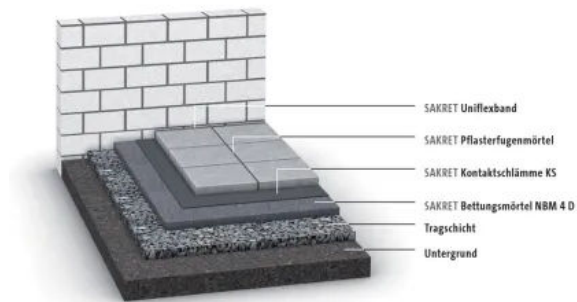

SAKRET GaLaBau-Systeme

Aus der Serie SAKRET Werk trockenmörtel von SAKRET-Trockenbaustoffe Europa

SAKRET GaLaBau-Systeme reichen von Kontaktschlämmen über Bettungs- und Pflasterfugenmörteln bis zu Verlegeprodukten für Platten und Naturstein. SAKRET Produkte decken den Bedarf für GaLa Bauarbeiten an Terrassen, Wegen, Parkplätzen und Verkehrsflächen ab. Sie werden regional produziert und geliefert.

Systeme für den Garten- und Landschaftsbau

SAKRET ist seit vielen Jahren einer der großen Anbieter für den Garten- und Landschaftsbau.

Mit speziell entwickelten Systemen für Pflaster-, Platten- und Natursteinarbeiten im Außen- und Grünbereich bieten die SAKRET-Produkte und Systeme Funktionalität und Langlebigkeit.

Durch diesen Garten schlängelt sich ein stilvoller Natursteinweg - realisiert mit dem SAKRET GaLaBausystem für Natursteinflächen in gebundenem Aufbau. (© Michael Bader Leipzig)

Der SAKRET-Systemaufbausorgt dafür, dass die Platten auf Dauer schön bleiben, sich durch thermische Ausdehnung kaum verschieben und pflegeleicht sind. (© Michael Bader Leipzig)

SAKRET GaLaBau-Systeme

Aus der Serie SAKRET Werk trockenmörtel von SAKRET-Trockenbaustoffe Europa

SAKRET Systemaufbau für den wasserdurchlässiger Plattenbelag

SAKRET Profi-Produkte

Das SAKRET Produktsortiment ermöglicht dauerhaft qualitativ hochwertige Bauwerke im Landschaftsbau und reagiert gleichzeitig auf aktuelle Trends.