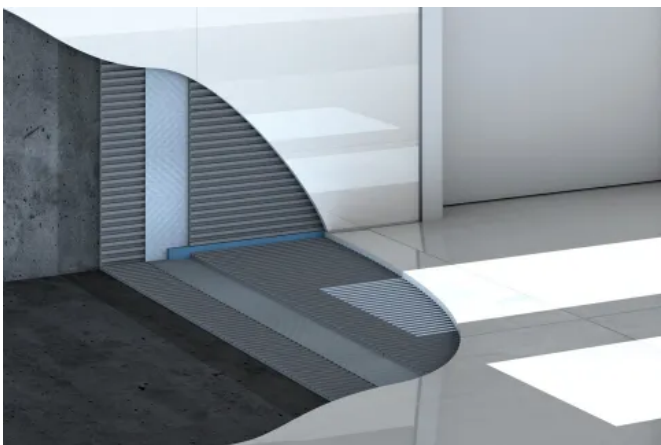

SAKRET Fliesensysteme

Aus der Serie SAKRET Werk trockenmörtel von SAKRET-Trockenbaustoffe Europa

Beeindruckend und absolut auffällig sind Fliesen im XXL-Format mit Kantenlängen bis über drei Meter. Sie lassen sich mit SAKRET Systemlösungen vom Estrich bis zur Fuge realisieren. © Michael Bader Leipzig

Hoch standfeste Fliesenkleber sind bei der Bodenverlegung Großformatfliesen das Maß der Dinge. Zum Einsatz kam deshalb der faserarmierte SAKRET Fließbettmörtel FBM. © Michael Bader Leipzig

SAKRET Systemaufbau für die Verlegung von Großformatfliesen