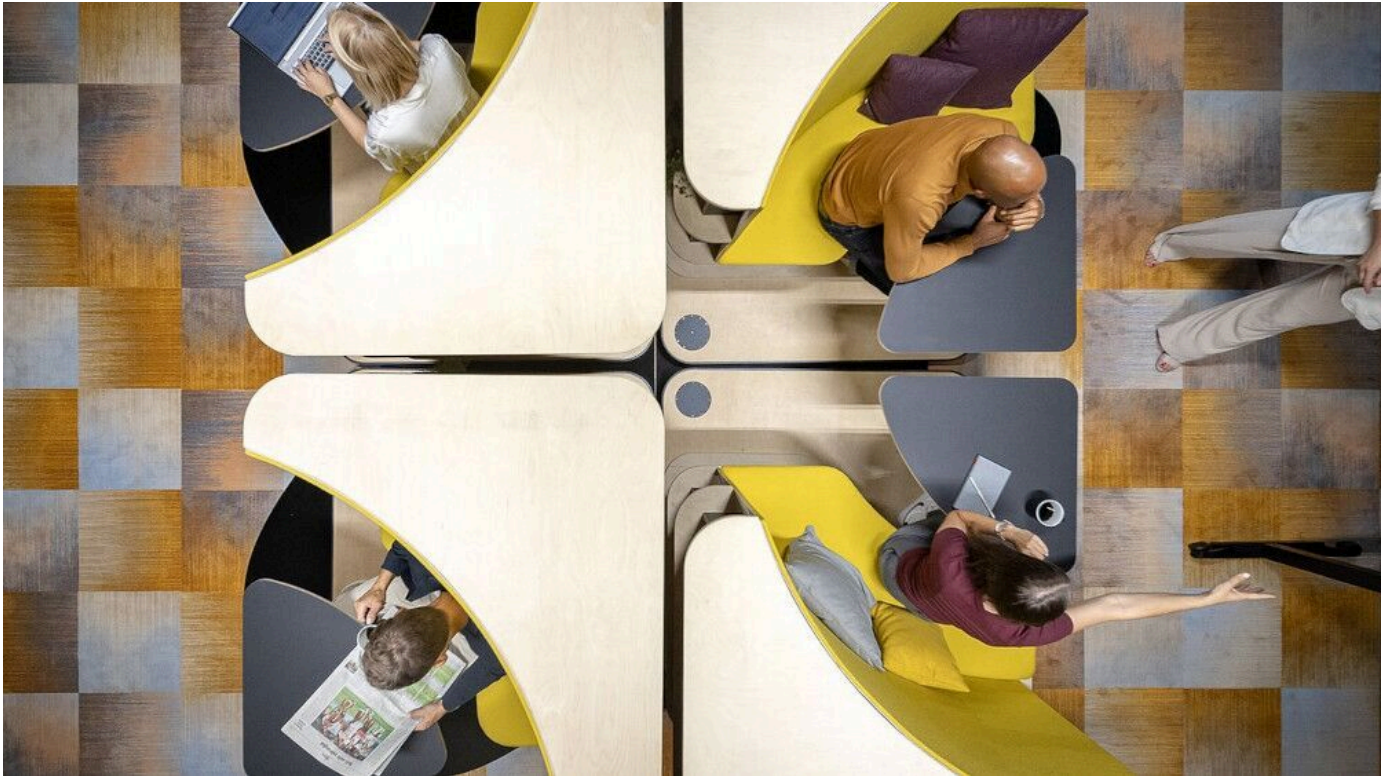

Konstruktiv können auf RoomSpin als technische Basis unterschiedlichste Anwendungen geplant werden. Ob wanddrehende oder freistehende Objekteinrichtung in unterschiedlichen Höhen oder mit hohen Gewichten – eine Handbewegung genügt und RoomSpin vollzieht eine leichtlaufende Drehbewegung.

Room in Motion

Aus der Serie Room Spin von Hettich

RoomSpin ist die am Boden befestigte drehbare Basis, auf der unterschiedliche Objektmöbel geplant und konstruiert werden können. Selbst schwere, raumhohe Inneneinrichtungen lassen sich auf dem Objektträger ohne großen Kraftaufwand drehen. Die translatorische Rotation ermöglicht eine einzigartige Kinematik.

Room in Motion

Aus der Serie Room Spin von Hettich

Objektträger RoomSpin

Die kuratierten Bewegungsabläufe ermöglichen klar strukturierte Einrichtungskonzepte für New Work, Compact Living und Retail, die sich von Anfang an zuverlässig planen lassen – von der Raumwirkung bis hin zu Beleuchtung und elektrischen Anschlüssen. Die RoomSpin-Technik macht eine Mehrfachnutzung derselben Fläche möglich, da sich die Einrichtung nach Bedarf transformieren lässt.

Flexible Sitz- und Arbeitsmodule auf RoomSpin-Basis von Hettich, für agile Arbeitsbereiche und spontane Meetings.

Dynamische Arbeitsplatzlösung mit RoomSpin von Hettich – Sitzmodule lassen sich mühelos drehen und neu ausrichten.