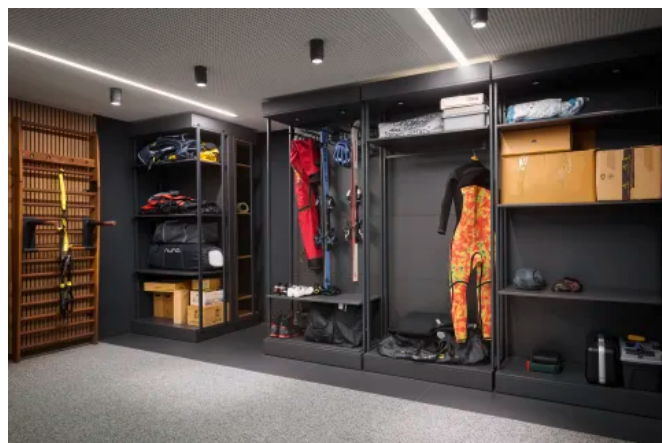

Konstruktiv können auf RoomSpin als technische Basis unterschiedlichste Anwendungen geplant werden. Ob wanddrehende oder freistehende Objekteinrichtung in unterschiedlichen Höhen oder mit hohen Gewichten – eine Handbewegung genügt und RoomSpin vollzieht eine leichtlaufende Drehbewegung.

Room in Motion

Aus der Serie Room Spin von Hettich

RoomSpin ist die am Boden befestigte drehbare Basis, auf der unterschiedliche Objektmöbel geplant und konstruiert werden können. Selbst schwere, raumhohe Inneneinrichtungen lassen sich auf dem Objektträger ohne großen Kraftaufwand drehen. Die translatorische Rotation ermöglicht eine einzigartige Kinematik.

Room in Motion

Aus der Serie Room Spin von Hettich

Objektträger RoomSpin

Die kuratierten Bewegungsabläufe ermöglichen klar strukturierte Einrichtungskonzepte für New Work, Compact Living und Retail, die sich von Anfang an zuverlässig planen lassen – von der Raumwirkung bis hin zu Beleuchtung und elektrischen Anschlüssen. Die RoomSpin-Technik macht eine Mehrfachnutzung derselben Fläche möglich, da sich die Einrichtung nach Bedarf transformieren lässt.

[Weitere Informationen zu RoomSpin](#)

Privater Fitness- und Trainingsraum mit einer offenen Stauraumlösung, die mit dem Objektträger RoomSpin flexibel drehbar ist und Sportequipment übersichtlich präsentiert.