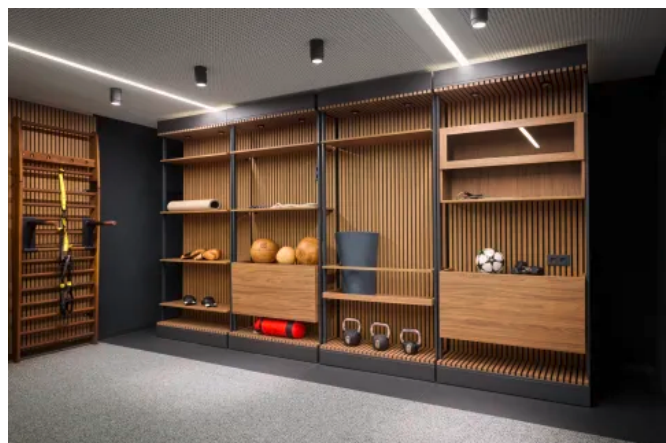

Konstruktiv können auf RoomSpin als technische Basis unterschiedlichste Anwendungen geplant werden. Ob wanddrehende oder freistehende Objekteinrichtung in unterschiedlichen Höhen oder mit hohen Gewichten – eine Handbewegung genügt und RoomSpin vollzieht eine leichtlaufende Drehbewegung.

Room in Motion

Aus der Serie Room Spin von Hettich

RoomSpin ist die am Boden befestigte drehbare Basis, auf der unterschiedliche Objektmöbel geplant und konstruiert werden können. Selbst schwere, raumhohe Inneneinrichtungen lassen sich auf dem Objektträger ohne großen Kraftaufwand drehen. Die translatorische Rotation ermöglicht eine einzigartige Kinematik.

Room in Motion

Aus der Serie Room Spin von Hettich

Objektträger RoomSpin

Die kuratierten Bewegungsabläufe ermöglichen klar strukturierte Einrichtungskonzepte für New Work, Compact Living und Retail, die sich von Anfang an zuverlässig planen lassen – von der Raumwirkung bis hin zu Beleuchtung und elektrischen Anschlüssen. Die RoomSpin-Technik macht eine Mehrfachnutzung derselben Fläche möglich, da sich die Einrichtung nach Bedarf transformieren lässt.

[Weitere Informationen zu RoomSpin](#)

Privater Fitness- und Trainingsraum mit einer offenen Stauraumlösung, die mit dem Objektträger RoomSpin flexibel drehbar ist und Sportequipment übersichtlich präsentiert.