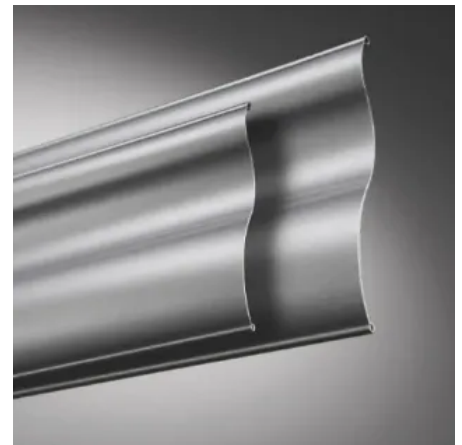

Dreibogenlamelle