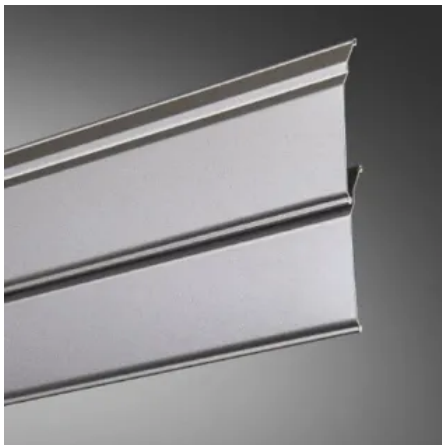

Lamellenoptionen für Raffstoren

Comfort & Design Lamelle CDL