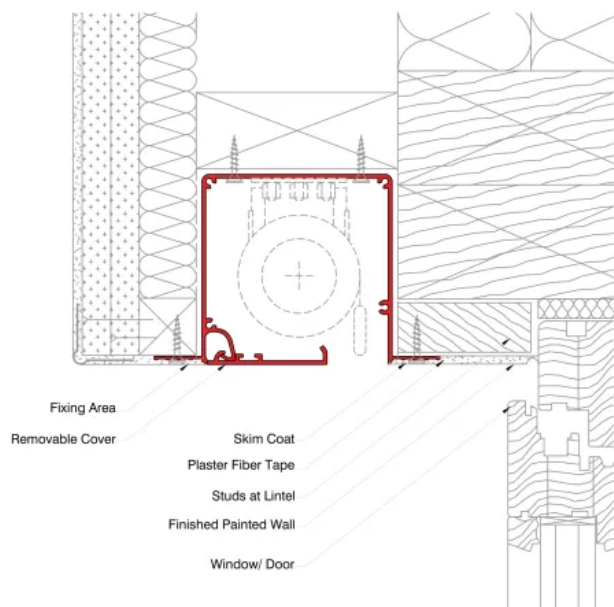

erfal Rollos

Aus der Serie Rollos, Jalousien, Plissees von erfal

Egal, ob abgedeckt oder komplett verschlossen – mit den patentierten Revisionsklappen können die Einbaukassetten je nach Wunsch angepasst werden. Blindspace® Kassetten garantieren eine einfache und effektive Wartung durch die unkomplizierte Handhabung der Abdeckprofile. Dabei ermöglichen die aus stranggepresstem Aluminium passgenau zugeschnittenen Profile einen montagefreundlichen Einbau.

Eigenschaften Blindspace® Kassetten

- Einfache und effektive Lösung zum Verbergen von Rollos bzw. Sonnenschutzanlagen
- Optimieren von Vorlaufzeiten und Reduzieren der am Bau beteiligten Unternehmen
- Kompatibel mit erfal M-, L- und XL-Rollo (abhängig von der Behanghöhe und Kassettengröße)
- Einfacher Austausch und Wartung der Rolloanlage durch die revidierbaren Abdeckungen
- Eine vorinstallierte Kassette mit Elektroanschluss und Abdeckprofil gestaltet auch den nachträglichen Wunsch einer elektronisch betriebenen Rolloanlage für jedes Fenster zukunftssicher

Download BLINDSPACE Broschüre

Download Planungsunterlagen S-Box 100x100 | Planungsunterlagen S-Box 130x130

[Weitere Informationen auf den Herstellerseiten](#)