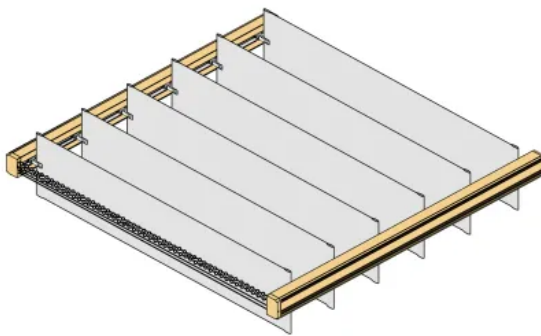

Sonderanlagen Lamellenvorhänge

Plafond senkrecht

max. Länge [m]	Höhe [m]	Fläche [m²]
4	5	20

Plafond waagrecht

max. Länge [m]	Höhe [m]	Fläche [m²]
4,5	2	9

Slope-Anlagen

max. Länge [m]	Höhe [m]	max. Neigungswinkel [°]
5	4,5	55

Lamellenpaket an hoher Seite der Anlage (Standard)