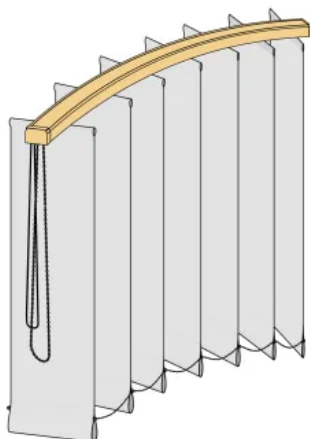

Lamellenvorhänge mit Zugschnur/Wendekette

- für alle Sonderanlagen
- auch für Standardanlagen einsetzbar
- Bedienkette zum Wenden und Zugschnur zum Verfahren des Behangs

Sonderanlagen Lamellenvorhänge

Plafond senkrecht

max. Länge [m]	Höhe [m]	Fläche [m ²]
4	5	20

Plafond waagrecht

max. Länge [m]	Höhe [m]	Fläche [m ²]
4,5	2	9

Slope-Anlagen

max. Länge [m]	Höhe [m]	max. Neigungswinkel [°]
5	4,5	55

Lamellenpaket an hoher Seite der Anlage (Standard)

erfal Lamellenvorhänge

Aus der Serie Rollos, Jalousien, Plissees von erfal

horizontal gebogene Anlagen

max. Länge [m]	Höhe [m]	max. Neigungswinkel [°]
5,6	5	55

vertikal gebogene Anlagen

max. Länge [m]	Höhe [m]	Mindestradius [mm]
5,6	5	500

max. Neigungswinkel 45° (Öffnungswinkel 110°)

Lamellenpaket: an höchster Stelle der Anlage

[Download Planungsunterlagen Lamellenvorhänge](#)

erfal Lamellenvorhänge

Aus der Serie Rollos, Jalousien, Plissees von erfal