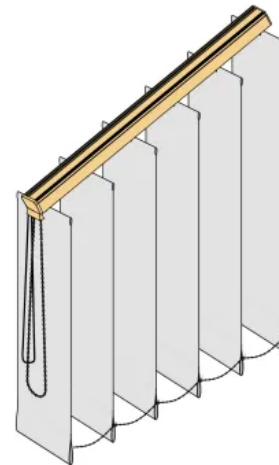

erfal Lamellenvorhänge

Aus der Serie Rollos, Jalousien, Plissees von erfal

Zugschnur/Wendekette Monomatic

Monomatic Lamellenvorhänge

- für Standard-Anlagen bis max. 6 m Länge mit waagerechtem und geradem Schienenlauf
- Endloskette zum Wenden und Verfahren des Behangs

Lamellenvorhänge mit Zugschnur/Wendekette

- für alle Sonderanlagen
- auch für Standardanlagen einsetzbar
- Bedienkette zum Wenden und Zugschnur zum Verfahren des Behangs

Sonderanlagen Lamellenvorhänge

Plafond senkrecht