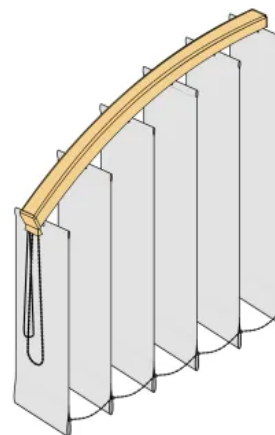

Lamellenvorhänge mit Zugschnur/Wendekette

- für alle Sonderanlagen
- auch für Standardanlagen einsetzbar
- Bedienkette zum Wenden und Zugschnur zum Verfahren des Behangs

Sonderanlagen Lamellenvorhänge

Plafond senkrecht

max. Länge [m]	Höhe [m]	Fläche [m ²]
4	5	20

Plafond waagrecht

max. Länge [m]	Höhe [m]	Fläche [m ²]
4,5	2	9

Slope-Anlagen

max. Länge [m]	Höhe [m]	max. Neigungswinkel [°]
5	4,5	55

Lamellenpaket an hoher Seite der Anlage (Standard)

erfal Lamellenvorhänge

Aus der Serie Rollos, Jalousien, Plissees von erfal

horizontal gebogene Anlagen

max. Länge [m]	Höhe [m]	max. Neigungswinkel [°]
5,6	5	55

vertikal gebogene Anlagen

max. Länge [m]	Höhe [m]	Mindestradius [mm]
5,6	5	500

max. Neigungswinkel 45° (Öffnungswinkel 110°)

Lamellenpaket: an höchster Stelle der Anlage

[Download Planungsunterlagen Lamellenvorhänge](#)

erfal Lamellenvorhänge

Aus der Serie Rollos, Jalousien, Plissees von erfal