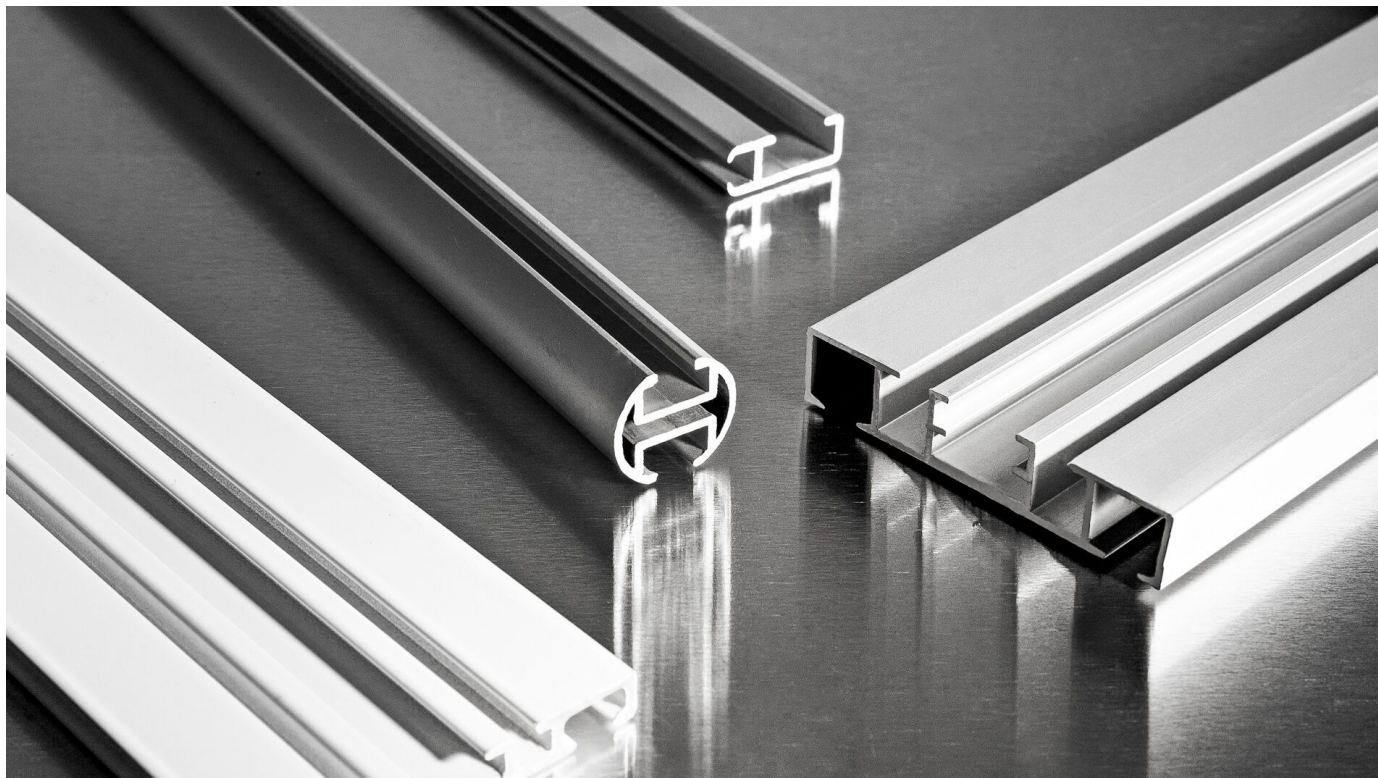

erfal Insektenschutz

Aus der Serie Rollos, Jalousien, Plissees von erfal

Anwendungsbeispiele Insektenschutz

PULVERBESCHICHTUNG
NEUE VIELFALT

erfal Vorhangschienen

Aus der Serie Rollos, Jalousien, Plissees von erfal

erfal Vorhangschienen für alle Objekt- und Raumsituationen. Neben Schleuderschienen werden maßgenaue Objektschienen, Schnurzug- und Motorschienen gefertigt. Für besondere Raumsituationen wie Erker oder Bögen werden die Aluschienen exakt gebogen. Ergänzt wird diese Produktgruppe durch Gardinen- und Dekorationszubehör.

Profilübersicht Aluschienen

Vorhangschienen von erfal eignen sich als Lösung zur Befestigung von Vorhängen. Sie können fast unsichtbar in der Decke eingelassen oder als Blickfang eingesetzt werden. Die Art der Befestigung richtet sich unter anderem nach den baulichen Gegebenheiten und der Integration in die Innenarchitektur. Die Schienen sind aus Aluminium gefertigt und einfach anzupassen.