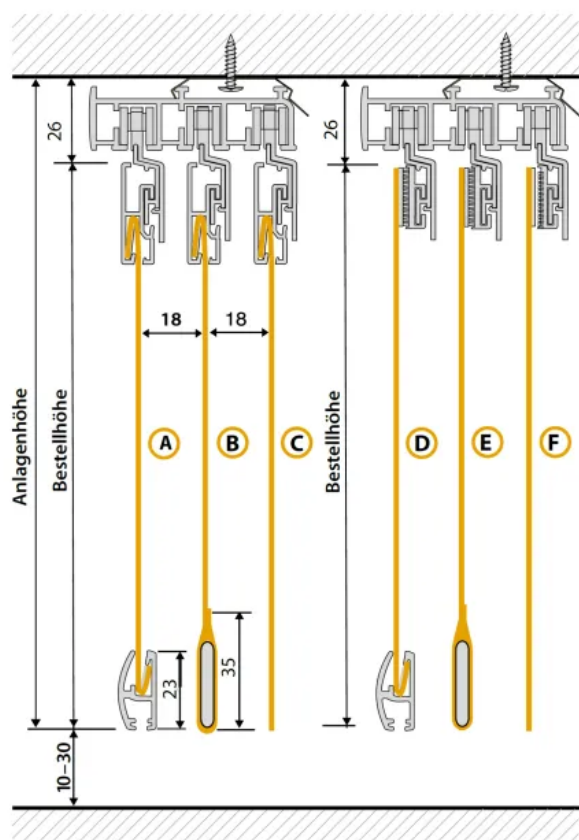

Bedienvarianten Basis Plus

- frei verschiebbar
- Schleuderstab
- Schnurzug
- Motor

erfal Flächenvorhänge

Aus der Serie Rollos, Jalousien, Plissees von erfal

Flächenvorhänge Objecta

- A. Paneelwagen mit Kederprofil oben und unten
- B. Paneelwagen mit Keder- und Beschwerungsprofil
- C. Paneelwagen mit Kederprofil
- D. Paneelwagen mit Klett- und Kederprofil
- E. Paneelwagen mit Klett- und Beschwerungsprofil
- F. Paneelwagen mit Klettprofil