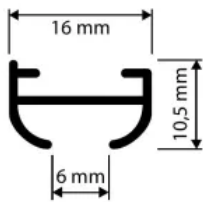

erfal Vorhangschienen

Aus der Serie Rollos, Jalousien, Plissees von erfal

Schleuderschienen

SYSTEM 3600