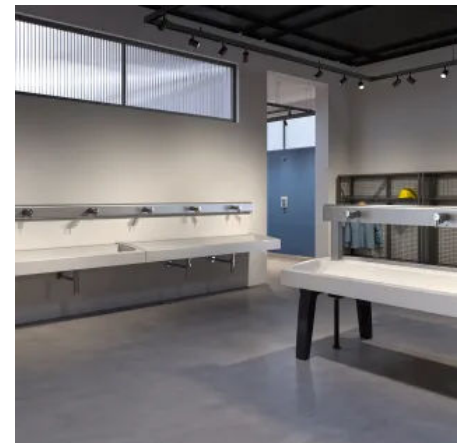

KWC Professional bietet das komplette Zubehör: Passende Wand- oder Klemm-Armaturen, Spender, Spiegel, Ablagen und sonstige Waschräumeausstattungen.

Typenübersicht, Kombinationen, Abmessungen und technische Details