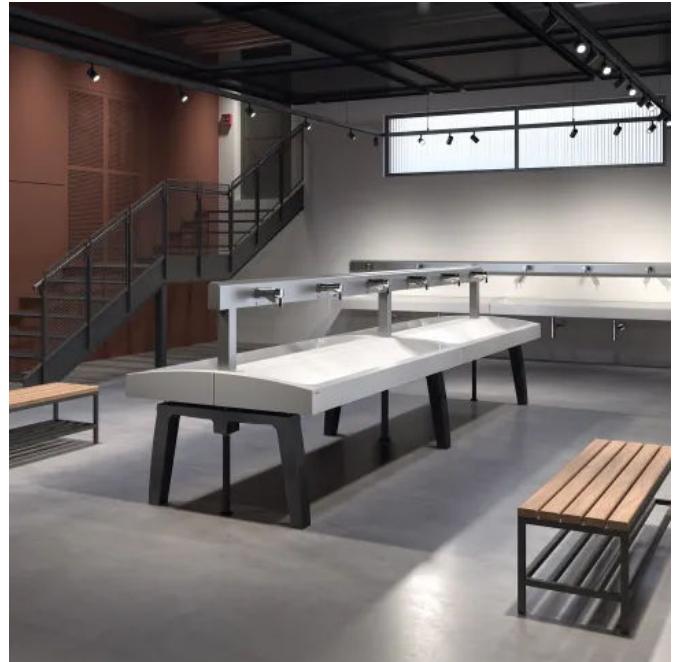

Doppelreihige FUTURA exklusiv Reihenwaschanlage mit 12 Waschplätzen und Armatureinheiten