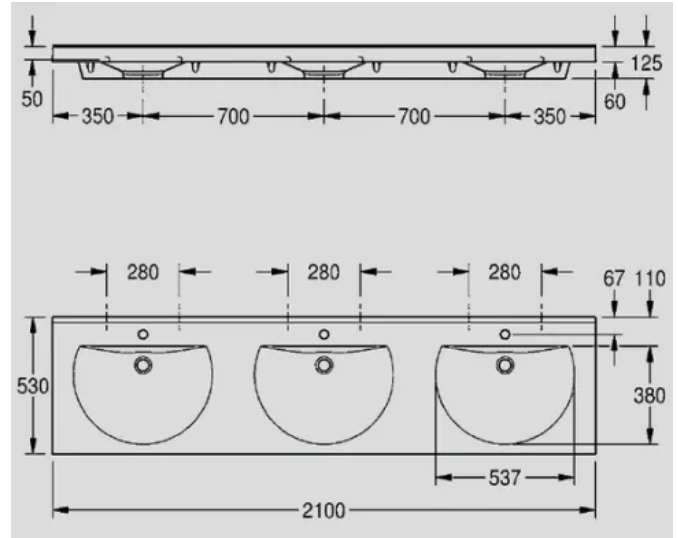

Abmessungen Reihenwaschtisch RONDA

Reihenwaschtische FUTURA exklusiv

FUTURA exklusiv Reihenwaschanlagen aus kunstharzgebundenem Mineralwerkstoff wurden zur Erfüllung der Forderungen entwickelt, die in der Arbeitsstättenrichtlinie für Waschräume (35/1-4) festgelegt sind:

„Die Waschgelegenheiten dürfen keine scharfwinkeligen Ecken oder Übergänge aufweisen. Das Schmutzwasser muss schnell und auf kürzestem Wege abfließen. Die Oberfläche der Rinnen, Becken und Duschwannen muss glatt und porenfrei sein.“

Mit einer freien Bodenfläche von mindestens 0,7 x 0,7 m vor jeder Waschgelegenheit ist auch der Abstand der Waschplätze voneinander mit 700 mm festgelegt. Für die Verkehrswege zwischen Waschtisanlage und gegenüberliegender Wand bzw. zwischen 2 Anlagen soll mindestens 1,40 m bzw. 1,80 m zur Verfügung stehen. Oberkanten von Reihenwaschtischen sollen sich 700 bis 800 mm über dem Fußboden befinden. Die Tiefe der Waschstelle soll ca. 550 mm betragen.

FUTURA exklusiv Reihenwaschanlagen setzen sich aus Zweier- bzw. Dreier-Waschplatzeinheiten zusammen. Die Anlagen werden einreihig an der Wand oder paarig freistehend im Raum montiert und sind mit speziellen Waschplatzarmaturen auszustatten. Die Kombination der Einheiten ermöglicht eine beliebige Gesamtlänge der Anlagen und damit eine optimale Raumnutzung

FUTURA exklusiv Varianten

- Waschplatzbreite 600, 700 und 800 mm
- Reihbare Einzelbecken mit 2 oder 3 Waschplätzen
- direkte Wandbefestigung oder Aufstellung mit nivellierbaren Füßen, Beckenoberkante 700 oder 800 mm
- Aufstellung einreihig an der Wand oder doppelreihig frei im Raum
- Standardfarbe Alpinweiß, weitere Farbtöne auf Anfrage.
- Wasseranschluss von unten, von oben oder aus der Wand