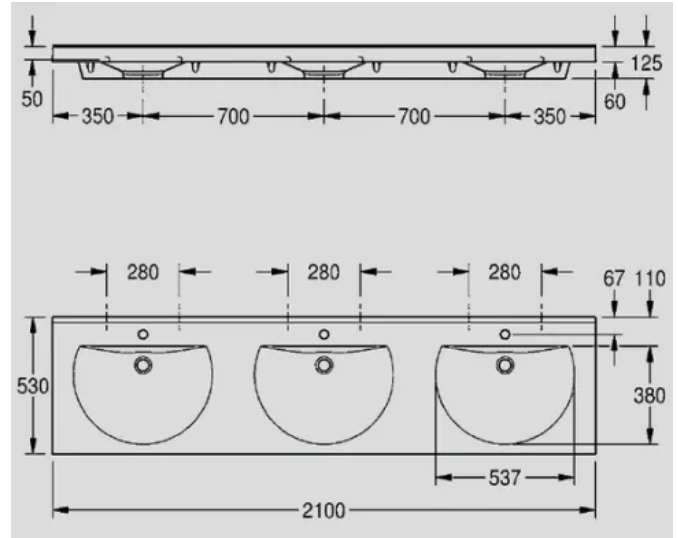

## Reihen-Waschtische aus MIRANIT

Aus der Serie Sanitärraumausstattungen aus MIRANIT von KWC Aquarotter

Abmessungen Reihenwaschtisch QUADRO

Abmessungen Reihenwaschtisch RONDA