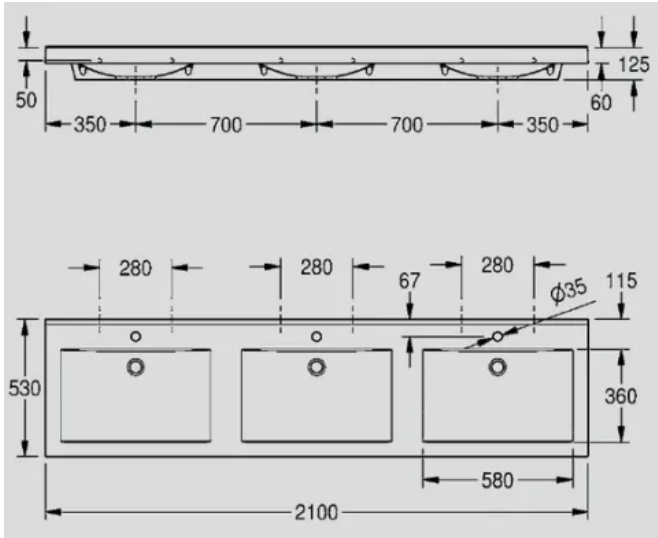

## Reihen-Waschtische aus MIRANIT

Aus der Serie Sanitärraumausstattungen aus MIRANIT von KWC Aquarotter

Abmessungen Reihenwaschtisch QUADRO

Abmessungen Reihenwaschtisch RONDA