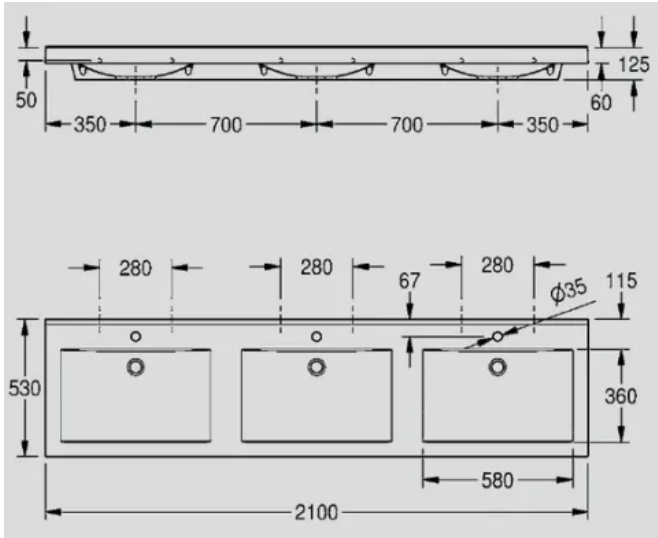

Reihen-Waschtische aus MIRANIT

Aus der Serie Sanitärraumausstattungen aus MIRANIT von KWC Aquarotter

Abmessungen Reihenwaschtisch QUADRO