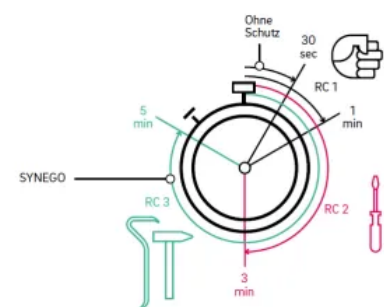

Sicherheit bis Widerstandsklasse RC 3

Fenster mit der Widerstandsklasse RC 1 weisen einen geringen Einbruchschutz auf und können daher in relativ kurzer Zeit überwunden werden. Bei höheren Widerstandsklassen wird hingegen bedeutend mehr Zeit und vor allem auch schweres Werkzeug benötigt. SYNEGO Fenster erreichen problemlos die Widerstandsklasse RC 2. Auch die Anforderungen der Widerstandsklasse RC 3 sind durch entsprechende Zusatzmaßnahmen einfach zu realisieren.