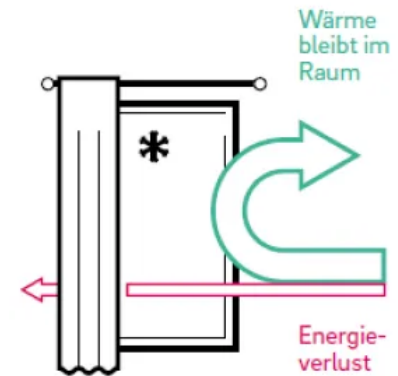

REHAU Fenster-System SYNEGO

Aus der Serie REHAU Fenstersysteme von REHAU Window Solutions

Hoher Wärmeschutz

SYNEGO Fenster bieten gute Wärmedämmeigenschaften. Im Vergleich zum aktuellen Standardfenster¹⁾ erreichen sie bis zu 45 % mehr Wärmedämmung. Das spart Energie, sorgt für einen hohen Wärme komfort und steigert den Wert der Immobilie. SYNEGO Fenster in der Ausführung mit Mitteldichtung (MD) sind passivhaustauglich gemäß den ift-Richtlinien.