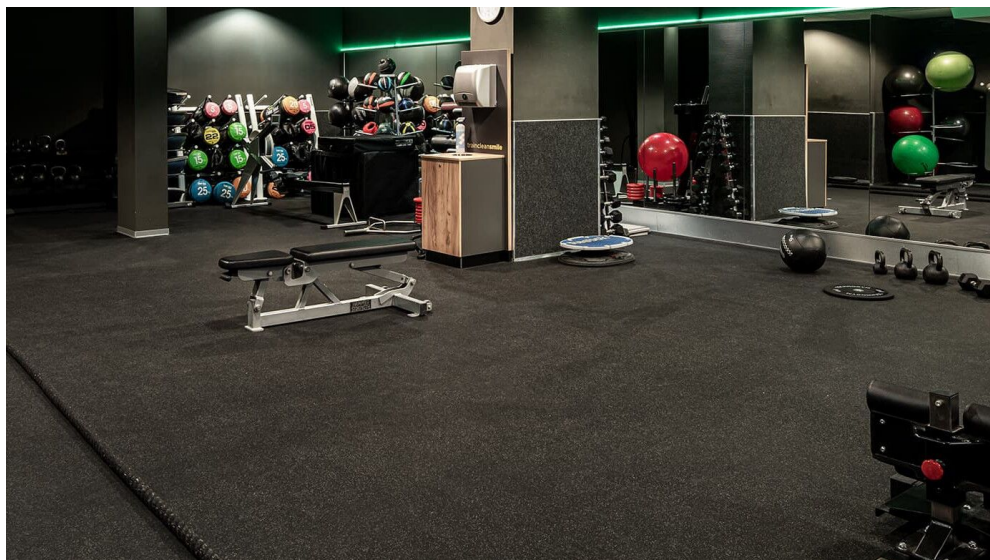

REGUPOL Indoor- und Outdoor-Sportböden

Von REGUPOL Germany

REGUPOL

REGUPOL Germany GmbH & Co. KG
Am Hilgenacker 24
57319 Bad Berleburg
Deutschland

Tel.: +49 2751 8030
Fax: +49 2751 803109

info@regupol.de
www.regupol.com/de

REGUPOL Sport- und Fallschutzböden bieten Sicherheit und sind in vielen verschiedenen Ausführungen und Farbvarianten erhältlich. Mit ihren sportfunktionellen Eigenschaften unterstützen sie die Sportler bei unterschiedlichen Sportarten im In- und Outdoorbereich.

Anwendungsbereiche: Tartanbahnen, Spielfeldböden, Fitnessböden, Wintersportböden, Sportböden für Hallen, Kletterhallenböden, Fallschutzböden, Sicherheitsböden für Schießanlagen und Kampfsportmatten.