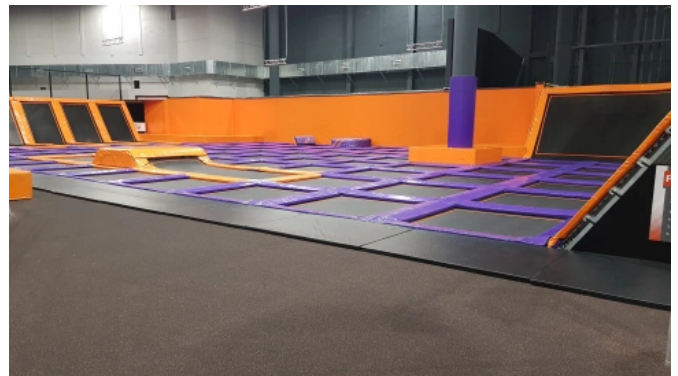

REGUPOL everroll Bodenbeläge für Trampolinparks