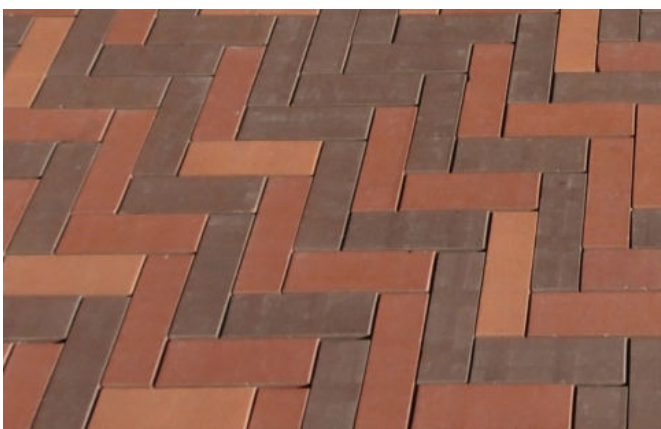

Pflasterklinker von Hagemeister

Aus der Serie Klinker von Hagemeister

Pflasterklinker ist ein farbbrillanter, dauerhafter und frostsicherer Belag für Terrassen, Wege, Freiräume, Plätze und Treppenanlagen. Die Farbnuancen reichen vom sandigen Gelb-weiß Dänemarks, dem beinahe Schwarz-Rot Englands über das helle Rot der Backsteingotik im Ostseeraum bis hin zum dunkelrot-blaubunt glänzenden Klinker Frieslands. Pflasterklinker von Hagemeister sind leicht zu verarbeiten, natürlich farbecht, absolut trittsicher und extrem widerstandsfähig.

Pflasterklinker von Hagemeister

Aus der Serie Klinker von Hagemeister

Produktbeispiele

Elba 200 x 100 x 50, schräg

Holzwickede, Gut Opherdicke

Odensé - 215 x 105 x 50 mm - mF

Gronnegade Platzgestaltung, Kopenhagen