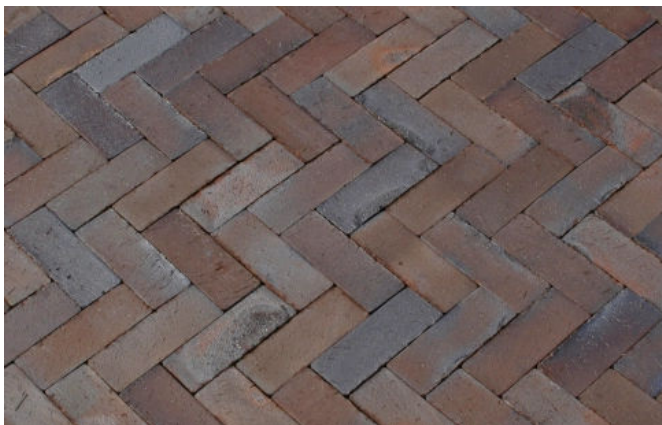

Liverpool - Riegel 208 x 78 x 50 mm