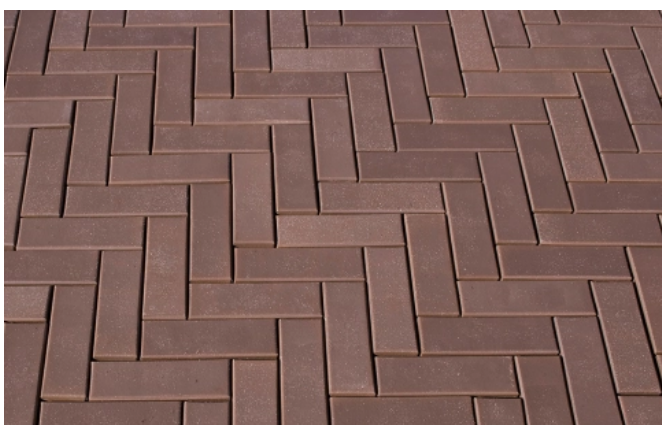

Pflasterklinker von Hagemeister

Aus der Serie Klinker von Hagemeister

Pflasterklinker ist ein farbbrillanter, dauerhafter und frostsicherer Belag für Terrassen, Wege, Freiräume, Plätze und Treppenanlagen. Die Farbnuancen reichen vom sandigen Gelb-weiß Dänemarks, dem beinahe Schwarz-Rot Englands über das helle Rot der Backsteingotik im Ostseeraum bis hin zum dunkelrot-blaubunt glänzenden Klinker Frieslands. Pflasterklinker von Hagemeister sind leicht zu verarbeiten, natürlich farbecht, absolut trittsicher und extrem widerstandsfähig.

Salamanca - 195 x 64 x 78 mm

Nieuw Waterland Plein, Amsterdam

Pflasterklinker von Hagemeister

Aus der Serie Klinker von Hagemeister

Monasteria Riegel - 208 x 50 x 50 mm

Restaurant Pferdestall, Bad Driburg

Liverpool - Riegel 208 x 78 x 50 mm

Vorgarten und Gartenanlage, Dülmen-Buldern

Átna BS - CREATAP-Riegel 195 x 48 x 78 mm

Innenstadt, Den Haag

Pflasterklinker von Hagemeister

Aus der Serie Klinker von Hagemeister

Atlanta - 200 x 100 x 50 mm - mF