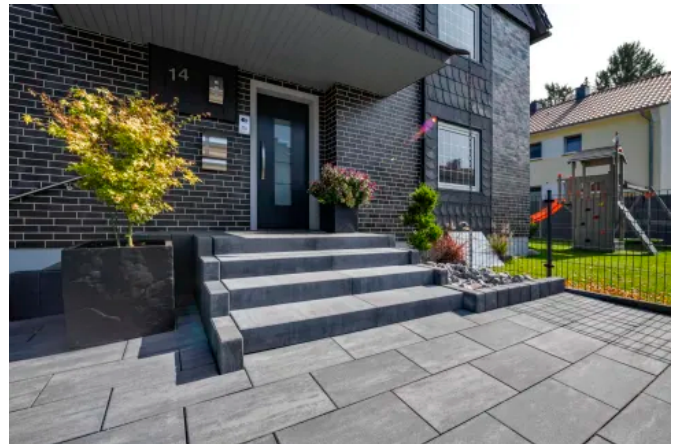

Palisaden und Stufen-Systeme für die Treppengestaltung im Außenbereich

Aus der Serie Palisaden und Stufen-Systeme im Außenbereich von KANN Baustoffwerke

Stratos®

Treppenanlagen erhalten mit den Stratos-Blockstufen die unverkennbare Eleganz und dezente Streifennuancierung, die den Stratos-Stil so unwiderstehlich besonders macht. Das Stratos®-System wird durch farblich abgestimmte Palisaden erweitert.

Stratos-Palisaden: Querschnitt/ L x B x Höhe (cm)

- 18,75 x 12 x 40 / 60 / 80

Stratos-Blockstufen: Aufritt x Höhe x Baulänge (cm)

- 35 x 15 x 50 / 100

Farben Stufen: Titangrau, Canyonbraun, Moonlightschwarz, Cottonbeige

Farben Palisaden: Titan-dunkelgrau, Canyon-dunkelbraun, Moonlight-schwarz, Cottonbeige

Oberfläche: betonglatt

Systemelemente: Pflaster, Terrassenplatten

Mehr dazu: [Stratos®-Blockstufen](#); [Stratos®-Palisaden](#)

Stratos®-Stufen und -Pflaster, Titangrau

Via Leano®

Die Palisaden und die Stufen des Systems **Via Leano®** haben gebrochene Oberflächen und stehen in drei Farbtönen zur Verfügung. Via Leano®-Stufen und -Palisaden lassen sich mit den Via Leano®-Pflastersteinen und mit dem Vermont®-Bruchsteinmauersystem kombinieren.

Via Leano®-Palisaden: Querschnitt/ L x B x Höhe (cm)

- 15 x 14 x 40 / 60 / 90

Via Leano®-Blockstufen: Aufritt x Höhe x Baulänge (cm)

- 35 x 15 x 50 / 100

Farben: muschelkalk-nuanciert, Nero Bianco, anthrazit

Oberfläche:

- Stufen: Trittläche kugelgestrahlt, Stoß gebrochen
- Palisaden: gebrochen

Systemelemente: Pflaster, Vermont-Bruchsteinmauer

Mehr dazu: [Via Leano®-Blockstufen](#); [Via Leano®-Palisaden](#)