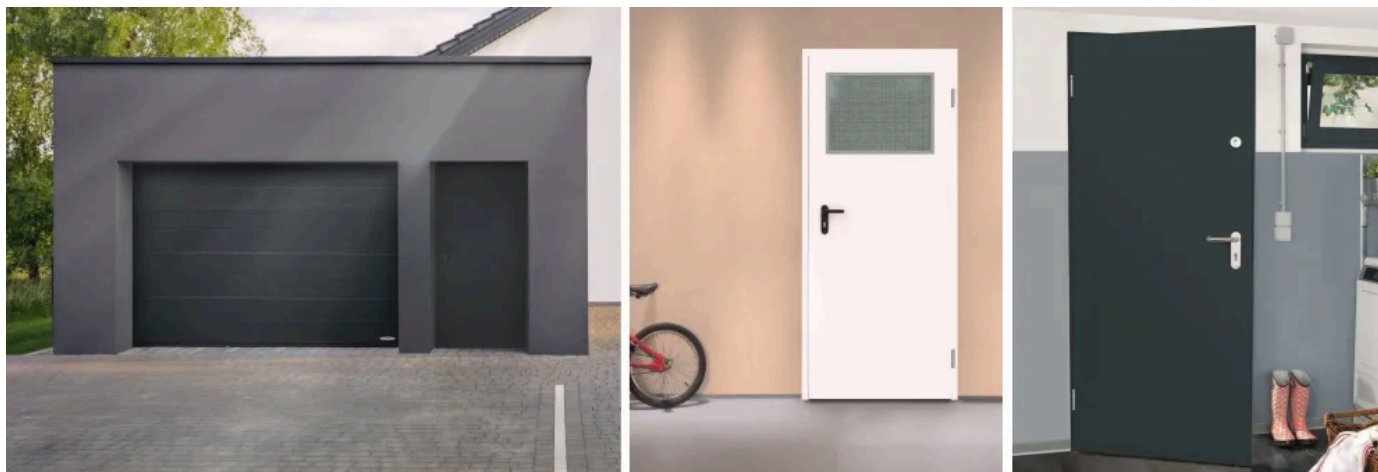

Novoferm Mehrzwecktüren

Aus der Serie Garagentorsysteme und Haustüren von Novoferm

Wählbare Ausführungen

- **Feuerschutztür** in der Brandschutzklasse EI₂ 30
- **Rauchschutztür**
- **Schallschutztür** mit einem Schalldämmmaß von bis zu Rw = 42 dB
- **Sicherheitstür** in der Widerstandsklasse RC2

Ausstattungen und Eigenschaften

- 64 mm dickes Türblatt flächenbündig stumpfeinschlagend, für die anspruchsvolle Architektur
- Einfache und saubere Falz-Schraubmontage und schnelle Zargenhinterfüllung mit Brandschutzschaum oder lose Mineralwolle
- Größen bis zu 2.500 x 2.500 mm, mit Oberlicht bis zu 2.500 x 3.500 mm

Weiterführende Informationen

Stahltüren NovoPorta Plano | [Mehrzwecktür NovoPorta Plano](#)

Mehrzwecktür MZ Universal

Für zahlreiche Anwendungen

Mehrzwecktür MZ Universal | als Garagennebenentür und Abstellraumtür

Die Mehrzwecktür ist die wirtschaftliche Lösung für zahlreiche Anwendungen im privaten und gewerblichen Bereich. Sie ist für den Innen- und Außeneinsatz geeignet.