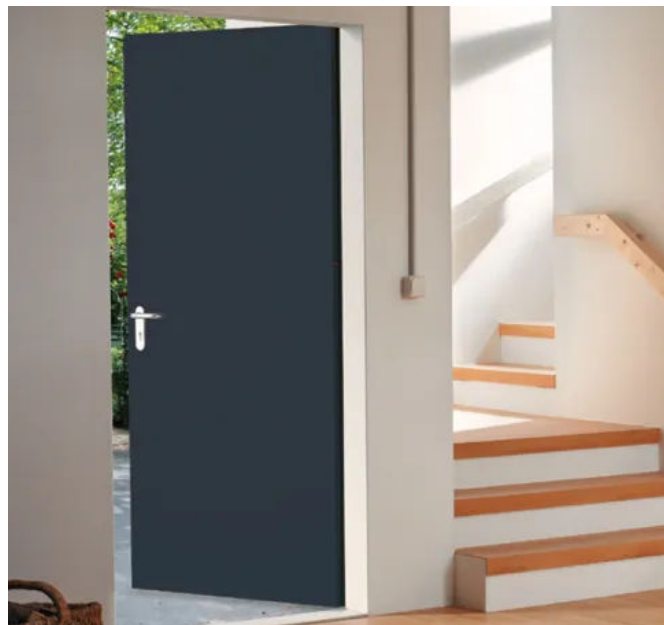

Novoferm Mehrzwecktüren

Aus der Serie Garagentorsysteme und Haustüren von Novoferm

Eigenschaften und wählbare Ausführungen

- Endbeschichtete Stahl-Mehrzwecktür in Reinweiß (ähnlich RAL 7016) und in Anthrazitgrau (ähnlich RAL 9010)
- Hohe Stabilität durch vollflächige Verklebung der Türblattfüllung mit den 0,7 mm starken Türblechen und zusätzlich 3-teiligen Bändern im Standard, Türblattstärke 40 mm
- Hohe Dämmung durch druckstabile Styropor-Füllung
- Schutz gegen Aufhebeln durch Sicherheitsbolzen
- Optional mit zahlreichen weiteren Ausstattungen, wie z.B. Verglasung, absenkbare Bodendichtung, zusätzl. Riegelschloss und diverse Beschlagsvarianten erhältlich
- Einsetzbar als Außentür, Garagen-Nebentür, Kellertür oder Kelleraußentür

Mehrzwecktür MZ Universal als Außentür

Weiterführende Informationen

[Mehrzwecktür MZ Universal](#)