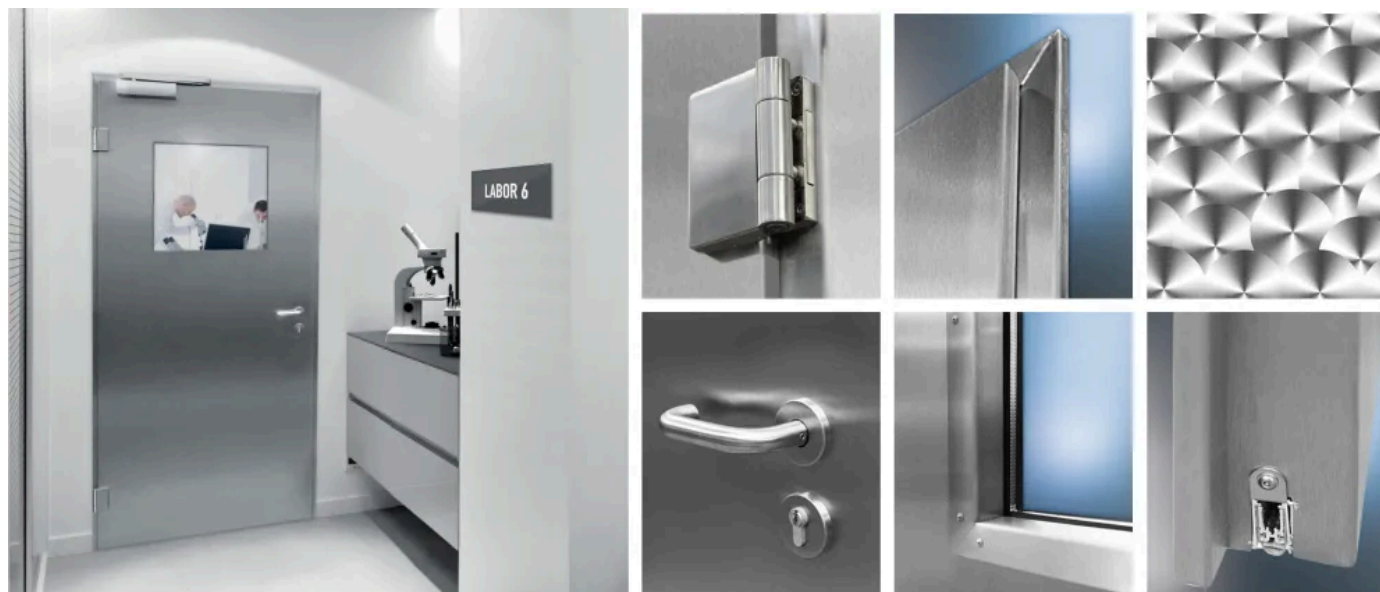

### NovoPorta Clean ER-1 Edelstahl

Mehrzwecktür für Innenräume mit hohen Hygieneanforderungen

Mehrzwecktür für Innenräume mit hohen Hygieneanforderungen