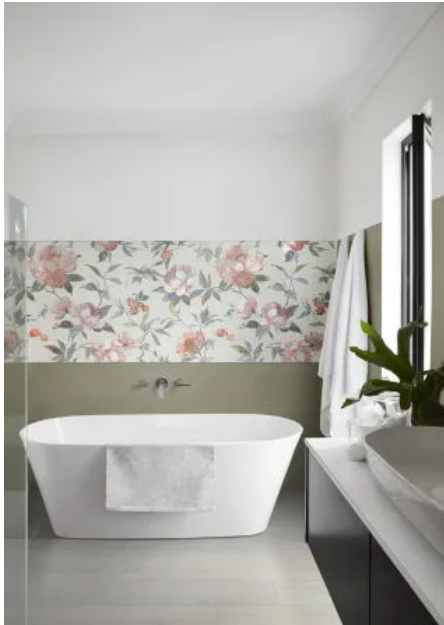

Momenti - Dünne Wandfliesen mit Blumen- und Art-Deco-Mustern

Aus der Serie Keramikfliesen für Wand und Boden von MARAZZI

MACT Decoro Painting Touch Bianco A Rett. 40x120 | MACU Decoro Painting Touch Bianco B Rett. 40x120