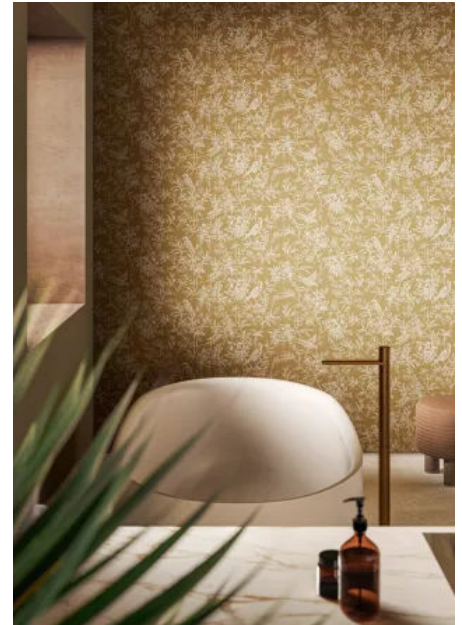

MADJ Decoro China Touch Ocra Rett. 40x120

Weiterführende Informationen

[Katalog Momenti](#)

[Technische Datenblatt Momenti](#)