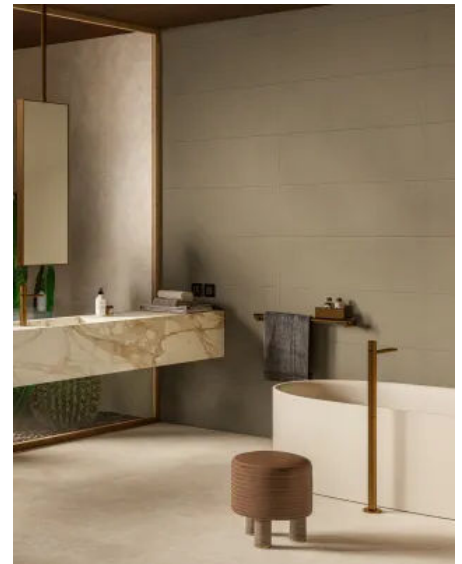

Aus der Serie Keramikfliesen für Wand und Boden von MARAZZI

Anwendungsbeispiele Glatte Fliesen und das Streifenrelief Duo 3D

MAC2 Momenti Bianco Struttura Duo 3D Rett. 40x120

Momenti Fliesen

MACG Momenti Tabacco Rett. 40x120