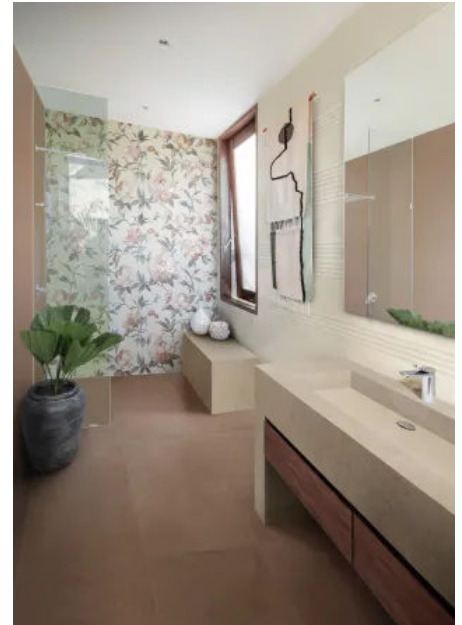

MACC Momenti Avorio Rett. 40x120 | MAC3 Momenti Avorio Struttura Duo 3D Rett. 40x120 | MACF Momenti Terracotta Rett. 40x120