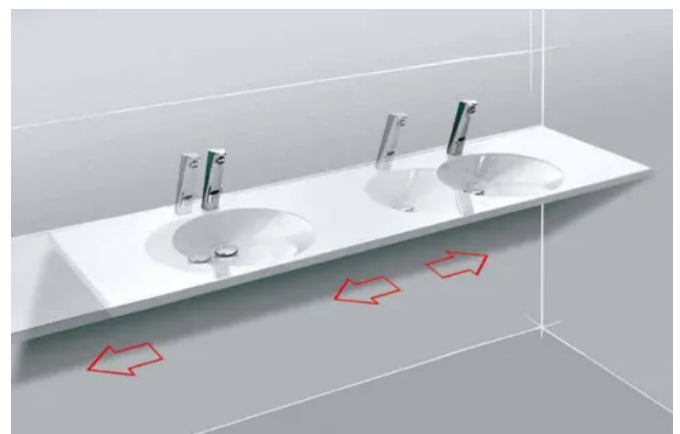

### Individuell gestaltbares Waschtischsystem VARIUS

Das VARIUS Waschtischprogramm mit einer großen Auswahl an nahtlos eingeformten VARIUSsign Mulden steht für maßgeschneiderte Sanitär Lösungen im Objektbau.

Die 25 mm starke Waschtischplatte aus kunstharzgebundenem Mineralwerkstoff MIRANIT kann wahlweise drei verschiedene Muldenformen nahtlos aufnehmen.

Ob Viereckbecken, Ovalbecken oder Rundbecken – die modern flachen Mulden designs bieten alternative Gestaltungsmöglichkeiten für unterschiedliche architektonische Ansprüche.

Dem Ideenreichtum sind dank flexibler Waschtischlänge, frei wählbarer Muldenformen, Muldenanzahl und Muldenabständen fast keine Grenzen gesetzt.

Die verschiedenen Ausführungen mit und ohne Armaturenbank lassen bei der Wahl der Wunscharmatur als Wand- oder Standlösung alle Freiräume.