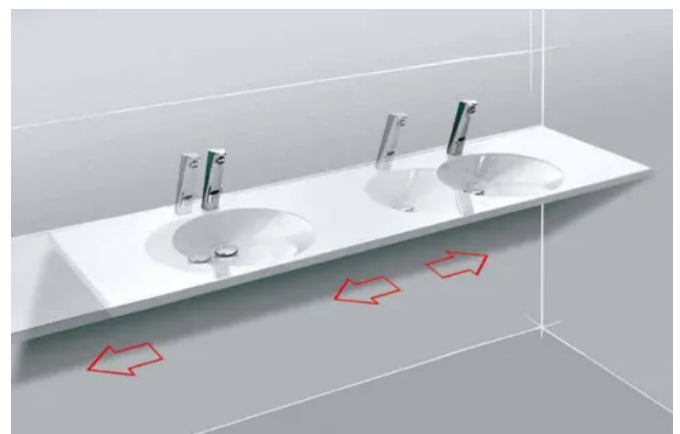

Auf Kundenwunsch werden VARIUS-Waschtische mit Aussparungen für Accessoires sowie individuellen Abschrägungen und Schnitt gefertigt. Bei Bedarf können die objektspezifischen Waschtische vor der Montage passgenau zugeschnitten werden.