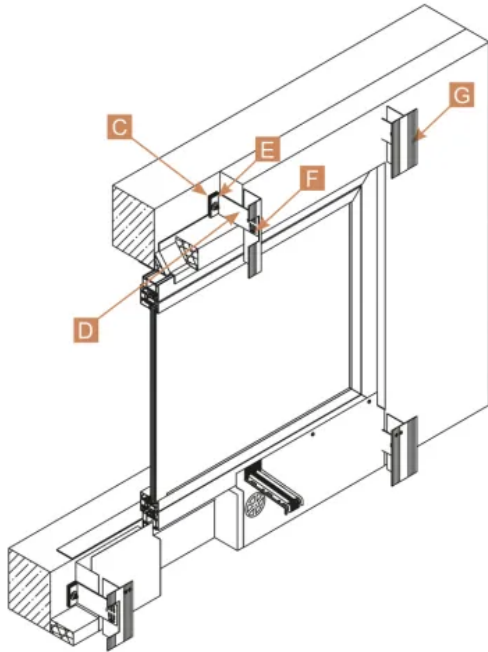

Metall-Fassadensystem KMF BASIC & UKM

Aus der Serie VHF Systemfassaden aus Metall von KANTMANUFAKTUR

KFM BASIC Detail Fensterleibung

A Beton	E Befestigung UKM Wandkonsole	I Dämmstoffhalter
B Wärmedämmung	F Befestigung Trägerschiene	J Ecopanel
C Thermostop	G Trägerschiene	K Mauerabdeckung
D UKM Wandkonsole	H Ecohaltersystem	L Stoßverbinder