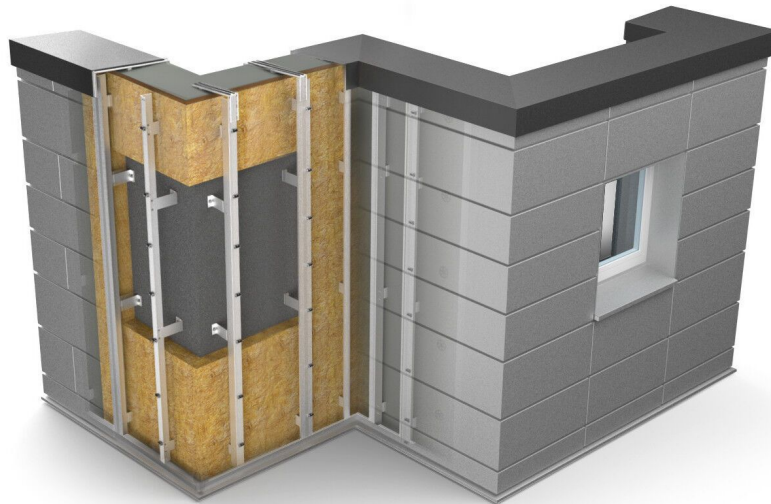

VHF Systemfassaden aus Metall

Von KANTMANUFAKTUR

KANTMANUFAKTUR c/o POHL DWS
GmbH
Nickepütz 33
52349 Düren
Deutschland

Tel.: +49 2421 9658-0
Fax: +49 2421 9658-90

verkauf@kantmanufaktur.com
kantmanufaktur.com

Mit der KMF BASIC Systemfassade lassen sich architektonische Konzepte mit schmaler, horizontaler Linienführung und hochwertigen Oberflächenveredelungen realisieren. Ecopanel kann individuell in Baubreite und -länge gefertigt werden und lässt sich sehr einfach montieren.

KANTMANUFAKTUR bietet als Dienstleistung ein prüffähige Statik, eine Werksplanung sowie Beratung zu brandschutztechnischen und bauphysikalischen Anforderungen zum jeweiligen Projekt.