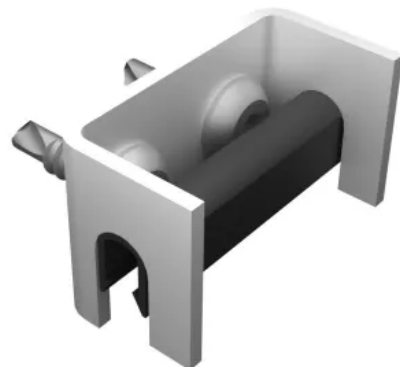

Ecopanel - Halter