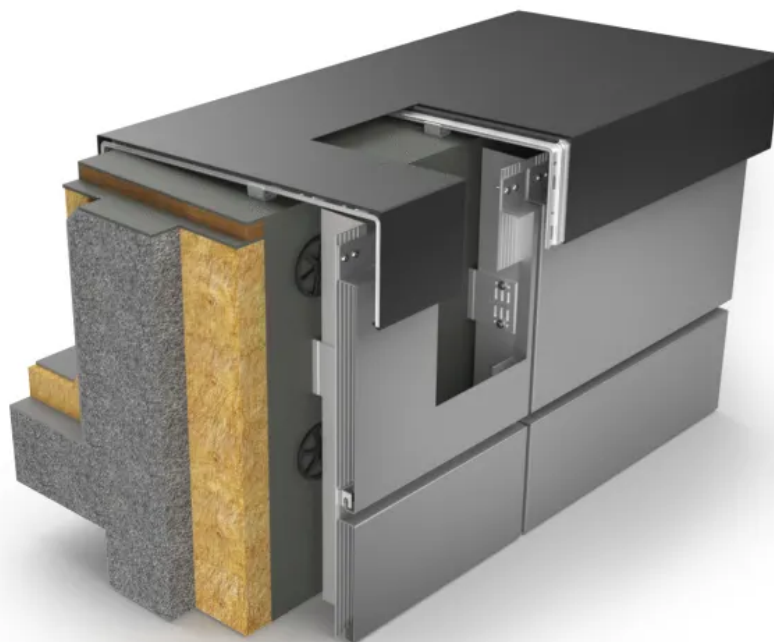

Metall-Fassadensystem KMF BASIC & UKM

Aus der Serie VHF Systemfassaden aus Metall von KANTMANUFAKTUR

Details