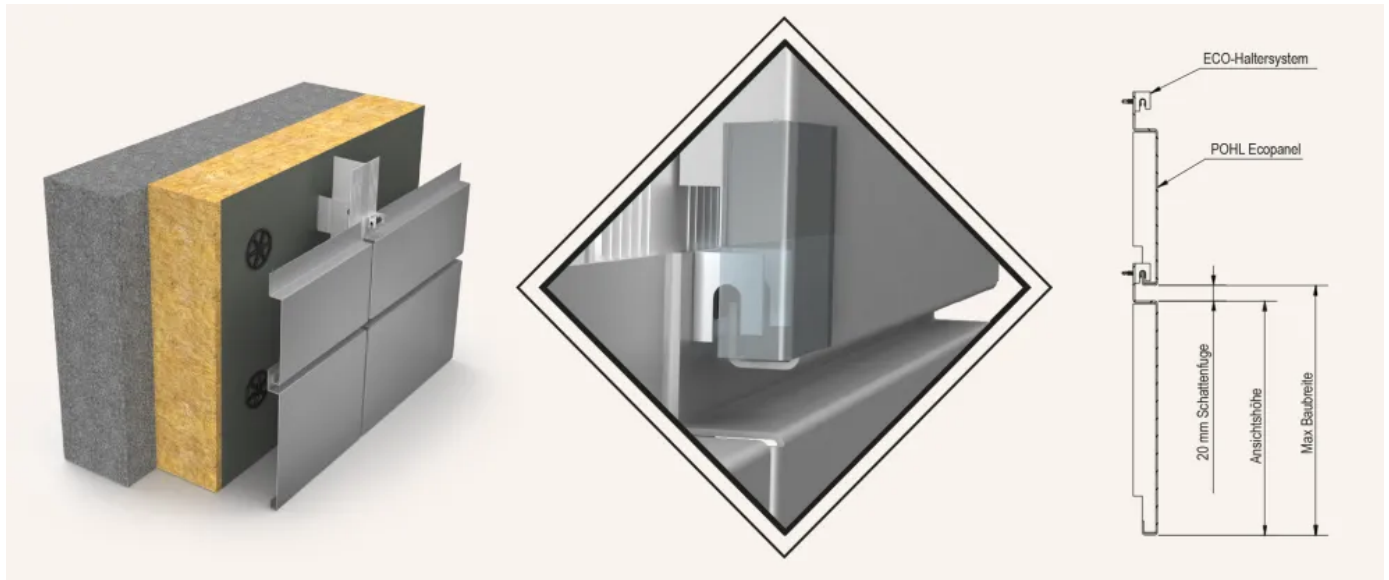

Mit der KMF BASIC Systemfassade lassen sich architektonische Konzepte mit schmaler, horizontaler Linienführung und hochwertigen Oberflächenveredelungen realisieren. Ecopanel kann individuell in Baubreite und -länge gefertigt werden und lässt sich sehr einfach montieren.

Aus der Serie VHF Systemfassaden aus Metall von KANTMANUFAKTUR

Systemfassade nach Maß: VHF – Fassade aus waagerechter Aluminiumpaneele mit individuellen Abmessungen, pulverbeschichtet nach RAL – Farbkarte oder in verschiedenen Eloxalfarbtönen sowie aus Edelstahl oder Messing

Systemübersicht

Mit der KFM BASIC Systemfassade lassen sich architektonische Konzepte mit schmaler, horizontaler Linienführung und hochwertigen Oberflächenveredelungen realisieren. Ecopanel kann individuell in Baubreite und -länge gefertigt werden und lässt sich sehr einfach montieren.

Metall-Fassadensystem KMF BASIC & UKM

Aus der Serie VHF Systemfassaden aus Metall von KANTMANUFAKTUR

KFM BASIC -System

Abmessungen

- Max. Baubreite: 1.200 mm
- Max. Länge: 5.940 mm
- Elementtiefe: 32 mm
- Kopfkantung: geschlossen oder offen