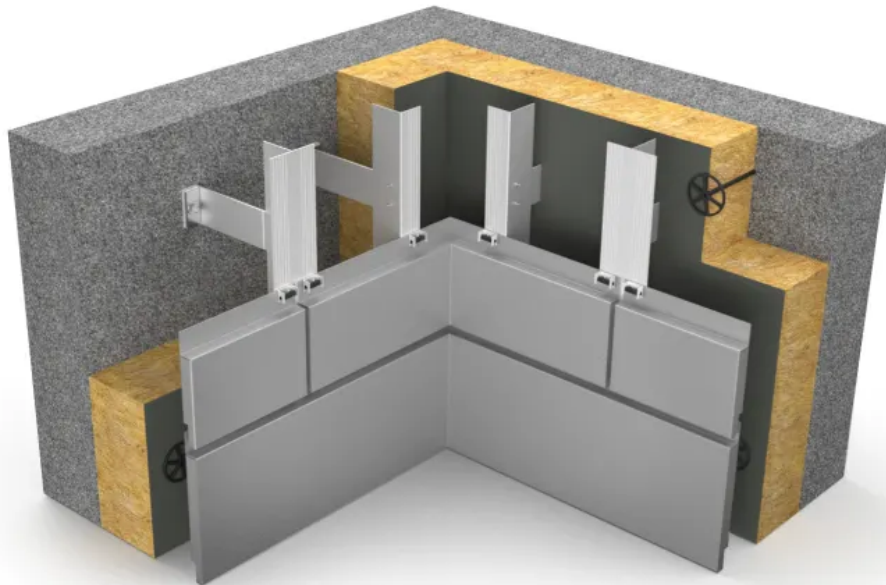

Metall-Fassadensystem KMF BASIC & UKM

Aus der Serie VHF Systemfassaden aus Metall von KANTMANUFAKTUR

A Beton	E Befestigung UKM Wandkonsole	I Dämmstoffhalter
B Wärmedämmung	F Befestigung Trägerschiene	J Ecopanel
C Thermostop	G Trägerschiene	
D UKM Wandkonsole	H Ecohaltersystem