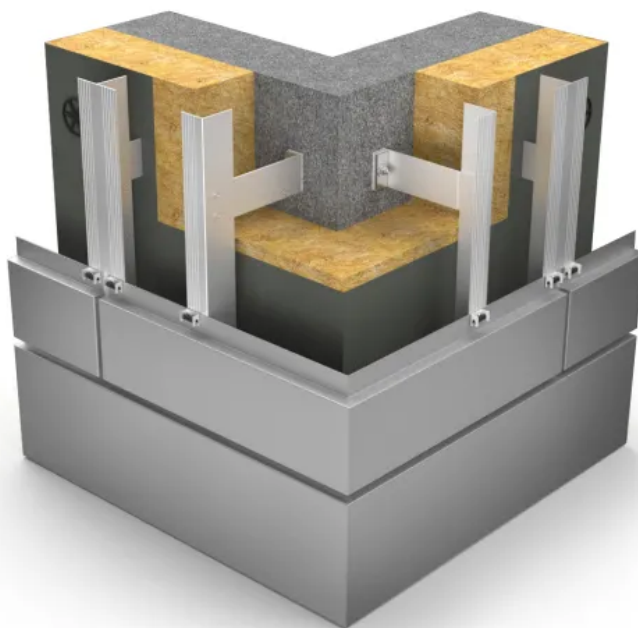

Metall-Fassadensystem KMF BASIC & UKM

Aus der Serie VHF Systemfassaden aus Metall von KANTMANUFAKTUR