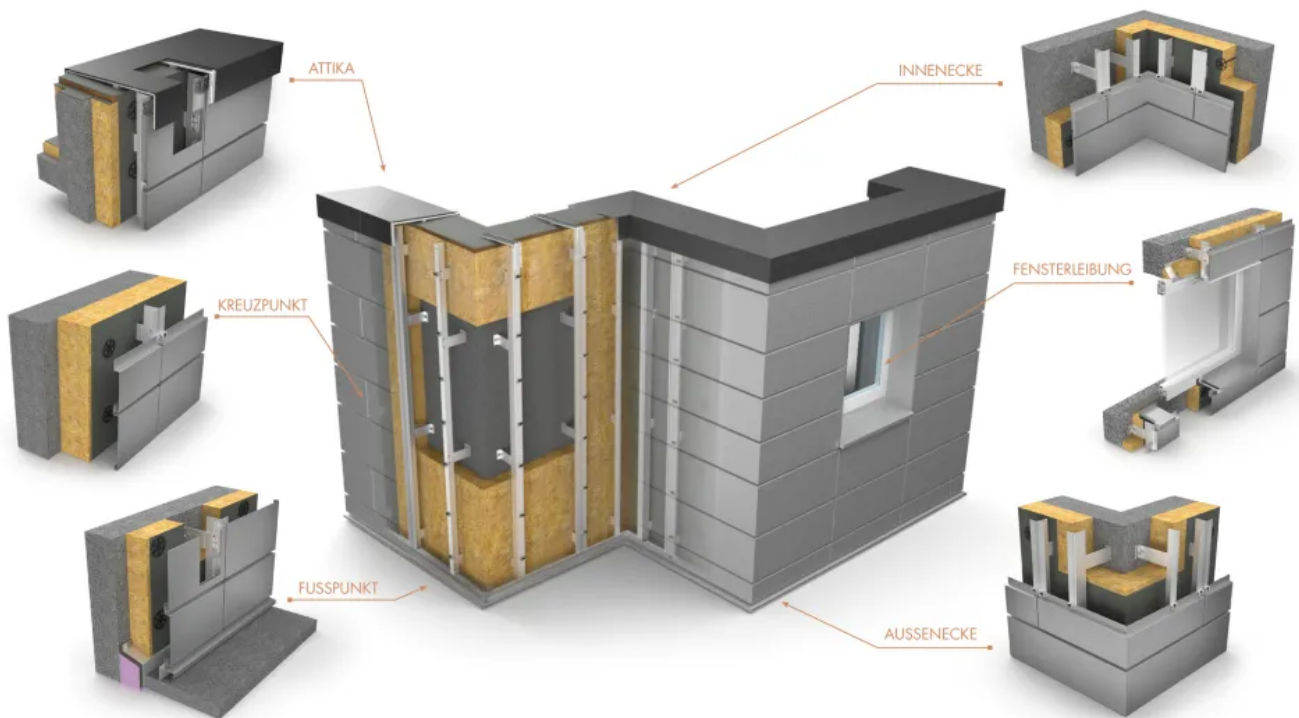

Mit der KMF BASIC Systemfassade lassen sich architektonische Konzepte mit schmaler, horizontaler Linienführung und hochwertigen Oberflächenveredelungen realisieren. Ecopanel kann individuell in Baubreite und -länge gefertigt werden und lässt sich sehr einfach montieren.

Systemübersicht

Mit der KFM BASIC Systemfassade lassen sich architektonische Konzepte mit schmaler, horizontaler Linienführung und hochwertigen Oberflächenveredelungen realisieren. Ecopanel kann individuell in Baubreite und -länge gefertigt werden und lässt sich sehr einfach montieren.

Metall-Fassadensystem KMF BASIC & UKM

Aus der Serie VHF Systemfassaden aus Metall von KANTMANUFAKTUR

KFM BASIC -System

Abmessungen

- Max. Baubreite: 1.200 mm
- Max. Länge: 5.940 mm
- Elementtiefe: 32 mm
- Kopfkantung: geschlossen oder offen

Ecopanel Systembaukasten

Mit dem übersichtlichen Systembaukasten lässt sich die Fassade individuell, systematisch und einfach planen und realisieren.

Metall-Fassadensystem KMF BASIC & UKM

Aus der Serie VHF Systemfassaden aus Metall von KANTMANUFAKTUR