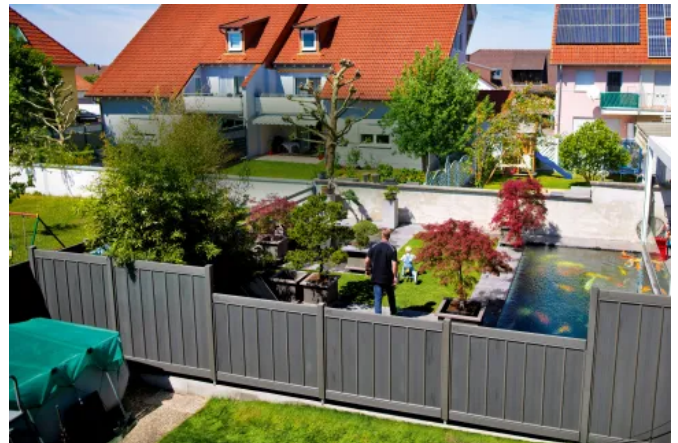

Zaunelement COLONIA mit Paneelen in Sel Gris, Riegel und Pfosten in Schiefergrau, Eigenheim