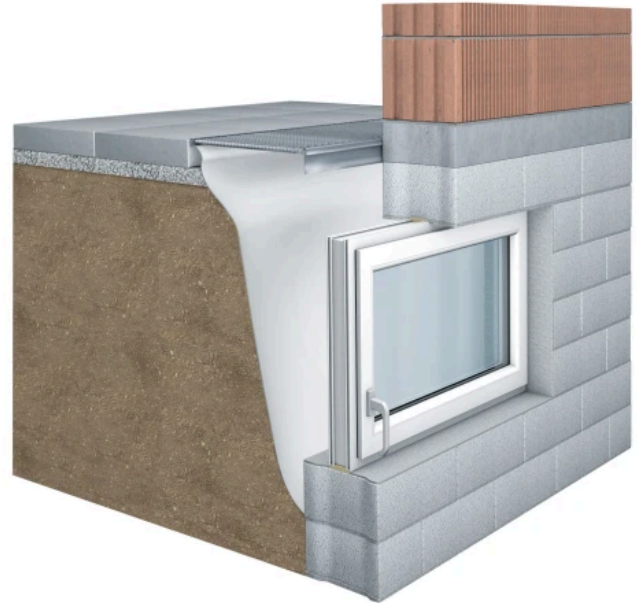

Ausführungsvarianten

- **Komplettfenster MEALON Dreh-Kipp Premium**
  mit 3-fach Wärmeschutzverglasung ($U_g = 0,7 \text{ W}/(\text{m}^2\text{K})$, $U_w = 1,0 \text{ W}/(\text{m}^2\text{K})$),
  Rahmenstärke 82 mm, 7-Kammer-Profil
- **Komplettfenster MEALON Dreh-Kipp Komfort**
  mit 2-fach Wärmeschutzverglasung ($U_g = 1,1 \text{ W}/(\text{m}^2\text{K})$, $U_w = 1,3 \text{ W}/(\text{m}^2\text{K})$),
  Rahmenstärke 70 mm, 5-Kammer-Profil
- **Komplettfenster für feuchteunempfindliche Räume MEALON Kipp Iso 24**
  2-fach Verglasung 24 mm ($U_g = 3,0 \text{ W}/(\text{m}^2\text{K})$), Rahmenstärke 70 mm,
  umlaufende TPE-Dichtung und Aushängesperre
- **Komplettfenster für feuchteunempfindliche MEALON Räume Kipp E**
  Einfachverglasung 5 mm ($U_g = 5,6 \text{ W}/(\text{m}^2\text{K})$), Rahmenstärke 70 mm,
  umlaufende TPE-Dichtung und Aushängesperre
- **Komplettfenster für feuerunempfindliche Räume MEALON Kipp E mit Lüftungseinsatz**
  Einfachverglasung 5 mm, ($U_g = 5,6 \text{ W}/(\text{m}^2\text{K})$), Rahmenstärke 70 mm,
  umlaufende TPE-Dichtung und Aushängesperre
- **Komplettfenster für feuerunempfindliche Räume MEALON Kipp E mit Abluftanschluss**
  Einfachverglasung 5 mm, ($U_g = 5,6 \text{ W}/(\text{m}^2\text{K})$), Rahmenstärke 70 mm, Abluftanschluss Durchmesser 100 mm, Inkl. Insektenschutz

Unterschiedliche Varianten in vielen Standardgrößen machen das MEALON Fenstersystem individuell anpassbar.