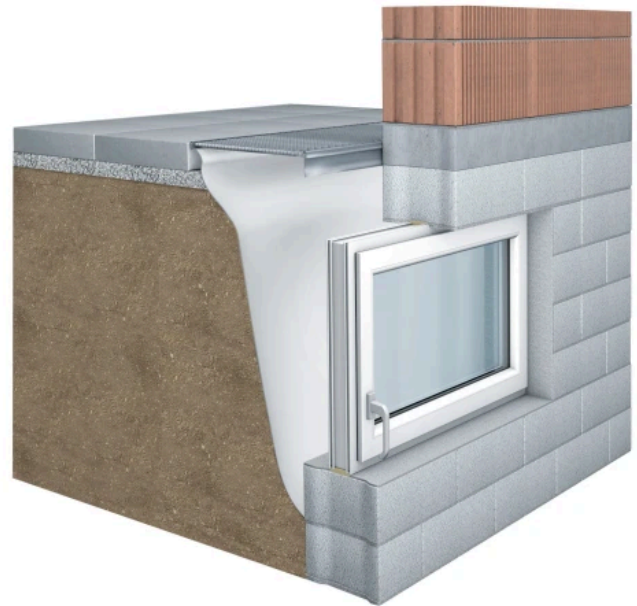

MEALON ist das Universalfenster für Sanierung, Renovierung und Modernisierung zum Einbau in bestehende Öffnungen. Es ist einfach zu montieren und wartungsarm. Als Komplettfenster mit unterschiedlichen Verglasungen bis $U_g = 0,7 \text{ W/(m}^2\text{K)}$. Als Lüftungsfenster mit eingebautem feuchtegesteuerten EC-Lüfter MEALÜFT AIR.

MEALON Kunststoff-Fenster

Aus der Serie MEA Fenstersysteme und Einbauelemente von MEA Bautechnik

Übersicht MEALON

Das breite Sortiment an Fenstern ist in vielen Standardgrößen erhältlich.

Durch Maßanfertigung und ein reichhaltiges Zubehörsortiment lässt sich MEALON perfekt und individuell für vorhandene Öffnungen anpassen.

Ausführungsvarianten

- **Komplettfenster MEALON Dreh-Kipp Premium**
mit 3-fach Wärmeschutzverglasung ($U_g = 0,7 \text{ W}/(\text{m}^2\text{K})$, $U_w = 1,0 \text{ W}/(\text{m}^2\text{K})$),
Rahmenstärke 82 mm, 7-Kammer-Profil
- **Komplettfenster MEALON Dreh-Kipp Komfort**
mit 2-fach Wärmeschutzverglasung ($U_g = 1,1 \text{ W}/(\text{m}^2\text{K})$, $U_w = 1,3 \text{ W}/(\text{m}^2\text{K})$),
Rahmenstärke 70 mm, 5-Kammer-Profil
- **Komplettfenster für feuchteunempfindliche Räume MEALON Kipp Iso 24**
2-fach Verglasung 24 mm ($U_g = 3,0 \text{ W}/(\text{m}^2\text{K})$), Rahmenstärke 70 mm,
umlaufende TPE-Dichtung und Aushängesperre
- **Komplettfenster für feuchteunempfindliche MEALON Räume Kipp E**
Einfachverglasung 5 mm ($U_g = 5,6 \text{ W}/(\text{m}^2\text{K})$), Rahmenstärke 70 mm,
umlaufende TPE-Dichtung und Aushängesperre
- **Komplettfenster für feuerunempfindliche Räume MEALON Kipp E mit Lüftungseinsatz**
Einfachverglasung 5 mm, ($U_g = 5,6 \text{ W}/(\text{m}^2\text{K})$), Rahmenstärke 70 mm,
umlaufende TPE-Dichtung und Aushängesperre
- **Komplettfenster für feuerunempfindliche Räume MEALON Kipp E mit Abluftanschluss**
Einfachverglasung 5 mm, ($U_g = 5,6 \text{ W}/(\text{m}^2\text{K})$), Rahmenstärke 70 mm, Abluftanschluss Durchmesser 100 mm, Inkl. Insektenschutz