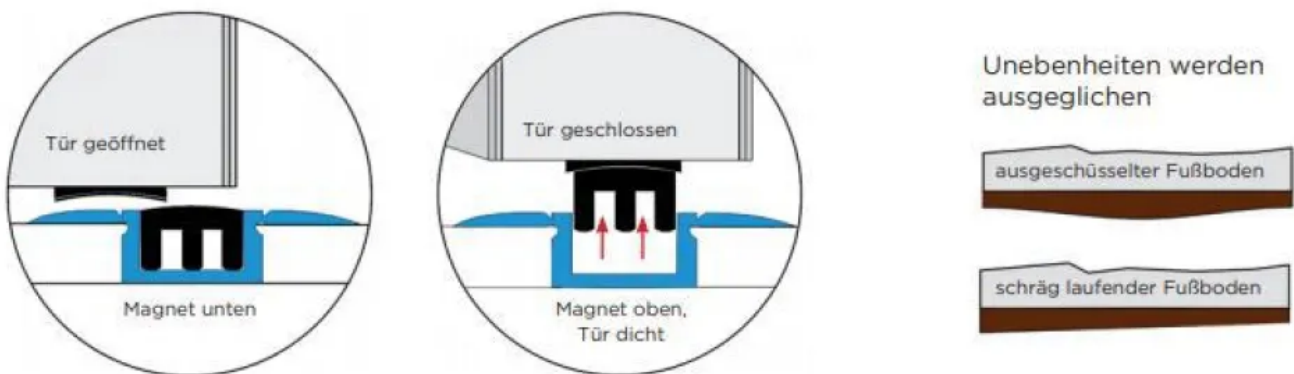

Alumat bietet ein umfangreiches Produktprogramm für die Abdichtung von Türen und Fenstern.

Mit der schwellenlosen Magnet-Doppeldichtung ermöglicht Alumat Frey barrierefreie Übergänge von Außentüren und Innentüren.

## Magnetdichtungen für Innentüren

Aus der Serie Schwellenlose Übergänge für Außen- und Innentüren von ALUMAT Frey

Aluminium-Bodenprofile mit permanent steigender Magnetschwelle für Holz-, Kunststoff-, Metall- und Glastüren

### Barrierefreie Magnet-Türdichtungen für Innentüren

Funktionsprinzip der Alumat Magnet-Türschwellen

Funktionsprinzip der Alumat Magnet-Türschwellen

## Magnetdichtungen für Innentüren

Aus der Serie Schwellenlose Übergänge für Außen- und Innentüren von ALUMAT Frey

Universal Aluminium Bodenprofil MTK geöffnet

Universal Aluminium Bodenprofil MTK geschlossen