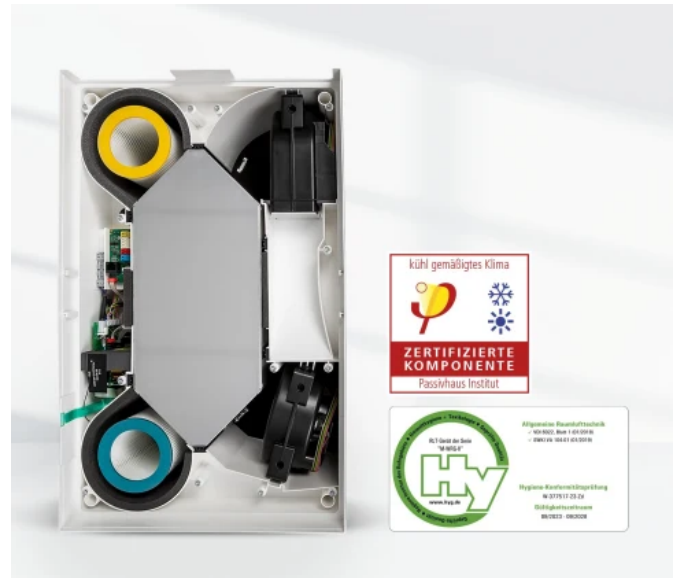

M-WRG-II - Komfortlüftung

Aus der Serie Komfortlüftung mit Wärmerückgewinnung von Meltem

Eigenschaften

- Wärmebereitstellungsgrad bis zu 94 %
- Eigengeräusch ab LpA, 10 m² = 8,4 dB(A)
- Schalldämmung D n,e,w bis 70 dB
- Einzel- oder Mehrraumlösung
- Hohe Luftleistung 10 – 100 m³/h
- Volumenstromkonstanz (Hochhaus-geeignet)
- Filterklasse ISO ePM1 60 % (F7) im Standard
- Schadstoffe in der Außenluft mit optionalem VOC-Sensor detektierbar
- Enthalpie-WÜT mit Feuchterückgewinnung möglich
- Hygienegeprüft VDI 6022 Bl. 1-konform
- Passivhaus (PHI)-zertifiziert

Mehr Informationen | Flyer Komfortlüftung M-WRG-II

M-WRG-II-Komfortlüftung | ©Meltem

Mehrraumlösung

Mit der Komfortlüftung M-WRG mit Wärmerückgewinnung lassen sich mehrere Räume gleichzeitig be- und entlüften. Dabei können auch innenliegende Bäder problemlos mit angeschlossen werden.

Auswahl an Einsatzmöglichkeiten

- Wohngebäude
- Hotels / Boardinghouses
- Senioren- / Studentenwohnheime
- Kindertagesstätten / Schulen
- Sozialräume
- Bürogebäude
- Arztpraxen
- Modulbau

Mehr Informationen