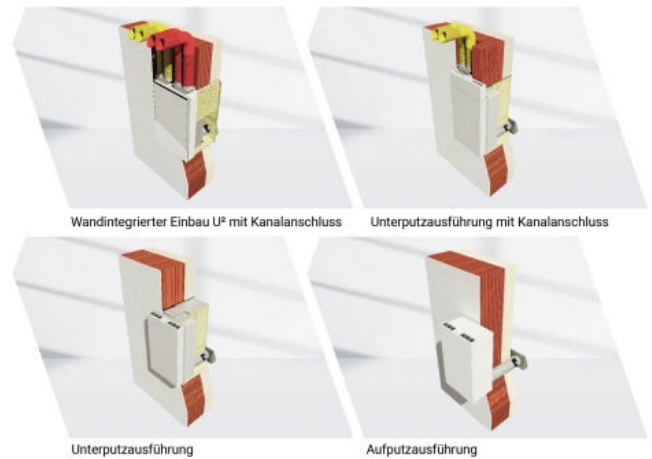

4-Zimmer-Wohnung mit zwei M-WRG-II-Geräten | ©Meltem

Einbau

Für den Einbau der Komfortlüftung stehen mehrere Varianten zur Verfügung.

M-WRG-II - Komfortlüftung

Aus der Serie Komfortlüftung mit Wärmerückgewinnung von Meltem

Flexible Einbauvarianten

- Wandintegrierter Einbau (U²) mit Kanalanschluss
- Unterputzausführung mit Kanalanschluss
- Unterputzausführung ohne Kanalanschluss
- Aufputzausführung

[Mehr Informationen](#)

Einbauvarianten M-WRG-II-Komfortlüftung | ©Meltem