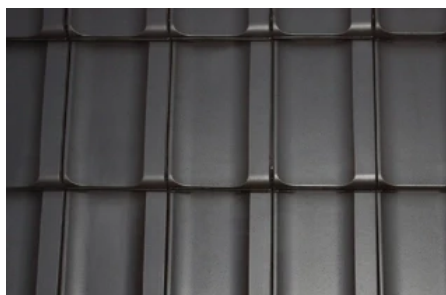

Koramic Dachziegel

Aus der Serie Koramic Dachlösungen von wienberger

Sonderbiber mit Handstrichoberfläche

Mönch- und Nonnenziegel

Neue Möglichkeiten bei der Gestaltung schafft der Designdachziegel Koramic V11: Da das Dach bis zu 50 % der Gebäudeoberfläche ausmachen kann, lassen sich mit dem Einsatz des Koramic V11 beeindruckende und prägende Effekte erzielen – ein Stilgewinn, von dem das gesamte Gebäude dezent, aber deutlich profitiert.

Koramic Dachziegelsortiment

Koramic Flachdachziegel

Flachdachziegel

Flachdachziegel haben in der Fläche ein besonders harmonisches Deckbild. Ausgerüstet mit dem Befestigungssystem Sturmfix und einem umfangreichen Sortiment an keramischem und nicht keramischem Zubehör verbinden sie Ästhetik und Sicherheit.