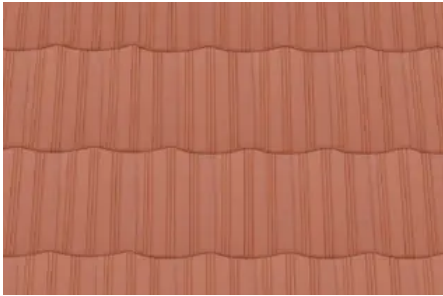

Koramic Dachziegel

Aus der Serie Koramic Dachlösungen von wienberger

Koramic Manufakturmodelle

Manufakturmodelle

Biberschwanzziegel gestalten seit je her die deutsche Dachlandschaft und schmücken unterschiedliche Dachtypen sehr individuell – ob denkmalgeschütztes Dach oder architektonisch anspruchsvoller Neubau.

Weitere Informationen

[Koramic Produktkatalog](#)