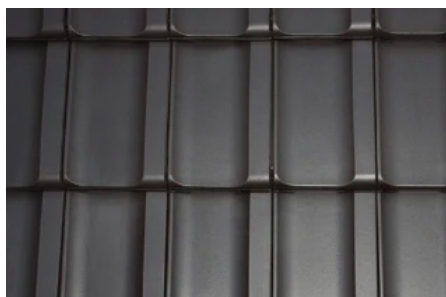

Koramic Dachziegel

Aus der Serie Koramic Dachlösungen von wienberger

Sonderbiber mit Handstrichoberfläche

Mönch- und Nonnenziegel

Neue Möglichkeiten bei der Gestaltung schafft der Designdachziegel Koramic V11: Da das Dach bis zu 50 % der Gebäudeoberfläche ausmachen kann, lassen sich mit dem Einsatz des Koramic V11 beeindruckende und prägende Effekte erzielen – ein Stilgewinn, von dem das gesamte Gebäude dezent, aber deutlich profitiert.

Koramic Dachziegelsortiment

Koramic Flachdachziegel

Flachdachziegel

Flachdachziegel haben in der Fläche ein besonders harmonisches Deckbild. Ausgerüstet mit dem Befestigungssystem Sturmfix und einem umfangreichen Sortiment an keramischem und nicht keramischem Zubehör verbinden sie Ästhetik und Sicherheit.