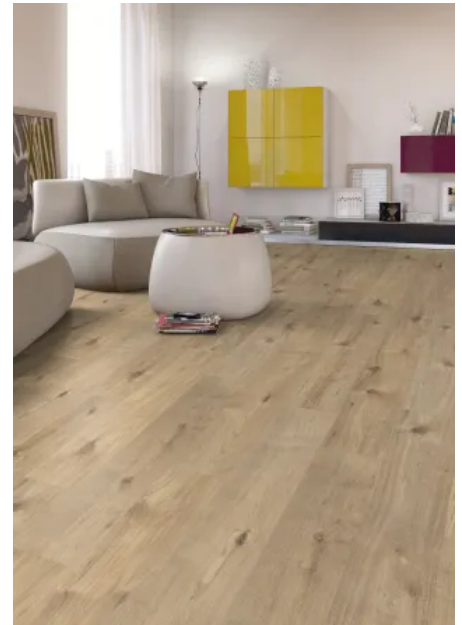

KERMOS Laminat Dielen sind in 7 und 8 mm Stärke erhältlich und mit Fußbodenheizung kombinierbar. Das 8 mm starke Laminat ist besonders robust und auch für den Einsatz in Objekten geeignet.

KERMOS Laminat Diele (7 mm) - Calm Oak

Mit seiner umlaufenden V-Fuge, der dekorgleichen Prägestruktur und der seidenmatten Oberflächenveredelung verleiht KERMOS Laminat jedem Raum eine edle Optik.

- Format 1292 × 193 mm für die schwimmende Verlegung
- Dicke 7 mm, Nutzungsklasse 31
- Dicke 8 mm, Nutzungsklasse 32
- Emissionsarmer Bodenbelag mit Umweltzeichen Blauen Engel
- Mehr zu [KERMOS Laminat](#)

KERMOS Laminat Diele (7 mm) - Greige Oak

KERMOS Laminat Diele (7 mm) - Warm Oak

KERMOS Laminat Diele (7 mm) - Natural Oak

KERMOS Vinyl- und Laminatböden

Aus der Serie Innenraumlösungen von KERMOS eine Marke der STARK Deutschland