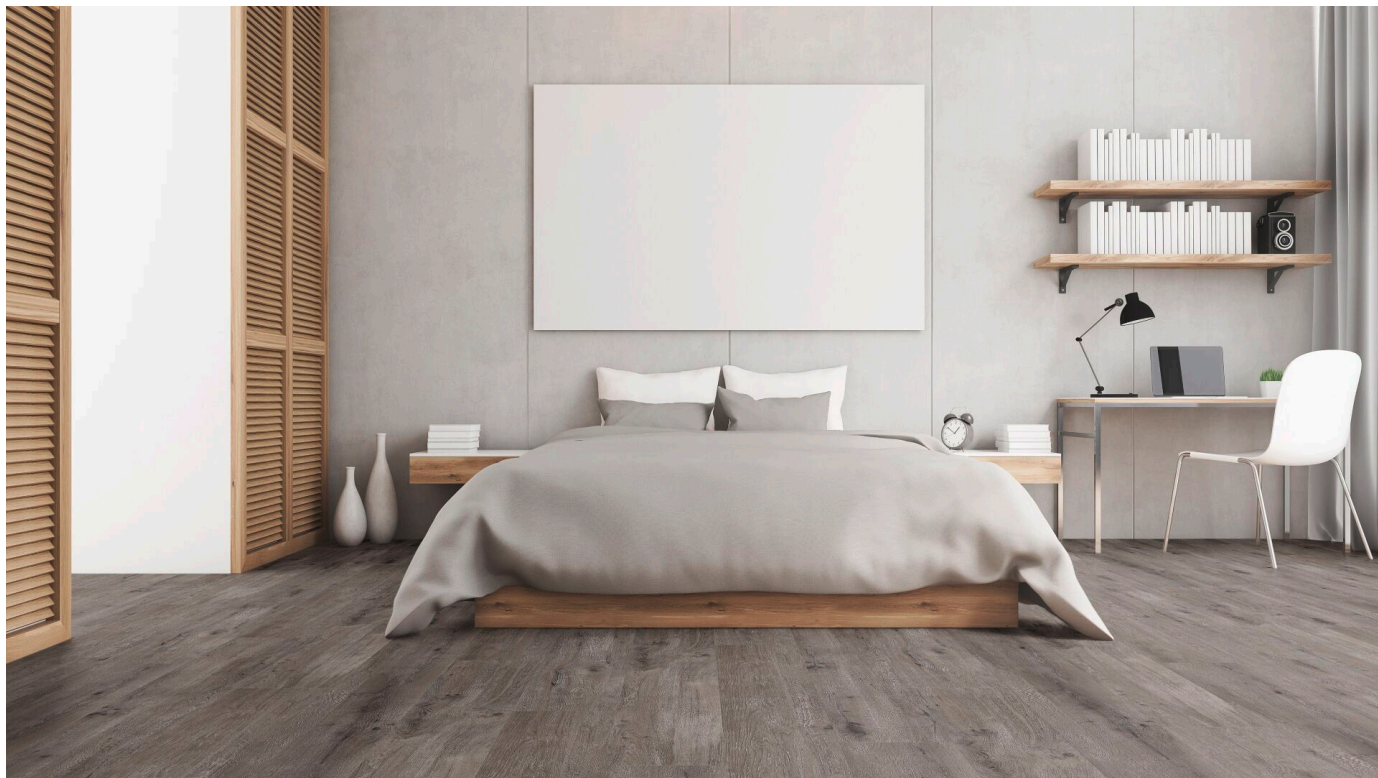

Innenraumlösungen mit vielfältigen Materialien im modernen Raumdesign - dafür steht KERMOS mit einem erweiterten Produktportfolio. KERMOS ist seit Jahrzehnten bekannt für hochwertige Wand- und Bodenfliesen. Mit bewährten RAW Vinyl- und Laminatböden sowie Aluverbundplatten und Akustikpaneelen integriert KERMOS künftig Wand- und Bodenbeläge für Innenraumlösungen mit individueller Note.

Eignung und Einsatz

Wände und Böden im Innen- und Außenbereich
Neubau- und Sanierungsprojekte

KERMOS Vinyl- und Laminatböden

Aus der Serie Innenraumlösungen von KERMOS eine Marke der STARK Deutschland

KERMOS Vinyl- und Laminatböden sind robust und leicht in Verlegung und Pflege. Die KERMOS Laminat Dielen und Rigid Vinylböden sind in verschiedenen Designs, Stärken und Verlegevarianten erhältlich - jedes Holz- und Natursteindekor mit passender Sockelleiste.