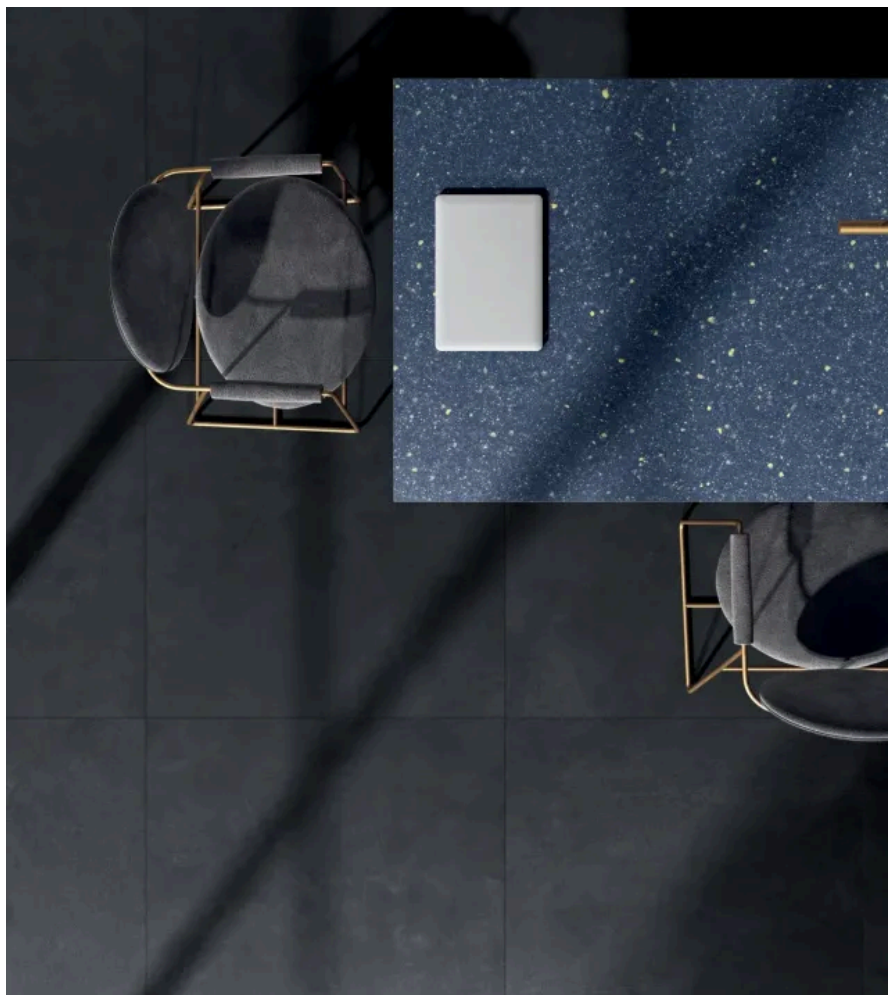

Antracite

Avorio

Cenere

Bodenfliesen Blutech Antracite Levigata 90x90

Wand- und Bodenfliesen in Betonoptik

Aus der Serie Keramische Fliesen für Wand und Boden von Ceramic I District by Panariagroup

Cement Project | Wand- und Bodenfliesen