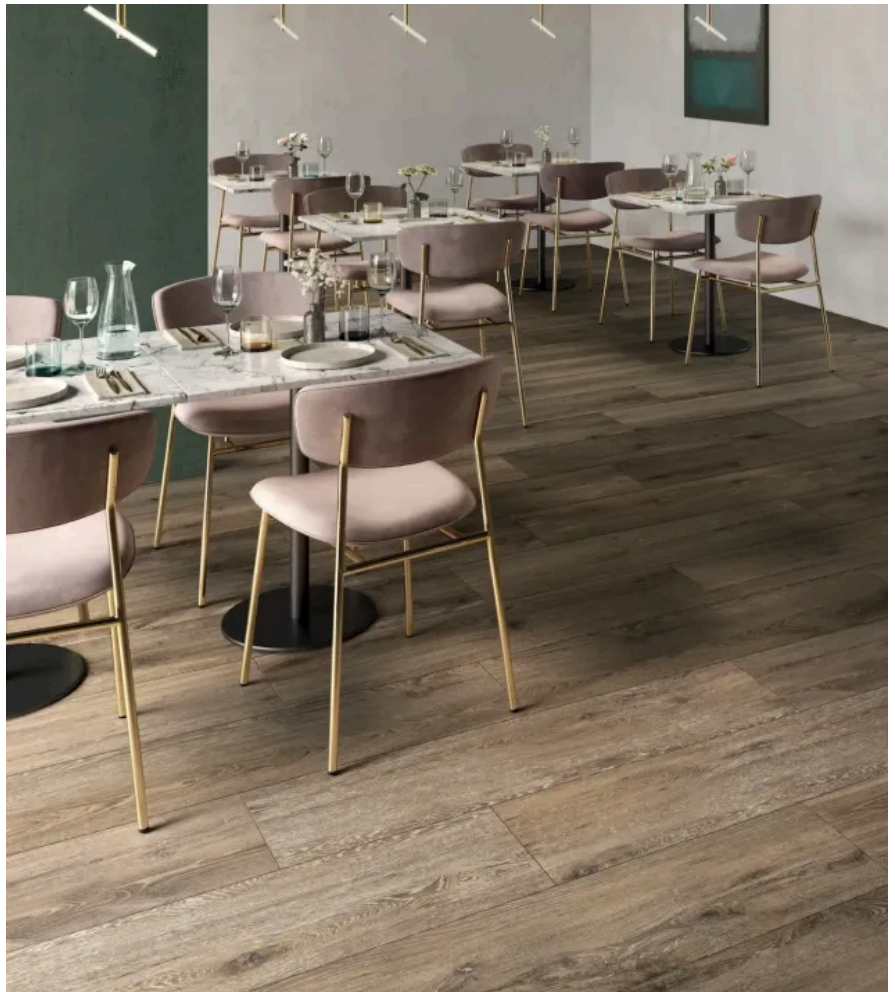

Ceramic District I Fliesen in Holzoptik

Bio Attitude I Bodenfliesen

Café mit Fußboden Bio Attitude Cortex 30x120

Produktinformationen

Die Kollektion Bio Attitude zeigt die Maserung der Eiche in fünf verschiedenen Farbtönen. Die Serie eignet sich sowohl für private Wohnbereiche als auch für die Hotellerie und das Shopdesign.