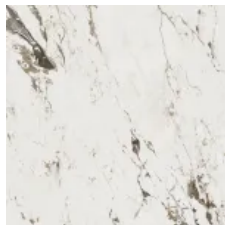

[Perpetual](#)

Wand- und Bodenfliesen in Marmoroptik

Aus der Serie Keramische Fliesen für Wand und Boden von Ceramic | District by Panariagroup

Farben | Mosaik | Dekore

Venato Gold

Breccia Warm

Onice Clear

Orobico Blend