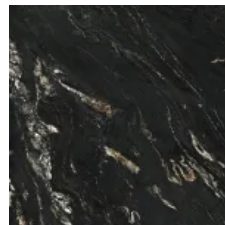

[Perpetual](#)

Wand- und Bodenfliesen in Marmoroptik

Aus der Serie Keramische Fliesen für Wand und Boden von Ceramic | District by Panariagroup

Farben | Mosaik | Dekore

Venato Gold

Breccia Warm

Onice Clear

Orobico Blend