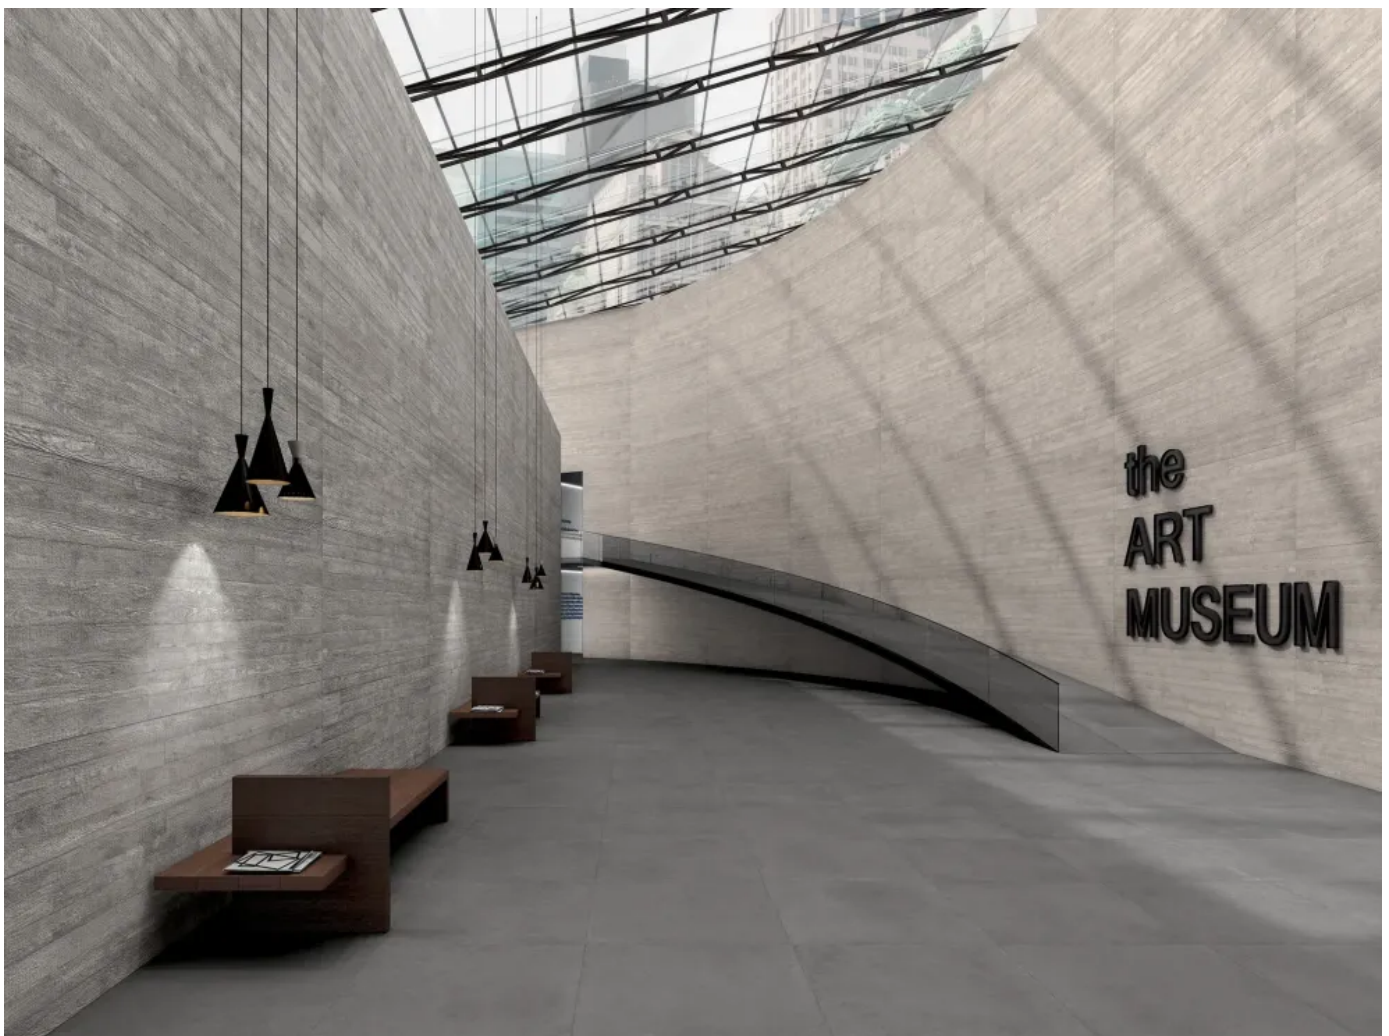

Wand- und Bodenfliesen in Betonoptik

Aus der Serie Keramische Fliesen für Wand und Boden von Ceramic I District by Panariagroup

Weitere Informationen

Cement Project

Farben

Bodenfliesen Cement project Color-10 WORK

Weitere Informationen

Ceramic District Kollektionen