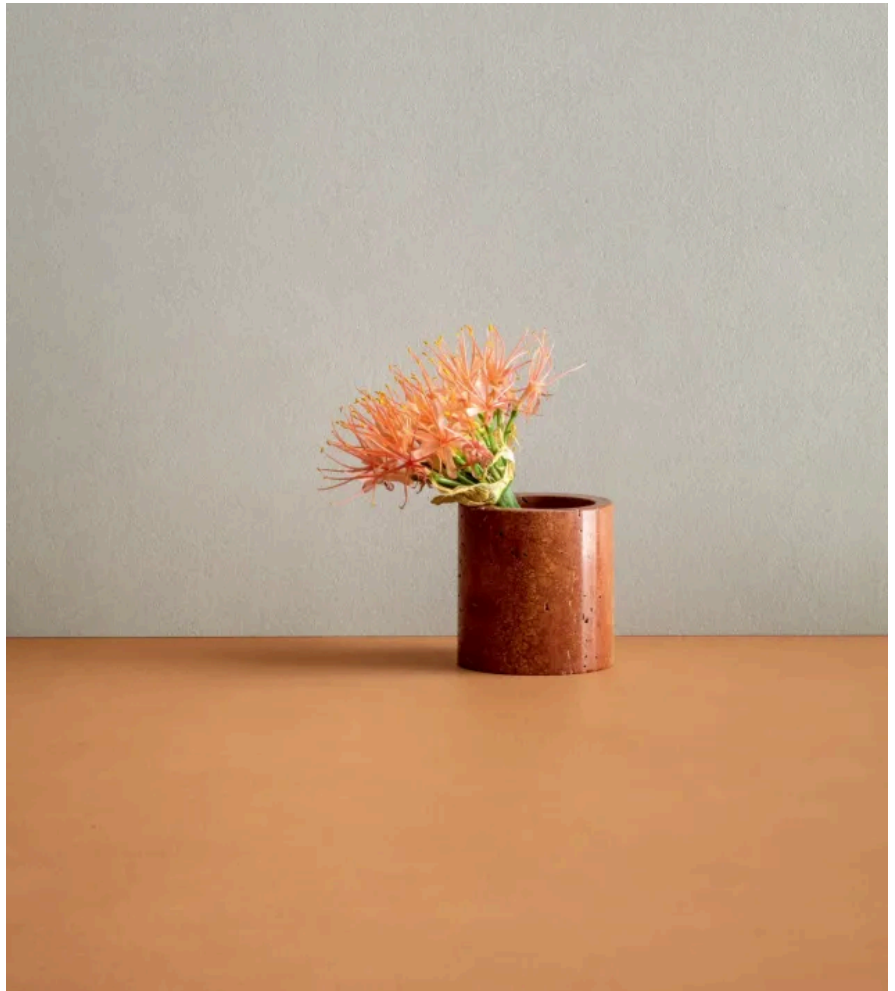

Wand- und Bodenfliesen in monochromen Farben

Aus der Serie Keramische Fliesen für Wand und Boden von Ceramic | District by Panariagroup

Ceramic District | Fliesen in Uni / Monochrom

Pigmenti | Wand- und Bodenfliesen

Wandfliese Pigmenti Mist 100x300 und Bodenfliese Pigmente Sunset 100x100

Produktinformationen

Die Kollektion Pigmenti von Ferruccio Laviani umfasst gedeckte Farbtöne und wird in großformatigen Abmessungen angeboten. Sie ist sowohl für die Gestaltung von Wand- und Bodenflächen als auch für Anwendungen wie Küchenarbeitsplatten geeignet.

Formate (cm)

50x100 | 100x100 | 100x300

Mosaico 25: 24,9x24,9 | Mosaico 50: 24,9x50

Rutschhemmung

R 10

Oberflächen

Natural

Materialstärken (mm)

3,5