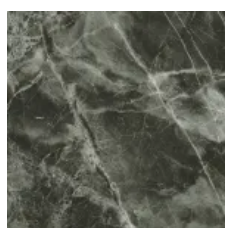

Weitere Informationen

Majestic

Farben | Mosaikel Dekore

Calacatta Cloud

Carrara

Crema Marfil

Crystal White

Imperial Green