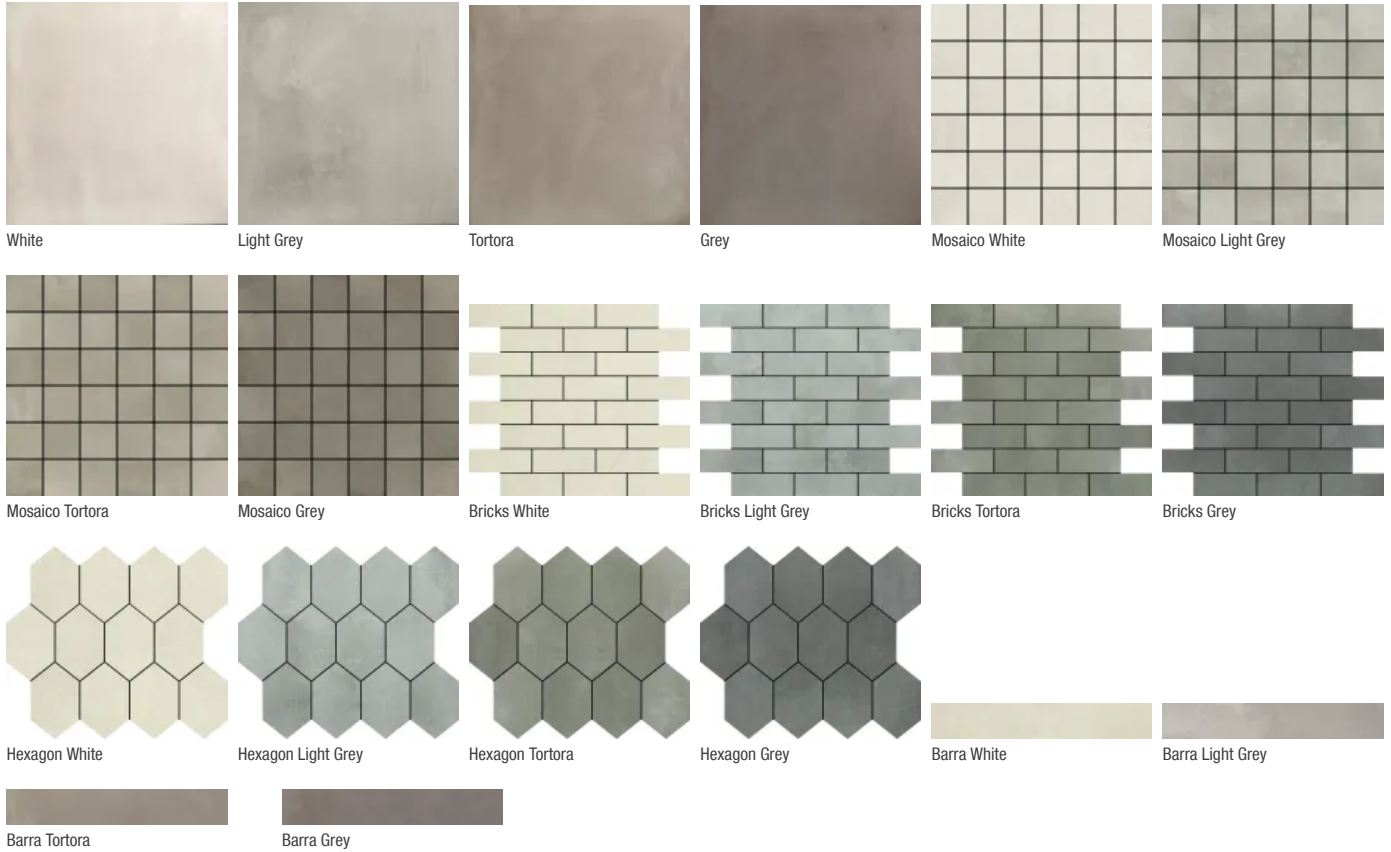

8,5 | 9 | 9,5 | 20

Weitere Informationen

[Tool](#)

Wand- und Bodenfliesen für den Außenbereich

Aus der Serie Keramische Fliesen für Wand und Boden von Ceramic | District by Panariagroup

Farben | Mosaik | Dekorfliesen