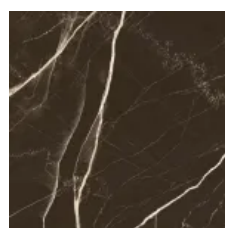

Weitere Informationen

Majestic

Farben | Mosaikel Dekore

Calacatta Cloud

Carrara

Crema Marfil

Crystal White

Imperial Green