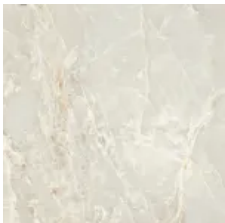

Wand- und Bodenfliesen in Marmoroptik

Aus der Serie Keramische Fliesen für Wand und Boden von Ceramic I District by Panariagroup

Farben

Onyx Pearl