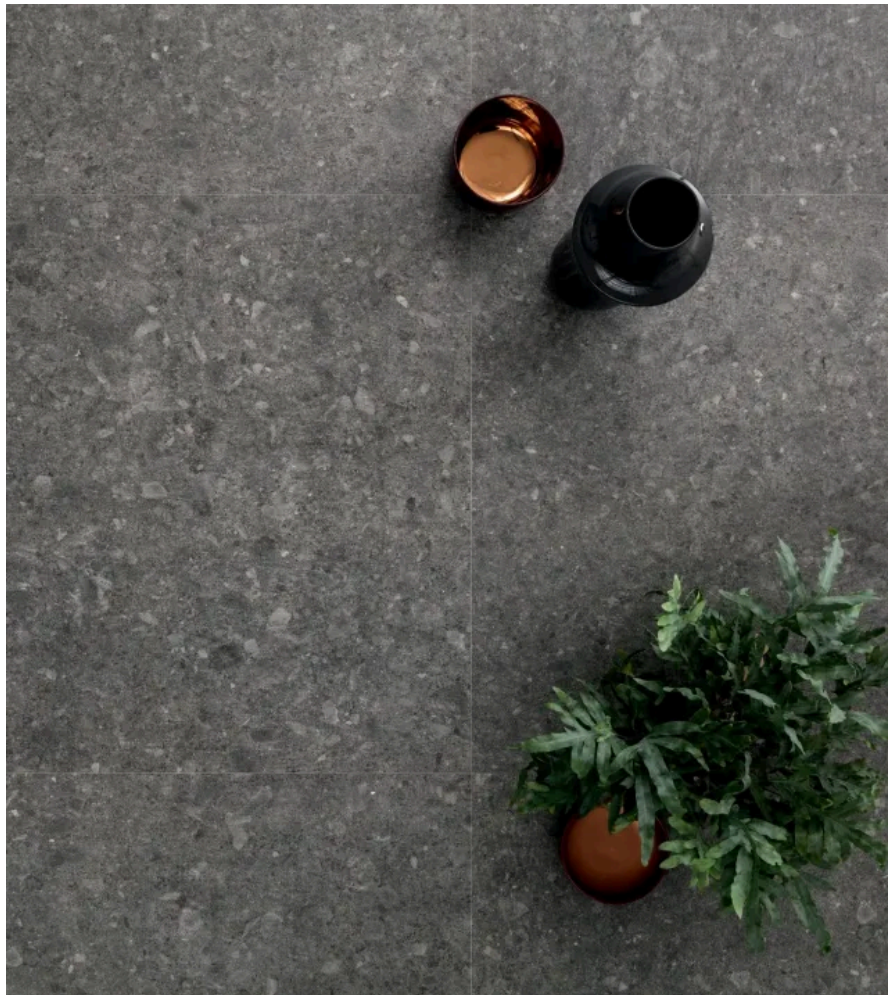

Wand- und Bodenfliesen für den Außenbereich

Aus der Serie Keramische Fliesen für Wand und Boden von Ceramic | District by Panariagroup

Side Stone | Wand- und Bodenfliesen

Bodenfliese Side Stone Hidden Dark 120x120

Produktinformationen

Die Kollektion Side Stone orientiert sich an einem italienischen Stein vom Iseosee, der die Architektur Mailands im 20. Jahrhundert geprägt hat. Sie umfasst zwei Ausführungen der mineralischen Textur: Cluster mit einer markanten Gestaltung und Hidden mit einer dezenteren Variante.

Formate (cm)

30x60 | 60x60 | 60x120 | 120x120

Mosaico 30x30

Gamma 14,5x49,8

Rutschhemmung

R10 • B | R11 • C

Oberflächen

Natural | Grip

Materialstärken (mm)

9 | 20