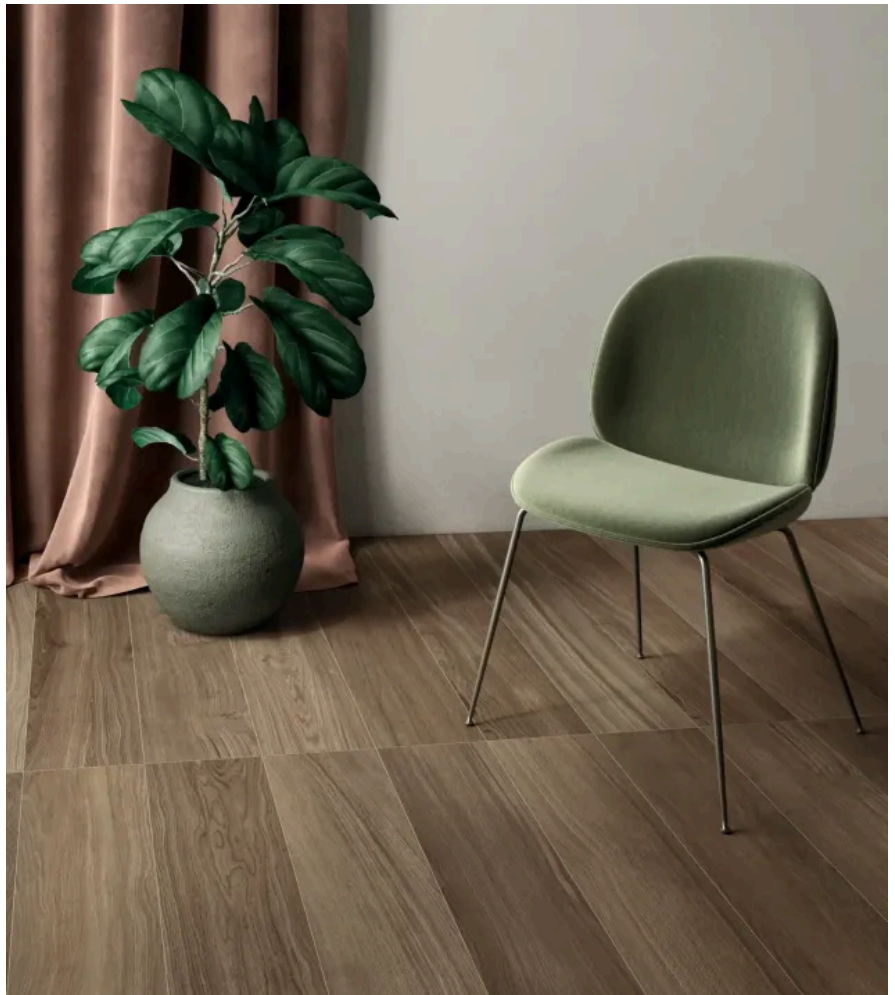

Badezimmer mit Fußboden in Kairos Imera 20x120

Wand- und Bodenfliesen in Holzoptik

Aus der Serie Keramische Fliesen für Wand und Boden von Ceramic | District by Panariagroup

Bio Select

Fußboden Bio Select Oak Cloves Natural