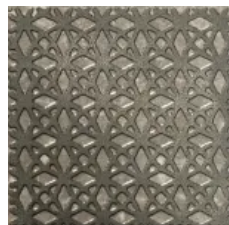

Farben | Mosaik | Dekore

White

Beige

Light Grey

Grey

Linea Forge White

Linea Forge Light Grey

Insert Pure Stone Silber

Mosaic Pure Stone White + 3
Farben

Mase Pure Stone Grey + 2 Farben

Mosaic Circles Pure Stone White/
Light Grey + 2 Farben

Chevron Pure Stone Beige + 3
Farben

Brick Pure Stone Light Grey + 3
Farben

Wand- und Bodenfliesen für den Außenbereich