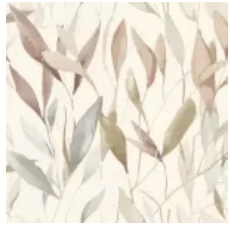

Boom

Bouquet

Water

Pastel

Dash

Trim + 1 Farbe

Ink

Trail Rosa + 4 Farben