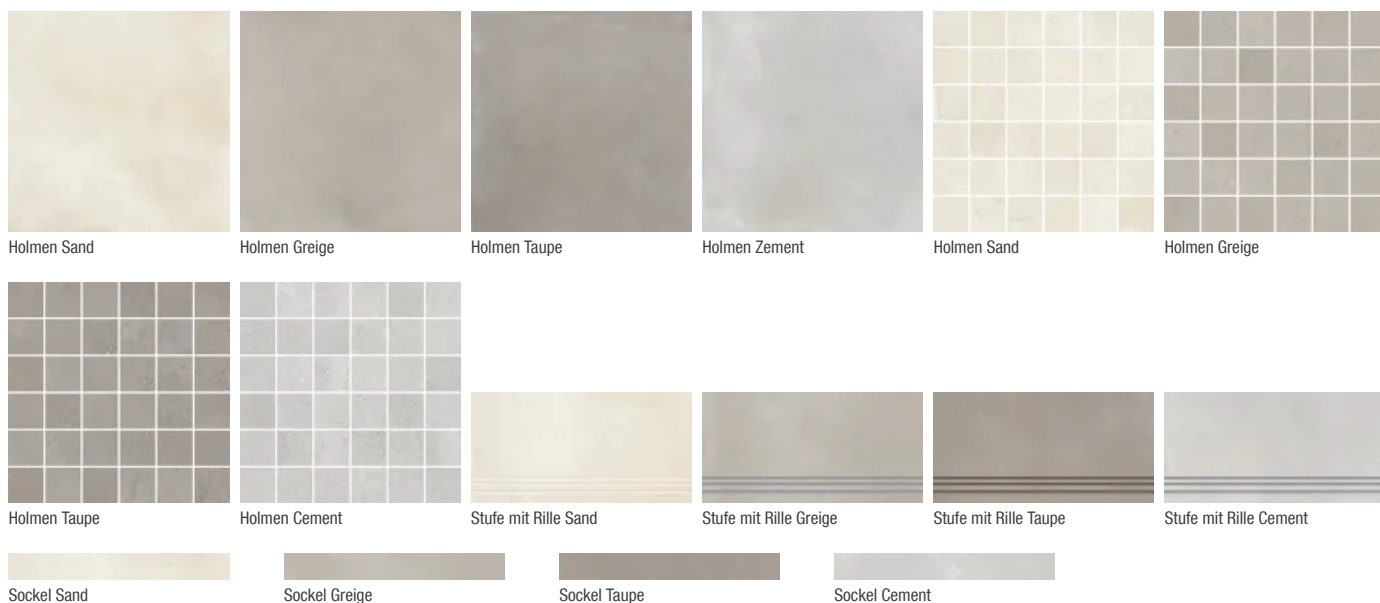

Materialstärken (mm)

6

Wand- und Bodenfliesen in Betonoptik

Aus der Serie Keramische Fliesen für Wand und Boden von Ceramic | District by Panariagroup

Weitere Informationen

Holmen

Farben | Mosaik | Stufen | Sockel