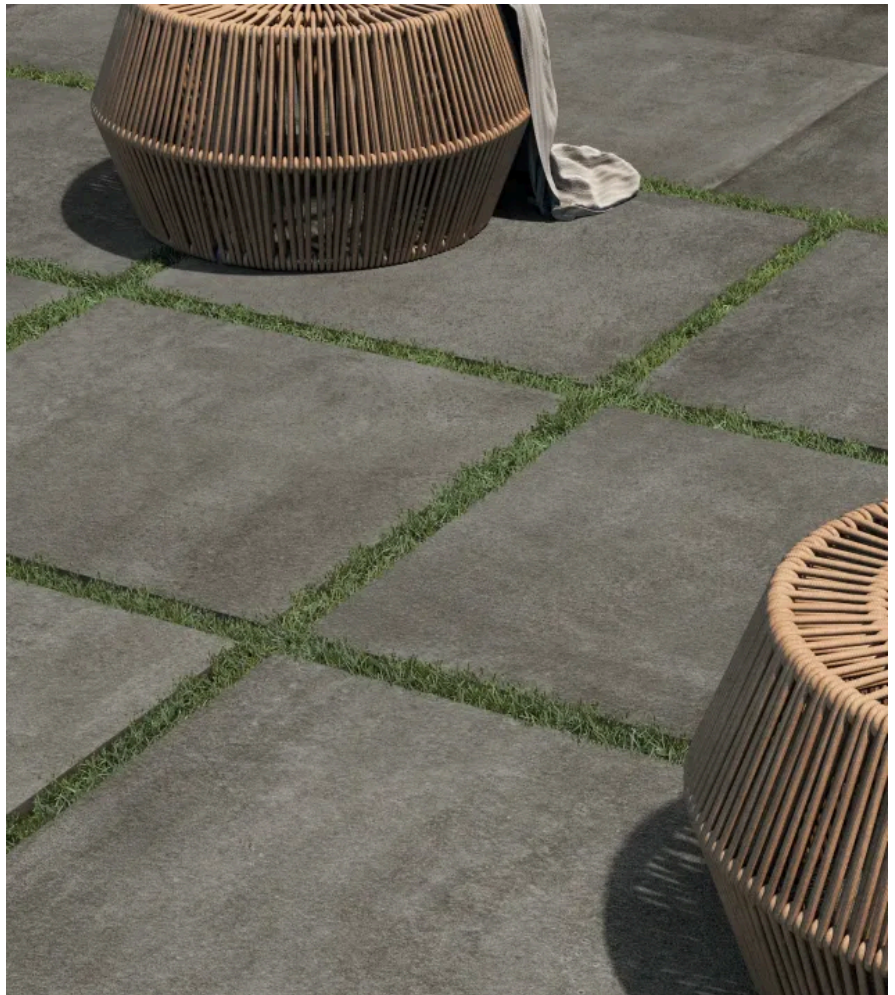

Concreto | Wand- und Bodenfliese

Bodenfliese Concreto Medium Grip 90x90 im Außenbereich

Produktinformationen

Die Keramik-Kollektion mit drei Stärken und mehreren Finishlösungen eignet sich für privatere Bereiche, Arbeits- oder Repräsentationsräume, Freiluft-Wohnzimmer und Küchen. Sie ist lieferbar in Größen von 30x60 cm bis zu 120x260 cm.