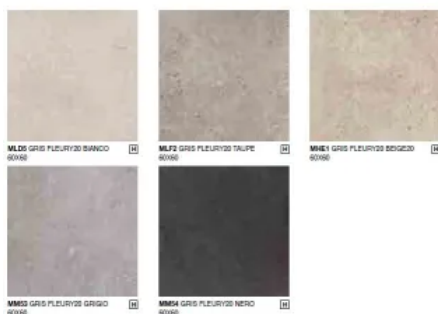

60 x 60 cm

Mystone gris fleury