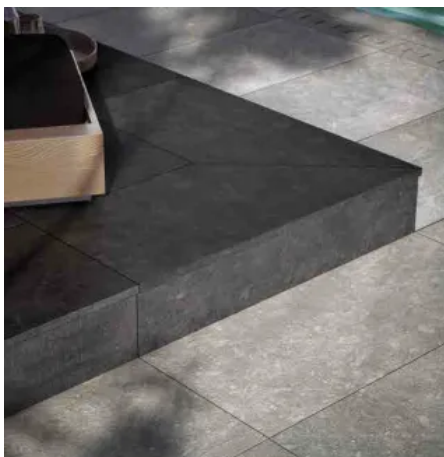

U-Rand

Rinne

Weitere Informationen

Marazzi Outdoor Formteile

Generalkatalog

Keramikfliesen für den Außenbereich in Holzoptik, Steinoptik, Betonoptik

Aus der Serie Keramikfliesen für den Außenbereich von MARAZZI

Anwendungsbeispiele

Schenkelplatten für Beete

Stufenplatten

Beckenränder

Schenkelplatten

Gittersteine

Gittersteine

Installations-/ Verlege-Systeme