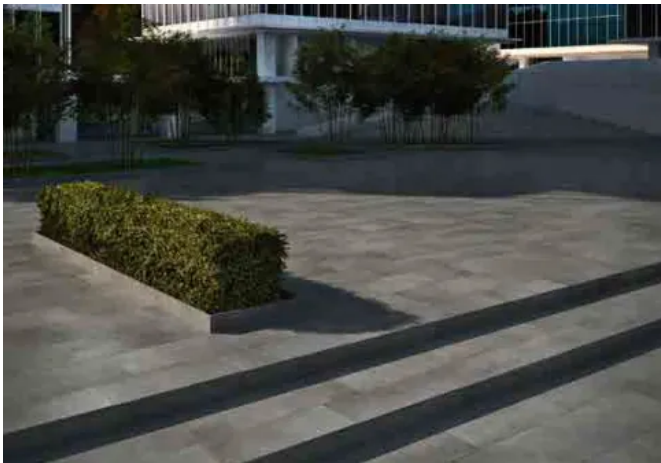

Momento

Durchgefärbtes Feinsteinzeug in Betonoptik.

Formate

- 50 x 100 cm