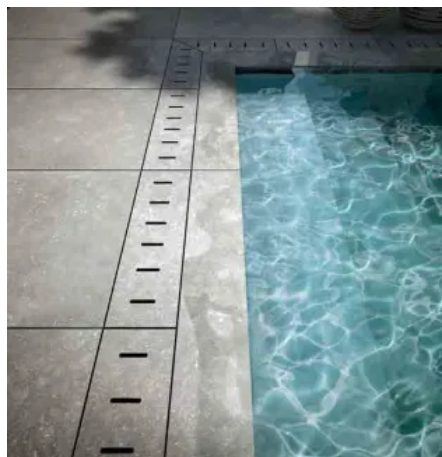

U-Rand

Rinne

Weitere Informationen

Marazzi Outdoor Formteile

Generalkatalog

Keramikfliesen für den Außenbereich in Holzoptik, Steinoptik, Betonoptik

Aus der Serie Keramikfliesen für den Außenbereich von MARAZZI

Anwendungsbeispiele

Schenkelplatten für Beete

Stufenplatten

Beckenränder

Schenkelplatten

Gittersteine

Gittersteine

Installations-/ Verlege-Systeme

Verlegesysteme

Die Fliesen lassen sich auf Gras, im Sand, im Kies und im Kleberbett sowie auf Stelzlagern verlegen.

Keramikfliesen für den Außenbereich in Holzoptik, Steinoptik, Betonoptik

Aus der Serie Keramikfliesen für den Außenbereich von MARAZZI