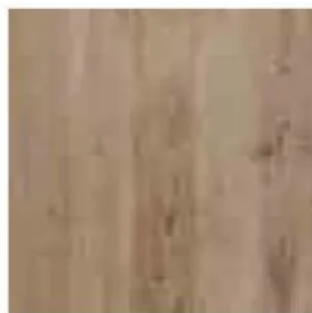

MLUH TREVERKHOME20 ROVERE
40X120 RETT.

MH63 TREVERKHOME20 ROVERE
60X60

MML0 TREVERKHOME20 ROVERE
60X60 RETT.