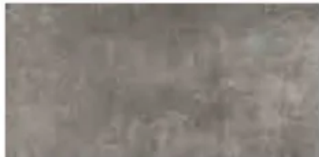

Keramikfliesen für den Außenbereich in Holzoptik, Steinoptik, Betonoptik

Aus der Serie Keramikfliesen für den Außenbereich von MARAZZI

Rutschhemmung

- R11 B

MMXX MEMENTO20 GRIGIO 50X100