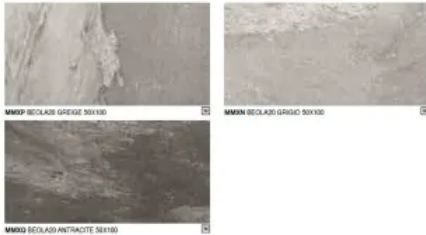

Keramikfliesen für den Außenbereich in Holzoptik, Steinoptik, Betonoptik

Aus der Serie Keramikfliesen für den Außenbereich von MARAZZI

50 x 100 cm

Mystone beola