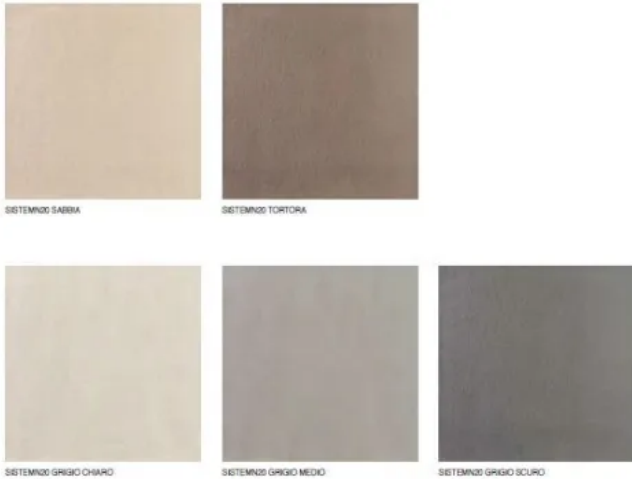

Planungsrelevante Informationen zu über 400.000 Bau-, Ausstattungs- und Einrichtungsprodukten.

Keramikfliesen für den Außenbereich in Holzoptik, Steinoptik, Betonoptik

Aus der Serie Keramikfliesen für den Außenbereich von MARAZZI

Farbübersicht Sistem N20

Weitere Informationen

Sistem N20 (Auszug aus Katalog Outdoor)

Generalkatalog

Weitere Informationen zu allen Oberflächen in Steinoptik im PDF Surface Book Stone Look.

Betonoptik

Momento