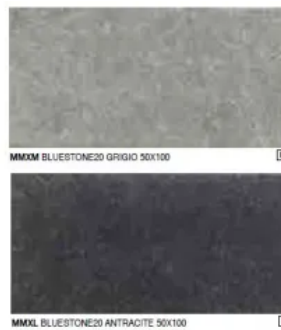

Mystone bluestone