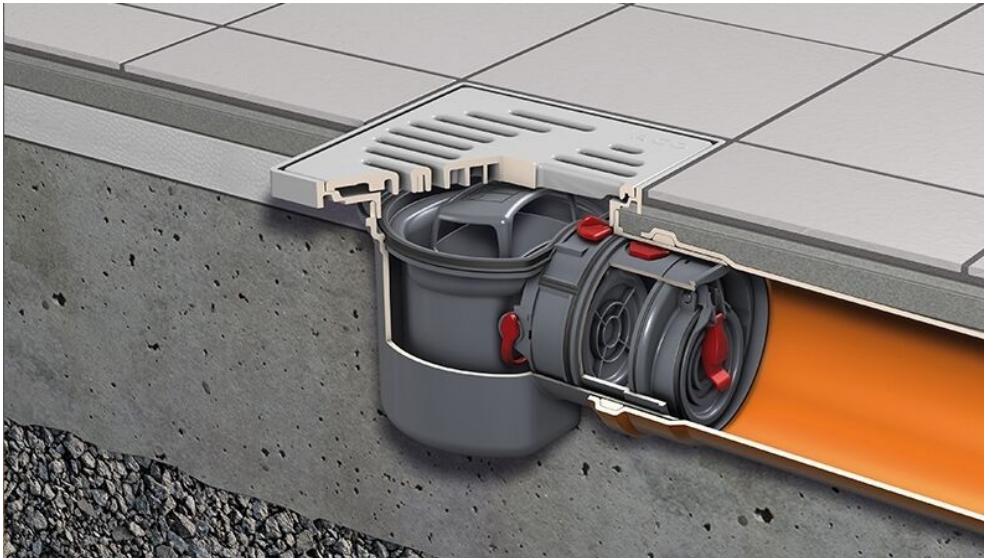

Kellerabläufe

Von ACO

ACO GmbH
Am Ahlmannkai
24782 Büdelsdorf
Deutschland

Tel.: +49 4331 354700
Fax: +49 4331 354358

kundencenter@aco.com
www.aco.de

ACO bietet Kellerabläufe für die Entwässerung von Kellerräumen wie Waschküchen oder Heizungsräumen. Die Produkte sind für den Einbau in Bodenplatten oder Estrich konzipiert und ermöglichen die Ableitung von Schmutzwasser.