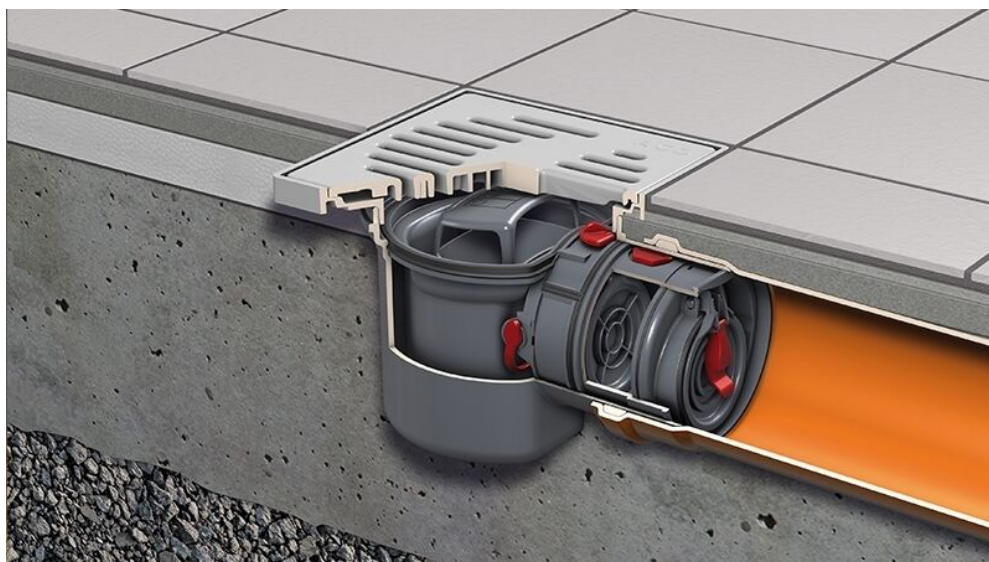

Kellerabläufe

Von ACO

ACO GmbH
Am Ahlmannkai
24782 Büdelsdorf
Deutschland

Tel.: +49 4331 354700
Fax: +49 4331 354358

kundencenter@aco.com
www.aco.de

ACO bietet Kellerabläufe für die Entwässerung von Kellerräumen wie Waschküchen oder Heizungsräumen. Die Produkte sind für den Einbau in Bodenplatten oder Estrich konzipiert und ermöglichen die Ableitung von Schmutzwasser.