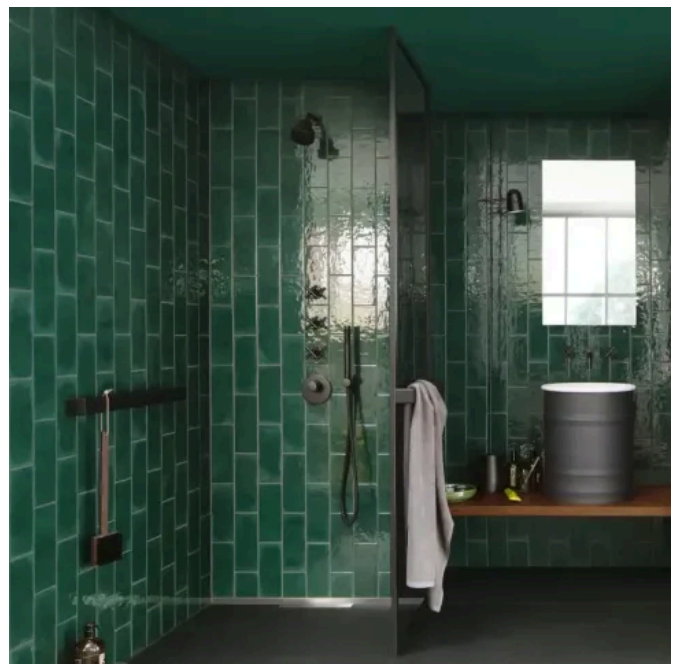

Fliesenserie Karl im Bad (Riegelformat 10 x 25 cm)