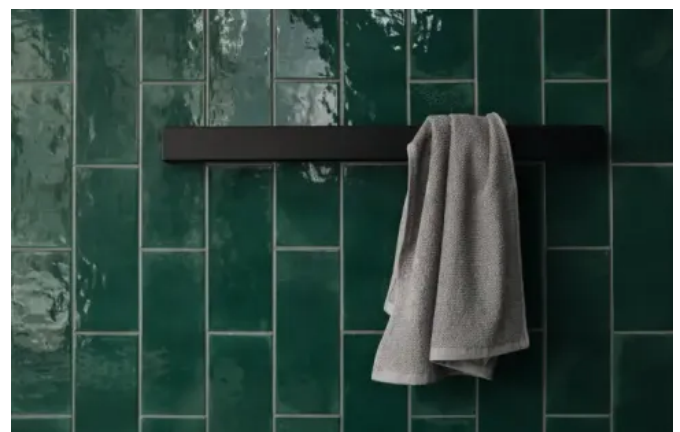

Fliesenserie Karl im Riegelformat 10 x 25 cm