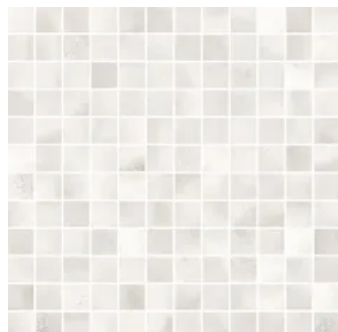

Farben der Serie Karl

Die Kollektion bietet eine kuratierte Farbpalette aus zehn Farbtönen – von hellen, zurückhaltenden Nuancen bis hin zu kräftigen Blau- und Grüntönen. So lassen sich sowohl monochrome Flächenlösungen als auch kontrastreiche Kombinationen innerhalb einer Serie realisieren.

Fliesenserie Karl - Farbe Terra

Fliesenserie Karl - Farbe Aqua

Fliesenserie Karl - Farbe Ocean Blue

Fliesenserie Karl - Farbe Indigo

Fliesenserie Karl - Farbe Grey Green

Fliesenserie Karl - Farbe Forest

Karl Fliesenserie mit Wand-, Boden- und Mosaikfliesen in 10 Farben

Aus der Serie Karl von Agrob Buchtal Solar Ceramics

Farben der Mosaikfliesen 2,5 x 2,5 cm

Fliesenserie Karl - Mosaik 2,5 x 2,5 cm Farbton White

Fliesenserie Karl - Mosaik 2,5 x 2,5 cm Farbton Nude

Fliesenserie Karl - Mosaik 2,5 x 2,5 cm Farbton Black