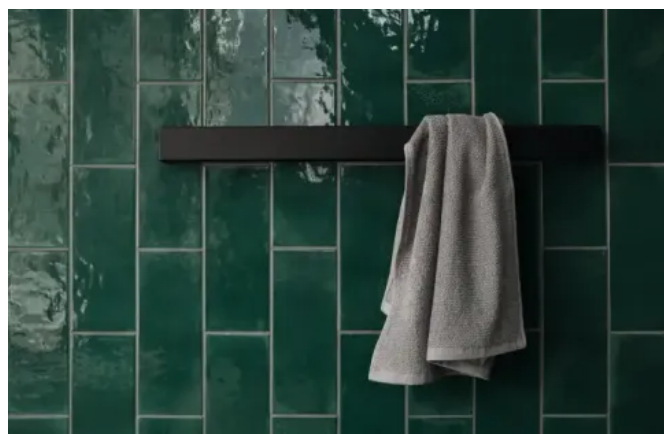

Fliesenserie Karl im Riegelformat 10 x 25 cm