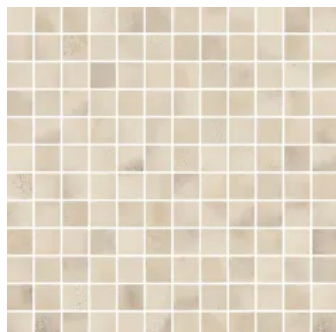

Farben der Serie Karl

Die Kollektion bietet eine kuratierte Farbpalette aus zehn Farbtönen – von hellen, zurückhaltenden Nuancen bis hin zu kräftigen Blau- und Grüntönen. So lassen sich sowohl monochrome Flächenlösungen als auch kontrastreiche Kombinationen innerhalb einer Serie realisieren.

Die folgenden Farben sind bis auf die Mosaik 2,5 x 2,5 cm für alle Fliesenformate lieferbar.

Fliesenserie Karl - Farbe White

Fliesenserie Karl - Farbe Nude

Fliesenserie Karl - Farbe Grey

Fliesenserie Karl - Farbe Black

Fliesenserie Karl - Farbe Terra

Fliesenserie Karl - Farbe Aqua

Fliesenserie Karl - Farbe Ocean Blue

Fliesenserie Karl - Farbe Indigo

Fliesenserie Karl - Farbe Grey Green

Fliesenserie Karl - Farbe Forest

Karl Fliesenserie mit Wand-, Boden- und Mosaikfliesen in 10 Farben

Aus der Serie Karl von Agrob Buchtal Solar Ceramics

Farben der Mosaikfliesen 2,5 x 2,5 cm

Fliesenserie Karl - Mosaik 2,5 x 2,5 cm Farbton White

Fliesenserie Karl - Mosaik 2,5 x 2,5 cm Farbton Nude

Fliesenserie Karl - Mosaik 2,5 x 2,5 cm Farbton Black