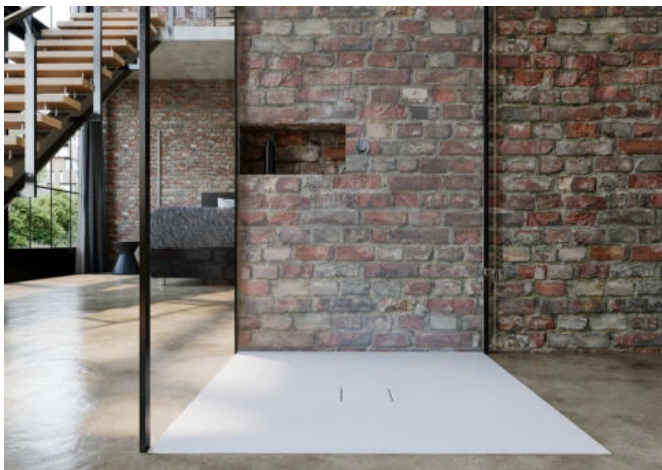

CONOFLAT Duschfläche

CONOFLAT Duschfläche

CONOFLAT Duschfläche

KALDEWEI Duschflächen, Duschwannen und Duschrinnen

Aus der Serie Duschflächen & Duschrinnen von KALDEWEI

Die bodengleiche Dusche CONOFLAT bietet ein sehr flaches Design ohne Stolperkante. Nahtlos fügt sich der emaillierte Ablaufdeckel in die bodengleiche Oberfläche ein. Für eine elegante Ästhetik, für viel Bewegungsfreiheit und optimalen Standkomfort. CONOFLAT passt aufgrund des durchgängigen Designkonzepts perfekt zur CONODUO Badewanne.