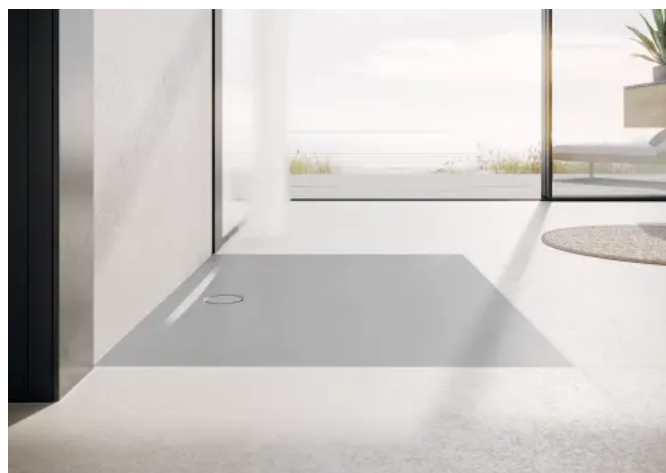

KALDEWEI Duschflächen, Duschwannen und Duschrinnen

Aus der Serie Duschflächen & Duschrinnen von KALDEWEI

Die bodengleiche Dusche CONOFLAT bietet ein sehr flaches Design ohne Stolperkante. Nahtlos fügt sich der emaillierte Ablaufdeckel in die bodengleiche Oberfläche ein. Für eine elegante Ästhetik, für viel Bewegungsfreiheit und optimalen Standkomfort. CONOFLAT passt aufgrund des durchgängigen Designkonzepts perfekt zur CONODUO Badewanne.

- klares, puristisches Design
- hoher Standkomfort durch flachen, emaillierten Ablaufdeckel, der bündig in die Duschfläche eingelassen ist
- absolut bodengleich einbaubar
- ideale Ergänzung zur CONODUO-Badewanne und dem CONO Waschtisch
- aus KALDEWEI Stahl-Emaille

Design: Sottsass Associati

Abmessungen:

Längen 750 / 800 / 900 / 1000 / 1200 mm

Breiten 800 / 900 / 1000 / 1100 / 1200 / 1300 / 1400 / 1500 / 1600 / 1700 / 1800 mm

[Weiterführende Informationen](#)

[Online-Badplaner](#)

CONOFLAT Duschfläche

KALDEWEI Ambiente

SUPERPLAN ZERO Duschfläche

SUPERPLAN ZERO Duschfläche