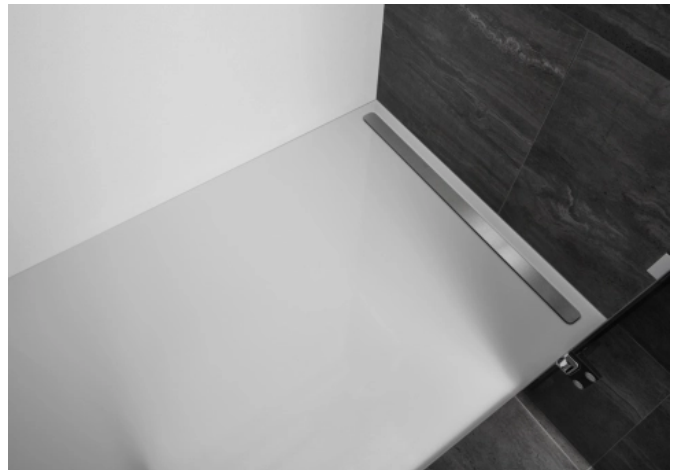

Modellbeispiele

KALDEWEI SYSTEM

NEXSYS Duschfläche

NEXSYS Duschfläche

NEXSYS Duschfläche

KALDEWEI Duschflächen, Duschwannen und Duschrinnen

Aus der Serie Duschflächen & Duschrinnen von KALDEWEI

Die bodenebene Duschfläche Nexsys vereint die Vorzüge einer fugenlosen Duschfläche aus Stahl-Emaille mit dem Design eines gefliesten Duschbereiches mit Duschrinne. Ohne jegliche Innenkontur ist sie für eine Einpassung in das Fliesenraster des Bades perfekt geeignet – wie eine große emaillierte Fliese mit integriertem Rinnenablauf.