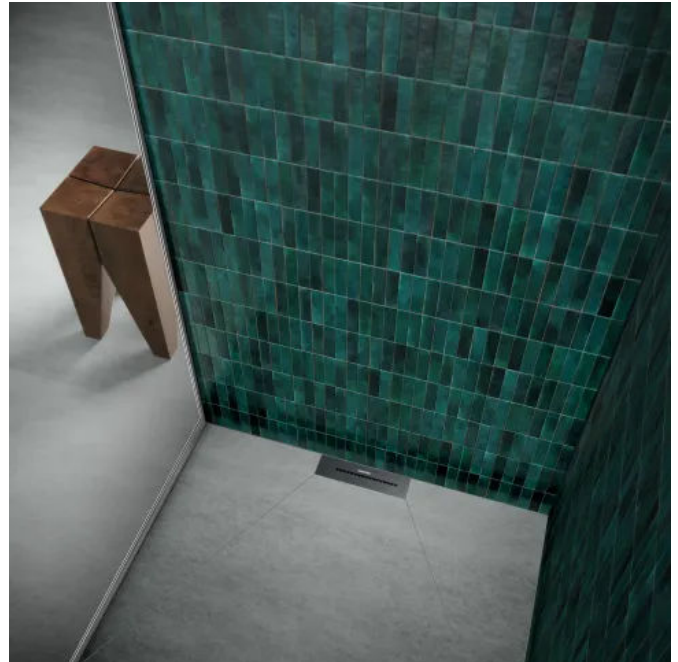

FLOWPOINT ZERO Duschablauf, Schwarz matt