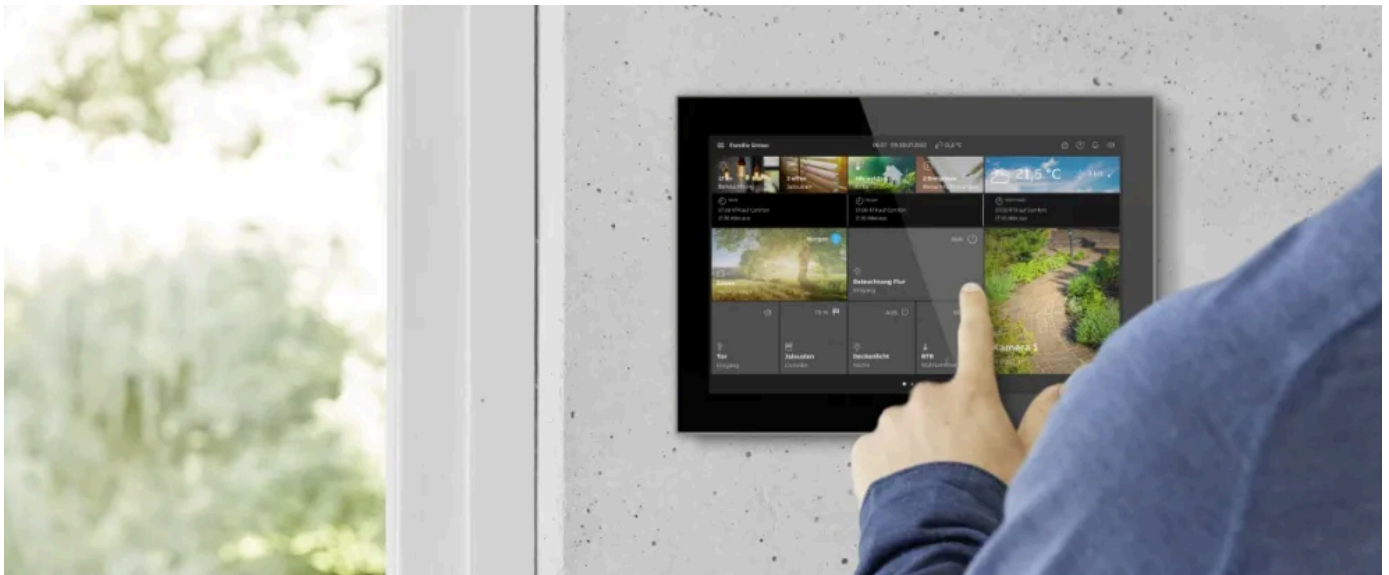

Intelligente Haussteuerung mit Smart Home Systemen von Busch-Jaeger

Aus der Serie Smart Home Systeme von Busch-Jaeger von ABB Busch-Jaeger

Busch-Installationsbus® KNX

Busch-Installationsbus® KNX