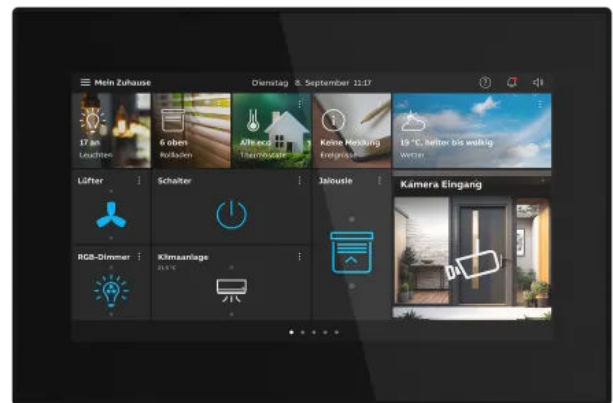

Bedienpanel Busch-OneTouch 7“