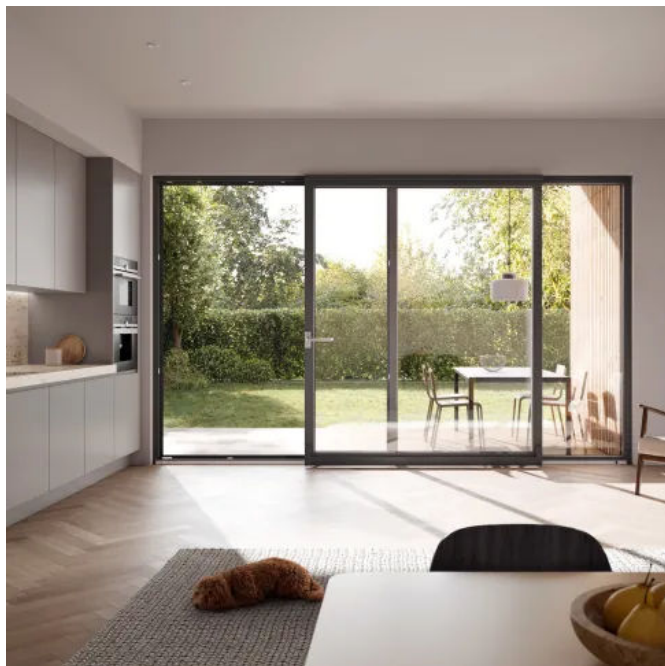

Schiebebeschläge für Terrassen- und Balkontüren - primePort

Aus der Serie Intelligente Fensterbeschlagtechnik für jede Anwendung von Aug. Winkhaus

Mit dem Standardbeschlag **primePort SK** realisieren Fensterbauer Balkon- und Terrassentüren in der meistverkauften Ausführung.