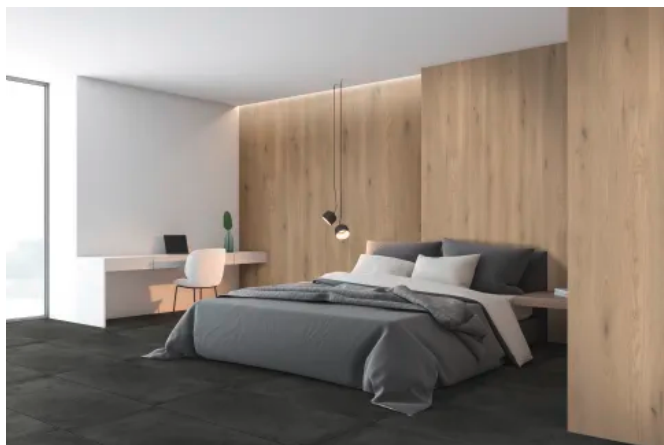

KERMOS Wandverkleidungen

Modern und vielseitig

KERMOS Wandverkleidung mit Aluverbundplatte Wood Honey Oak

Wandverkleidung mit KERMOS Aluverbundplatten

Mit Wandverkleidungen können Räume in kürzester Zeit vollständig umgestaltet werden.

Die KERMOS Aluverbundplatten eignen sich für Wandverkleidungen in Bädern, Küchen oder Wohn- und Büroräumen. Der Digitaldruck setzt optische Akzente mit detailgetreuen Nachbildungen von Holz, Stein oder Beton. Die robuste und kratzfesteste Oberflächenbeschichtung gewährleistet eine lange Lebensdauer und einfache Pflege.

- Format: 125 × 255 cm
- Dicke: 3 mm