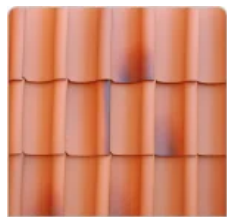

Hohlpfanne

Aus der Serie Traditionelle Tondachziegel von Jacobi Dachziegel

Naturrot / Engobiert

naturrot

altrot

dunkelbraun

Sonderserien

rot-bunt gedämpft