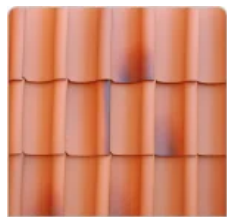

Hohlpfanne

Aus der Serie Traditionelle Tondachziegel von Jacobi Dachziegel

Naturrot / Engobiert

naturrot

altrot

dunkelbraun

Sonderserien

rot-bunt gedämpft

friesisch-bunt Salzbrand

Sonderserie grau gedämpft

nachtgrau

Zu den Hohlpfannen
Flyer Hohlfalzziegel und Hohlpfannen