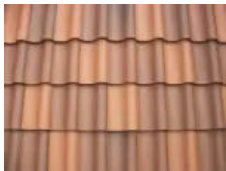

Sonderserien

rot-bunt gedämpft