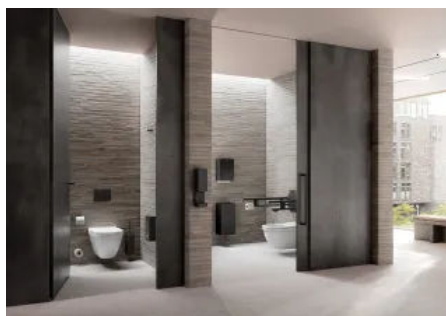

Sanitär-Accessoires - System 900 Q