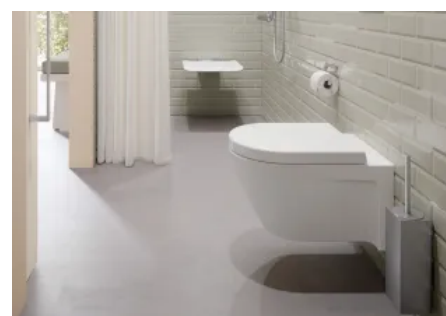

Einsatzbereiche

- Designorientierte Privätbäder
- Stilvolle Hotelbäder
- Frequentierte öffentliche Sanitärräume
- Puristisches Design in Verbindung mit hoher Funktionalität

Eigenschaften

- Puristisches Design in Verbindung mit hoher Funktionalität
- Einzigartige Sortimentstiefe
- Material- und Oberflächenvielfalt ermöglicht Gestaltungsspielraum
- Hygienische Oberflächen
- Langlebige Qualität

Hakenleiste - System 900 Q

Ablage mit Seifenspender - System 900 Q

Handtuchhalter - System 900 Q

Das System umfasst eine Auswahl an Oberflächen wie gebürsteter Edelstahl, Chrom, Pulverbeschichtungen und PVD-Ausführungen in verschiedenen Farbnuancen. Diese Varianten ermöglichen eine flexible Planung und erfüllen Anforderungen an Widerstandsfähigkeit, Langlebigkeit und einfache Pflege.

Passende Produkte

System 900 Q kann mit Armaturen, Waschtischen, Spiegeln und Universalprodukten ergänzt werden.

WC-Papierhalter mit Ablage - System 900 Q

Sanitär-Accessoires - System 900 Q

Sanitär-Accessoires - System 900 Q