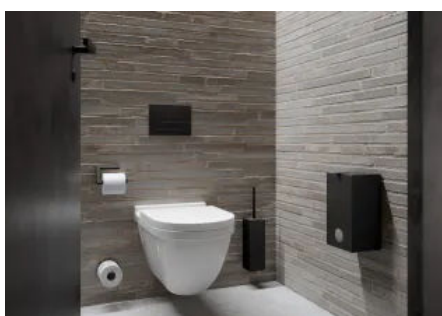

Hakenleiste - System 900 Q

Ablage mit Seifenspender - System 900 Q

Handtuchhalter - System 900 Q

Das System umfasst eine Auswahl an Oberflächen wie gebürsteter Edelstahl, Chrom, Pulverbeschichtungen und PVD-Ausführungen in verschiedenen Farbnuancen. Diese Varianten ermöglichen eine flexible Planung und erfüllen Anforderungen an Widerstandsfähigkeit, Langlebigkeit und einfache Pflege.

Passende Produkte

System 900 Q kann mit Armaturen, Waschtischen, Spiegeln und Universalprodukten ergänzt werden.

WC-Papierhalter mit Ablage - System 900 Q

Sanitär-Accessoires - System 900 Q

Sanitär-Accessoires - System 900 Q