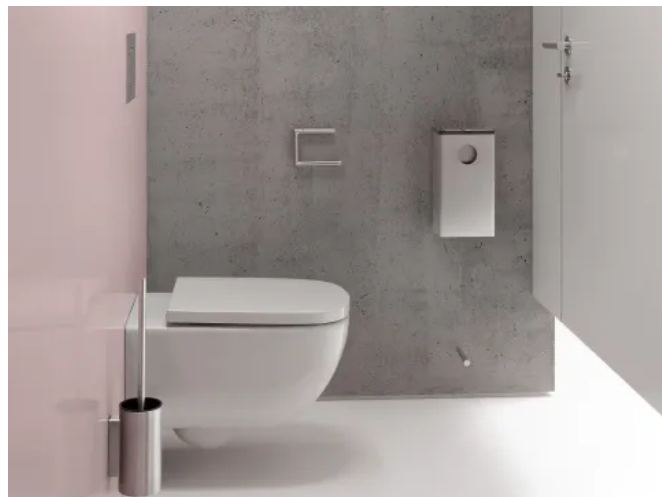

HEWI System 162 - Sanitär-Accessoires mit puristischem Design

Aus der Serie Sanitär-Ausstattungen: Accessoires, Armaturen, Waschtische und Badmöbel von HEWI Heinrich Wilke

Produkteigenschaften

- System 162 umfasst sowohl Sanitär-Accessoires als auch Türdrücker und ermöglicht ein konsequent puristisches Design des Sanitärraums
- Markantes Gestaltungselement ist der Gehrungsschnitt
- Materialoptionen und Oberflächenvarianten bieten Gestaltungsfreiheit
- System 162 ist die Kombination aus hygienischer, leicht zu reinigender Oberfläche, zuverlässiger Funktionalität und dauerhafter Qualität

Durchgängiges System mit erweitertem Sortiment

System 162 umfasst neben Sanitär-Accessoires auch ein Beschlagsortiment. Passend dazu sind Türdrücker aus Edelstahl oder Polyamid erhältlich, um ein einheitliches Designkonzept zu realisieren. Das klare, funktionale Design und die hochwertige Ausführung machen System 162 zu einer Lösung für Sanitärbereiche, die Ästhetik und Qualität verbindet.

WC-Papierhalter und WC-Bürstengarnitur - System 162