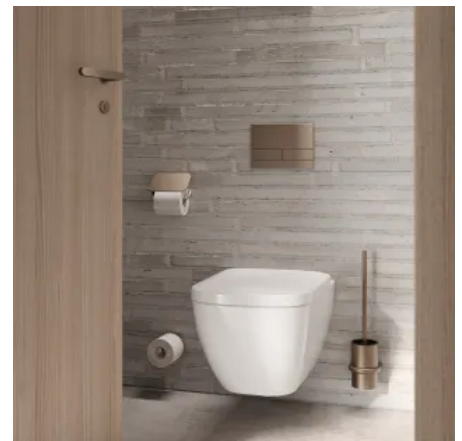

Eigenschaften

- Serie 480 steht für minimalistisches Design mit zeitloser Rundrohr-Ästhetik
- Hochwertige Materialien und innovative Oberflächen für langlebige Eleganz
- Breite Auswahl an Farb- und Oberflächenvarianten: Edelstahl matt geschliffen, Chrom, Pulverbeschichtungen sowie PVD-Beschichtungen in gebürsteten und glänzenden Nuancen
- Vielfältige Einsatzmöglichkeiten: Ideal für Hotels, exklusive Privatbäder, öffentliche Sanitärbereiche und anspruchsvolle Wahlleistungsbereiche
- Kombinierbar mit System 900 und Serie 805 Classic für durchgängige Ausstattungskonzepte von Care bis Comfort

Teilinterieur - Serie 480

Oberflächen

Verfügbar sind Ausführungen in matt geschliffenem Edelstahl, Chrom, pulverbeschichteten Oberflächen in verschiedenen Farbtönen sowie PVD-Beschichtungen in gebürsteten oder glänzenden Varianten. Die Oberflächen sind kratzfest und pflegeleicht und bieten vielfältige Optionen für die Gestaltung. Das Sortiment umfasst Zubehör für Waschtisch, WC und Dusche sowie rosettenlose Haltegriffe.

Einsatzbereiche

- Hotels
- Exklusive Privatbäder
- Öffentliche Sanitärbereiche
- Anspruchsvolle Wahlleistungsbereiche

Teilinterieur - Serie 480

HEWI Serie 480 - Accessoires für Waschtisch, WC und Dusche

Aus der Serie Sanitär-Ausstattungen: Accessoires, Armaturen, Waschtische und Badmöbel von HEWI Heinrich Wilke

Hakenleiste - Serie 480

Duschkorb - Serie 480

WC-Papierhalter mit Deckel und WC-Bürstengarnitur - Serie 480

Bürstengarnitur - Serie 480

Handtuchhalter - Serie 480

Teilinterieur WC - Serie 480

HEWI Heinrich Wilke GmbH