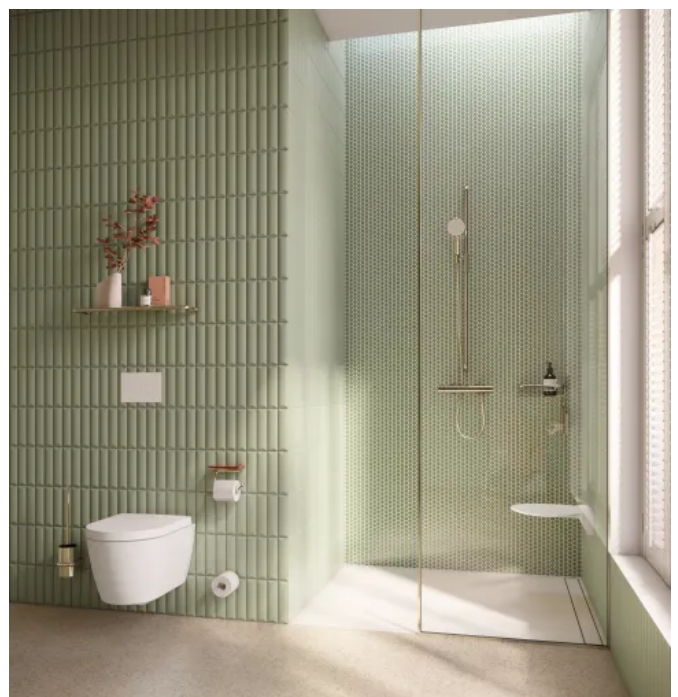

Aus der Serie Sanitär-Ausstattungen: Accessoires, Armaturen, Waschtische und Badmöbel von HEWI Heinrich Wilke

Serie 480

Rundrohrdesign mit harmonisch abgestimmten Radien

Die Serie 480 basiert auf einem Rundrohrdesign mit harmonisch abgestimmten Radien, reduzierten Wandanbindungen und einer klaren architektonischen Formensprache.

Eigenschaften

- Serie 480 steht für minimalistisches Design mit zeitloser Rundrohr-Ästhetik
- Hochwertige Materialien und innovative Oberflächen für langlebige Eleganz
- Breite Auswahl an Farb- und Oberflächenvarianten: Edelstahl matt geschliffen, Chrom, Pulverbeschichtungen sowie PVD-Beschichtungen in gebürsteten und glänzenden Nuancen
- Vielfältige Einsatzmöglichkeiten: Ideal für Hotels, exklusive Privatbäder, öffentliche Sanitärbereiche und anspruchsvolle Wahlleistungsbereiche
- Kombinierbar mit System 900 und Serie 805 Classic für durchgängige Ausstattungskonzepte von Care bis Comfort

Teilinterieur - Serie 480

Oberflächen

Verfügbar sind Ausführungen in matt geschliffenem Edelstahl, Chrom, pulverbeschichteten Oberflächen in verschiedenen Farbtönen sowie PVD-Beschichtungen in gebürsteten oder glänzenden Varianten. Die Oberflächen sind kratzfest und pflegeleicht und bieten vielfältige Optionen für die Gestaltung. Das Sortiment umfasst Zubehör für Waschtisch, WC und Dusche sowie rosettenlose Haltegriffe.

Einsatzbereiche

- Hotels
- Exklusive Privatbäder
- Öffentliche Sanitärbereiche
- Anspruchsvolle Wahlleistungsbereiche

Teilinterieur - Serie 480

HEWI Serie 480 - Accessoires für Waschtisch, WC und Dusche

Aus der Serie Sanitär-Ausstattungen: Accessoires, Armaturen, Waschtische und Badmöbel von HEWI Heinrich Wilke