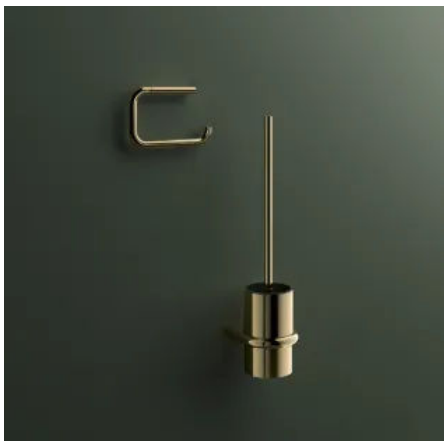

Eigenschaften

- Serie 480 steht für minimalistisches Design mit zeitloser Rundrohr-Ästhetik
- Hochwertige Materialien und innovative Oberflächen für langlebige Eleganz
- Breite Auswahl an Farb- und Oberflächenvarianten: Edelstahl matt geschliffen, Chrom, Pulverbeschichtungen sowie PVD-Beschichtungen in gebürsteten und glänzenden Nuancen
- Vielfältige Einsatzmöglichkeiten: Ideal für Hotels, exklusive Privatbäder, öffentliche Sanitärbereiche und anspruchsvolle Wahlleistungsbereiche
- Kombinierbar mit System 900 und Serie 805 Classic für durchgängige Ausstattungskonzepte von Care bis Comfort

Teilinterieur - Serie 480

Oberflächen

Verfügbar sind Ausführungen in matt geschliffenem Edelstahl, Chrom, pulverbeschichteten Oberflächen in verschiedenen Farbtönen sowie PVD-Beschichtungen in gebürsteten oder glänzenden Varianten. Die Oberflächen sind kratzfest und pflegeleicht und bieten vielfältige Optionen für die Gestaltung. Das Sortiment umfasst Zubehör für Waschtisch, WC und Dusche sowie rosettenlose Haltegriffe.

Einsatzbereiche

- Hotels
- Exklusive Privatbäder
- Öffentliche Sanitärbereiche
- Anspruchsvolle Wahlleistungsbereiche

Teilinterieur - Serie 480

HEWI Serie 480 - Accessoires für Waschtisch, WC und Dusche

Aus der Serie Sanitär-Ausstattungen: Accessoires, Armaturen, Waschtische und Badmöbel von HEWI Heinrich Wilke

Hakenleiste - Serie 480

Duschkorb - Serie 480

WC-Papierhalter mit Deckel und WC-Bürstengarnitur - Serie 480

Bürstengarnitur - Serie 480

Handtuchhalter - Serie 480

Teilinterieur WC - Serie 480

HEWI Heinrich Wilke GmbH