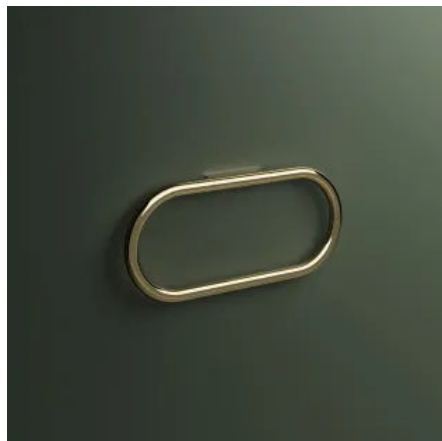

Hakenleiste - Serie 480

Duschkorb - Serie 480

WC-Papierhalter mit Deckel und WC-Bürstengarnitur - Serie 480

Bürstengarnitur - Serie 480

Handtuchhalter - Serie 480

Teilinterieur WC - Serie 480

HEWI Heinrich Wilke GmbH