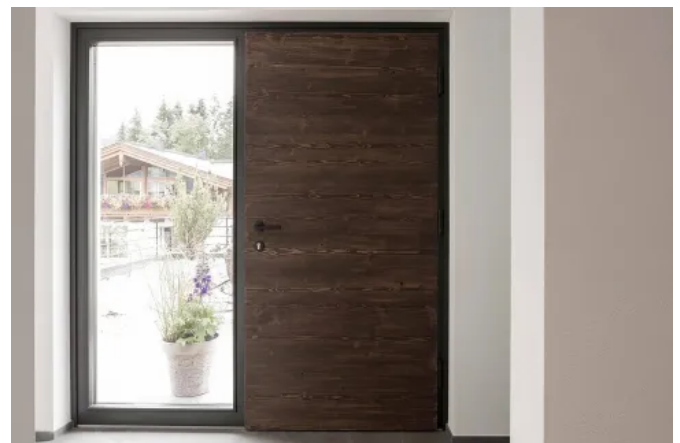

GAULHOFER Holz-Hautür

Die Holz-Haustüren von GAULHOFER gibt es in 3 Designlinien