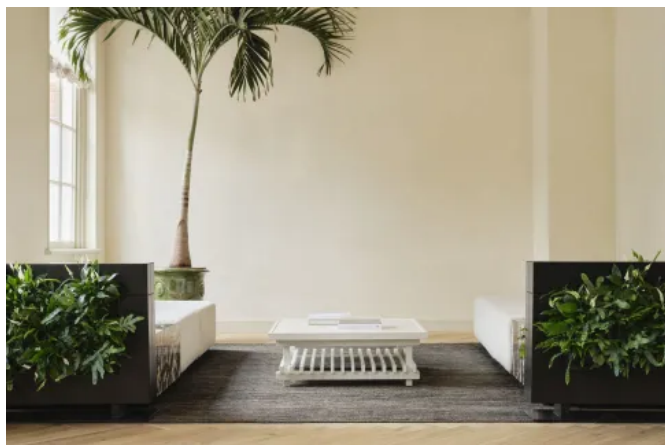

Das System ist auf einem stabilen Sockel positioniert.