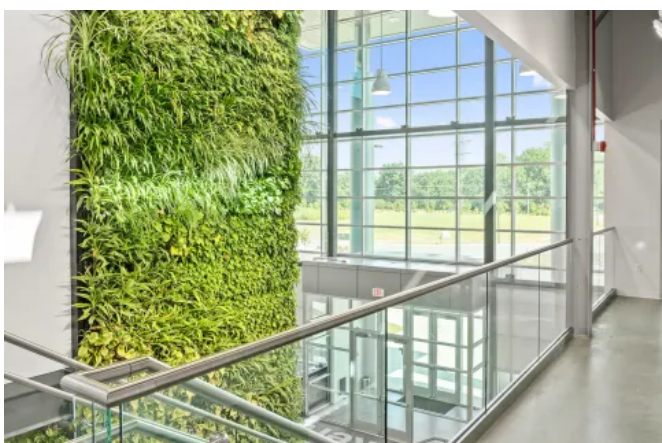

LivePanel ist ein modulares Pflanzenwandssystem mit austauschbaren Pflanzkassetten.