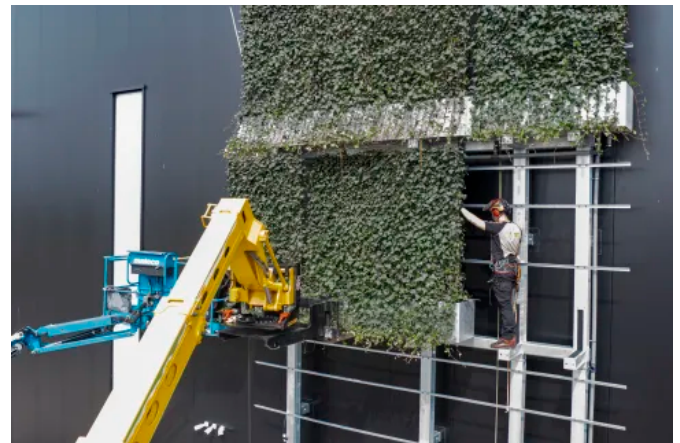

WallPlanter besteht aus speziellen Pflanzgefäßen, in die vollständig entwickelte Fertighecken gepflanzt werden.

Einsatzmöglichkeiten

- Zur Begrünung von städtischen Gebieten
- Geeignet für alle Fassadenausrichtungen
- Für dichte Begrünungen
- Beidseitige Begrünung möglich (Parkhäuser)