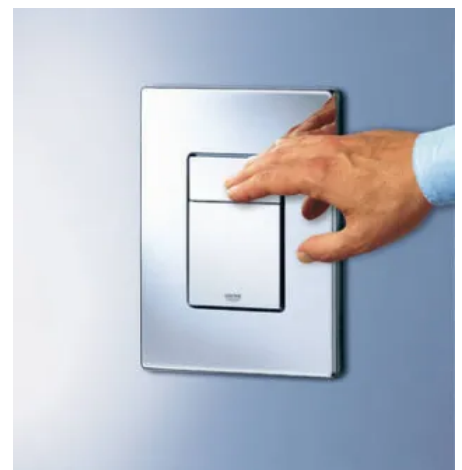

Produktbeschreibung

Wasserverbrauch

Die GROHE Produktpalette umfasst Einzelspülung, Spül-Start/Stop und Zweimengenspülung.

Eine Zweimengen-Toilette bietet die Auswahl zwischen zwei Spülvolumen: groß (6 Liter) und klein (3 Liter). Die Spülkästen können ebenfalls auf ein reduziertes Volumen von 4,5 Liter und 3 Liter umgebaut werden.

Abdeckplatten mit 3 Funktionen

1. Nur große Taste = volle Spülmenge
2. Nur kleine Taste = halbe Spülmenge
3. Kleine Taste nach großer Taste = Unterbrechung der Spülmenge

Wassersparende 2-Mengen-Technologie

WC-Druckspüler

Wandeinbau-Druckspüler und Wandeinbau-Spülkasten:

Die Technik verschwindet in der Wand.

Nur die Betätigung bleibt sichtbar.

Surf und Skate

Formschönen Abdeckplatten zur Druckbetätigung. Die Abdeckplatte Skate in der Edelstahlausführung empfiehlt sich besonders für den öffentlichen Bereich. In Hygienebereichen kann z. B. eine Infrarot-Elektronik eingesetzt werden.