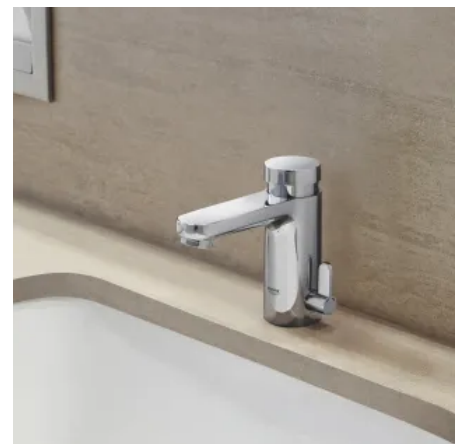

GROHE Eurosmart CT

GROHE Euroeco CT

Geprägt von einem Auslauf in Schlüssellochform und einem konischen Körper verleiht die feine Silhouette Waschtischen in öffentlichen Sanitäreinrichtungen eine moderne Optik. Robustes Design, zuverlässige GROHE Technologien und ein günstiger Preis machen Euroeco Cosmopolitan T zu einer sinnvollen langfristigen Investition.

Die Laufzeit der Waschtischarmaturen ist auf 7 Sek. voreingestellt, lässt sich vom Betreiber aber einfach auf 15 oder 30 Sek. ändern.

Die kratzbeständige GROHE StarLight® Chromoberfläche und der Verzicht auf Ecken und Kanten schützen die Euroeco Cosmopolitan T optimal gegen Verschmutzung und Vandalismus. Eine Verdreh Sicherung verhindert Manipulationen am Mousseur.

Produktübersicht: [GROHE Euroeco CT](#)