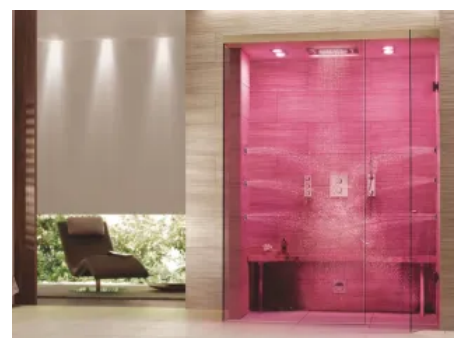

GROHE F-digital Deluxe

Weitere Informationen und Produktvarianten: [GROHE F-digital Deluxe](#)