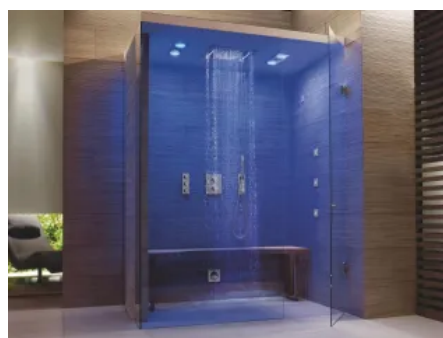

GROHE F-digital Deluxe