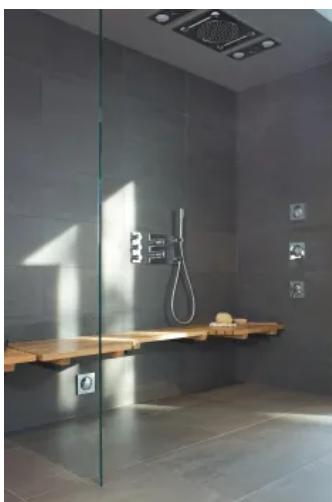

Die Regenzone mit größeren und sanfteren Tropfen wirkt wie ein warmer Sommerregen auf der Haut.

Weitere Informationen und Produktvarianten: [GROHE AquaSymphony](#)

GROHE SPA Brausen

Aus der Serie GROHE Duschen von GROHE

GROHE F-digital Deluxe

GROHE F-digital Deluxe

Mit GROHE F-digital Deluxe lässt sich ein eigenes, individuell zusammengestelltes SPA-Erlebnis erschaffen. Dieses moderne und multisensorische Erlebnis verwandelt das Bad in einen Ort des Wohlbefindens – körperlich, emotional und geistig. Die intuitive GROHE F-digital Deluxe App erlaubt die Gestaltung einer persönlichen Komposition aus Beleuchtung, Klang und Dampf.